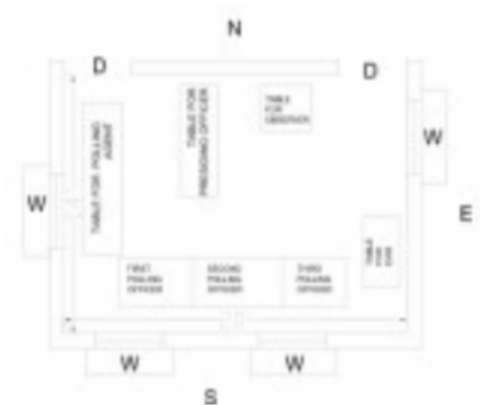

নির্বাচক নিবন্ধন আধিকারিকের স্বাক্ষর

Nazri Naksha

Google Map View

Polling Station Building Front View

Polling Station Front View

Cad View

Key MAP View

1 নাম : মৌসুমী কর্মকার স্বামীর নাম : মানিক কর্মকার বাড়ির নং : n0210 বয়স : 38 লিঙ্গ : মহিলা	IMW2067783 ফটো উপলব্ধ	2 নাম : শ্রাবনী কর্মকার পিতার নাম : নীলকমল কর্মকার বাড়ির নং : এন0067 বয়স : 25 লিঙ্গ : মহিলা	IMW2155570 ফটো উপলব্ধ	3 নাম : ফালগুনি কর্মকার(মন্ডল) স্বামীর নাম : সুবত কুমার মন্ডল বাড়ির নং : n0179 বয়স : 32 লিঙ্গ : মহিলা	IMW1495118 ফটো উপলব্ধ
4 নাম : প্রদ্যুৎ গুহ পিতার নাম : মানস কুমার গুহ বাড়ির নং : n0204 বয়স : 26 লিঙ্গ : পুরুষ	IMW2067726 ফটো উপলব্ধ	5 নাম : কৃষ্ণেন্দু ঘোষ পিতার নাম : সুশান্ত ঘোষ বাড়ির নং : এন0083 বয়স : 23 লিঙ্গ : পুরুষ	IMW2428340 ফটো উপলব্ধ	6 নাম : নিপেন ঘোষ পিতার নাম : জগবন্ধু ঘোষ বাড়ির নং : n0041 বয়স : 41 লিঙ্গ : পুরুষ	BXX3099728 ফটো উপলব্ধ
7 নাম : অশোক ঘোষ পিতার নাম : হংসেশ্বর ঘোষ বাড়ির নং : n0017 বয়স : 67 লিঙ্গ : পুরুষ	IMW2292530 ফটো উপলব্ধ	8 নাম : প্রতিমা ঘোষ স্বামীর নাম : জীবন ঘোষ বাড়ির নং : n0016 বয়স : 65 লিঙ্গ : মহিলা	IMW2276830 ফটো উপলব্ধ	9 নাম : সায়ন ঘোষ পিতার নাম : সুশীল ঘোষ বাড়ির নং : এন0097 বয়স : 24 লিঙ্গ : পুরুষ	IMW2428324 ফটো উপলব্ধ
10 নাম : জ্ঞানদীপ ঘোষ পিতার নাম : প্রসেনজিৎ ঘোষ বাড়ির নং : এন0014 বয়স : 24 লিঙ্গ : পুরুষ	IMW2428316 ফটো উপলব্ধ	11 নাম : প্রিয়ব্রত ঘোষ পিতার নাম : পার্থ রাজ ঘোষ বাড়ির নং : এন0083 বয়স : 22 লিঙ্গ : পুরুষ	IMW2582997 ফটো উপলব্ধ	12 নাম : লিসা ঘোষ পিতার নাম : চঞ্চল ঘোষ বাড়ির নং : এন.এচ.এন বয়স : 22 লিঙ্গ : মহিলা	IMW2595635 ফটো উপলব্ধ
13 নাম : শ্রীকান্ত ঘোষ পিতার নাম : রামরতন ঘোষ বাড়ির নং : এন0088 বয়স : 22 লিঙ্গ : পুরুষ	IMW2624609 ফটো উপলব্ধ	14 নাম : প্রনব কুমার ঘোষ পিতার নাম : গোপেশ্বর ঘোষ বাড়ির নং : n0014 বয়স : 77 লিঙ্গ : পুরুষ	IMW2317543 ফটো উপলব্ধ	15 নাম : সুইটি ঘোষ পিতার নাম : সুকুমার ঘোষ বাড়ির নং : এন0013 বয়স : 23 লিঙ্গ : মহিলা	IMW2428357 ফটো উপলব্ধ
16 নাম : সুস্মিতা ঘোষ পিতার নাম : রমেশ ঘোষ বাড়ির নং : এন0078 বয়স : 24 লিঙ্গ : মহিলা	IMW2428373 ফটো উপলব্ধ	17 নাম : শুভদ্বীপ ঘোষ পিতার নাম : গোবিন্দ ঘোষ বাড়ির নং : এন0085 বয়স : 23 লিঙ্গ : পুরুষ	IMW2428407 ফটো উপলব্ধ	18 নাম : সুশান্ত কুমার ঘোষ পিতার নাম : গোপেশ্বর ঘোষ বাড়ির নং : n0019 বয়স : 63 লিঙ্গ : পুরুষ	IMW2317576 ফটো উপলব্ধ
19 নাম : সুকুমার ঘোষ পিতার নাম : হংসেশ্বর ঘোষ বাড়ির নং : n0013 বয়স : 60 লিঙ্গ : পুরুষ	WB/39/270/342049 ফটো উপলব্ধ	20 নাম : টুন ঘোষ স্বামীর নাম : সুকুমার ঘোষ বাড়ির নং : n0013 বয়স : 50 লিঙ্গ : মহিলা	WB/39/270/342335 ফটো উপলব্ধ	21 নাম : অভিজিৎ ঘোষ পিতার নাম : প্রনব ঘোষ বাড়ির নং : n0014 বয়স : 46 লিঙ্গ : পুরুষ	BXX1948892 ফটো উপলব্ধ
22 নাম : বিভাস ঘোষ পিতার নাম : অশোক ঘোষ বাড়ির নং : n0017 বয়স : 36 লিঙ্গ : পুরুষ	IMW0459438 ফটো উপলব্ধ	23 নাম : নন্দিতা ঘোষ স্বামীর নাম : বিভাস ঘোষ বাড়ির নং : এন0015 বয়স : 27 লিঙ্গ : মহিলা	IMW2701258 ফটো উপলব্ধ	24 নাম : পিয়ালী ঘোষ পিতার নাম : সুজিত ঘোষ বাড়ির নং : n0212 বয়স : 26 লিঙ্গ : মহিলা	IMW2087179 ফটো উপলব্ধ
25 নাম : মাস্পী ঘোষ স্বামীর নাম : দিলীপ ঘোষ বাড়ির নং : n0016 বয়স : 31 লিঙ্গ : মহিলা	IMW1649979 ফটো উপলব্ধ	26 নাম : সোমনাথ ঘোষ পিতার নাম : সত্যনারায়ন ঘোষ বাড়ির নং : n0193 বয়স : 27 লিঙ্গ : পুরুষ	IMW2073484 ফটো উপলব্ধ	27 নাম : সুব্রত ঘোষ পিতার নাম : রামরতন ঘোষ বাড়ির নং : n0203 বয়স : 26 লিঙ্গ : পুরুষ	IMW2073583 ফটো উপলব্ধ
28 নাম : বিমান ঘোষ পিতার নাম : আশীষ ঘোষ বাড়ির নং : n0186 বয়স : 27 লিঙ্গ : পুরুষ	IMW2013969 ফটো উপলব্ধ	29 নাম : জগবন্ধু ঘোষ পিতার নাম : কানাইলাল ঘোষ বাড়ির নং : n0041 বয়স : 70 লিঙ্গ : পুরুষ	IMW2278406 ফটো উপলব্ধ	30 নাম : জীবন ঘোষ পিতার নাম : হংসেশ্বর ঘোষ বাড়ির নং : n0016 বয়স : 75 লিঙ্গ : পুরুষ	IMW2283083 ফটো উপলব্ধ