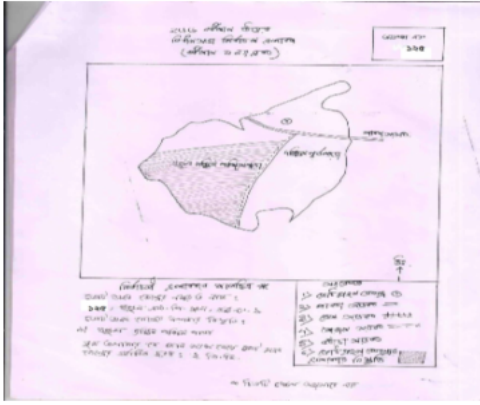

Nazri Naksha