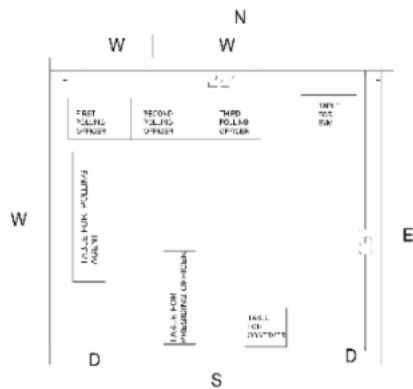

নির্বাচক নিবন্ধন আধিকারিকের স্বাক্ষর

Nazri Naksha

Google Map View

Polling Station Building Front View

Polling Station Front View

Cad View

Key MAP View

1	IMW1614932	নাম : পায়েল দাস (চক্রবর্তী) স্বামীর নাম: চন্দ্রশেখর দাস বাড়ির নং : n0128 বয়স : 34 লিঙ্গ : মহিলা	ফটো উপলব্ধ	2	WB/39/270/051801	নাম : বিমল কুমার হালদার পিতার নাম: বলাই চন্দ্র হালদার বাড়ির নং : n0139 বয়স : 58 লিঙ্গ : পুরুষ	ফটো উপলব্ধ	3	WB/39/270/051262	নাম : তাপস কুমার হালদার পিতার নাম: বলাই চন্দ্র হালদার বাড়ির নং : n0139 বয়স : 56 লিঙ্গ : পুরুষ	ফটো উপলব্ধ
4	IMW1747617	নাম : শ্রাবণী হালদার স্বামীর নাম: অভিজিৎ হালদার বাড়ির নং : n0139 বয়স : 29 লিঙ্গ : মহিলা	ফটো উপলব্ধ	5	IMW0059824	নাম : প্রিয়াঙ্কা হালদার স্বামীর নাম: তাপস কুমার হালদার বাড়ির নং : n0139 বয়স : 36 লিঙ্গ : মহিলা	ফটো উপলব্ধ	6	IMW0059840	নাম : অভিজিৎ হালদার পিতার নাম: অজয় কুমার হালদার বাড়ির নং : n0139 বয়স : 37 লিঙ্গ : পুরুষ	ফটো উপলব্ধ
7	WB/39/270/051244	নাম : প্রশান্ত কুমার হালদার পিতার নাম: বলাই চন্দ্র হালদার বাড়ির নং : n0139 বয়স : 67 লিঙ্গ : পুরুষ	ফটো উপলব্ধ	8	IMW0059832	নাম : সুরজিৎ হালদার পিতার নাম: অজয় কুমার হালদার বাড়ির নং : n0139 বয়স : 37 লিঙ্গ : পুরুষ	ফটো উপলব্ধ	9	BXX2816668	নাম : গীতা হালদার স্বামীর নাম: বিমল কুমার হালদার বাড়ির নং : n0139 বয়স : 45 লিঙ্গ : মহিলা	ফটো উপলব্ধ
10	IMW2315372	নাম : অজয় কুমার হালদার পিতার নাম: বলাই চন্দ্র হালদার বাড়ির নং : n0139 বয়স : 69 লিঙ্গ : পুরুষ	ফটো উপলব্ধ	11	IMW1251263	নাম : সন্তোষ কর্মকার পিতার নাম: শীতল কর্মকার বাড়ির নং : n0230 বয়স : 33 লিঙ্গ : পুরুষ	ফটো উপলব্ধ	12	BXX2780161	নাম : রিঙ্কু কর্মকার পিতার নাম: শীতল কর্মকার বাড়ির নং : n0230 বয়স : 41 লিঙ্গ : মহিলা	ফটো উপলব্ধ
13	BXX2815611	নাম : পূর্ণিমা কর্মকার স্বামীর নাম: শীতল কর্মকার বাড়ির নং : n0230 বয়স : 52 লিঙ্গ : মহিলা	ফটো উপলব্ধ	14	BXX2815603	নাম : শীতল কর্মকার পিতার নাম: মধুসূদন কর্মকার বাড়ির নং : n0230 বয়স : 60 লিঙ্গ : পুরুষ	ফটো উপলব্ধ	15	IMW1747534	নাম : বুমা কর্মকার স্বামীর নাম: সন্তোষ কর্মকার বাড়ির নং : n0230 বয়স : 29 লিঙ্গ : মহিলা	ফটো উপলব্ধ
16	IMW1614809	নাম : বরুণ কৈবর্ত্য পিতার নাম: এককড়ি কৈবর্ত্য বাড়ির নং : n0227 বয়স : 30 লিঙ্গ : পুরুষ	ফটো উপলব্ধ	17	IMW1251354	নাম : অরুণ কৈবর্ত্য পিতার নাম: এককড়ি কৈবর্ত্য বাড়ির নং : n0227 বয়স : 34 লিঙ্গ : পুরুষ	ফটো উপলব্ধ	18	BXX2518546	নাম : শোভা কৈবর্ত পিতার নাম: কালীপদ কৈবর্ত বাড়ির নং : n0227 বয়স : 52 লিঙ্গ : মহিলা	ফটো উপলব্ধ
19	BXX0091124	নাম : এককড়ি কৈবর্ত পিতার নাম: কালীপদ কৈবর্ত বাড়ির নং : n0227 বয়স : 64 লিঙ্গ : পুরুষ	ফটো উপলব্ধ	20	IMW2449015	নাম : আভা কৈবর্ত্য পিতার নাম: কালীপদ কৈবর্ত বাড়ির নং : n0227 বয়স : 53 লিঙ্গ : মহিলা	ফটো উপলব্ধ	21	IMW2526226	নাম : কানু খাণ্ডরী পিতার নাম: পীকু খাণ্ডরী বাড়ির নং : n0027 বয়স : 65 লিঙ্গ : পুরুষ	ফটো উপলব্ধ
22	IMW2526937	নাম : বংশীবদন খাণ্ডরী পিতার নাম: ফকির খাণ্ডরী বাড়ির নং : n0029 বয়স : 63 লিঙ্গ : পুরুষ	ফটো উপলব্ধ	23	IMW2415883	নাম : নবনী খাণ্ডরী পিতার নাম: ভানু খাণ্ডরী বাড়ির নং : n0040 বয়স : 65 লিঙ্গ : পুরুষ	ফটো উপলব্ধ	24	IMW1747633	নাম : তনুশ্রী ঘোষ স্বামীর নাম: সুব্রত ঘোষ বাড়ির নং : n0006 বয়স : 53 লিঙ্গ : মহিলা	ফটো উপলব্ধ
25	IMW2615383	নাম : পারুলবালা খাণ্ডরী স্বামীর নাম: মহাদেব খাণ্ডরী বাড়ির নং : n0044 বয়স : 73 লিঙ্গ : মহিলা	ফটো উপলব্ধ	26	IMW2448686	নাম : রবি হাজারা পিতার নাম: চন্দ্র শেখর হাজারা বাড়ির নং : 0013 বয়স : 23 লিঙ্গ : পুরুষ	ফটো উপলব্ধ	27	IMW2103760	নাম : সুমিত্রা খাণ্ডরী স্বামীর নাম: খোকন খাণ্ডরী বাড়ির নং : এন 0018 বয়স : 25 লিঙ্গ : মহিলা	ফটো উপলব্ধ
28	BXX2816684	নাম : কবিতা খাণ্ডরী স্বামীর নাম: তাপস কুমার খাণ্ডরী বাড়ির নং : n0039 বয়স : 39 লিঙ্গ : মহিলা	ফটো উপলব্ধ	29	IMW1251453	নাম : দেবু খাণ্ডরী পিতার নাম: মাধাই খাণ্ডরী বাড়ির নং : n0027 বয়স : 33 লিঙ্গ : পুরুষ	ফটো উপলব্ধ	30	WB/39/270/051725	নাম : সদাই খাণ্ডরী পিতার নাম: পীকু খাণ্ডরী বাড়ির নং : n0027 বয়স : 59 লিঙ্গ : পুরুষ	ফটো উপলব্ধ