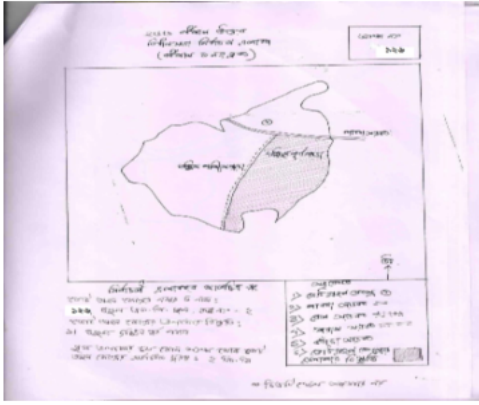

Nazri Naksha