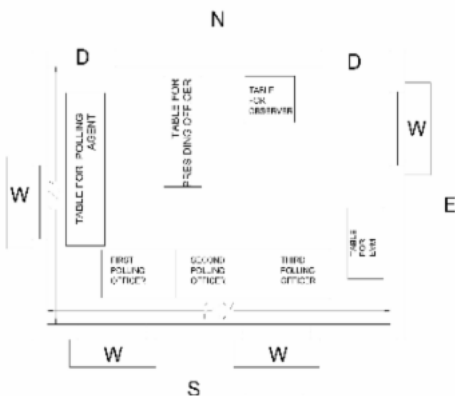

নির্বাচক নিবন্ধন আধিকারিকের স্বাক্ষর

Nazri Naksha

Google Map View

Polling Station Building Front View

Polling Station Front View

Cad View

Key MAP View

বিধানসভা নির্বাচনক্ষেত্রের নং, নাম : 266-বর্ধমান উত্তর  
ভাগ নং, নাম : 1-সিংহপাড়া (বন্দুল-2 গ্রামপঞ্চায়েতের অংশ)