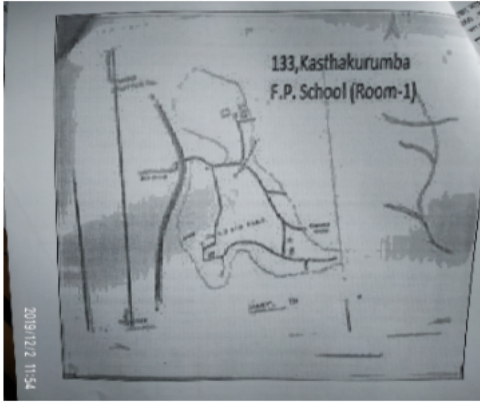

Nazri Naksha