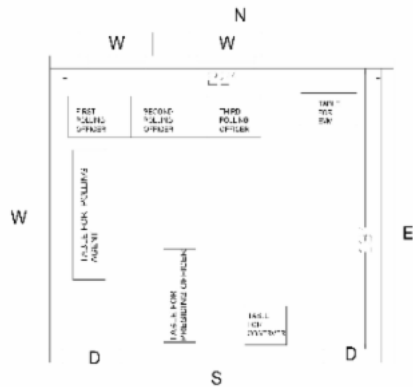

নির্বাচক নিবন্ধন আধিকারিকের স্বাক্ষর

Nazri Naksha

Google Map View

Polling Station Building Front View

Polling Station Front View

Cad View

Key MAP View

1 নাম : তুষার কুন্ডু পিতার নাম: অষ্টম কুন্ডু বাড়ির নং : N0135 বয়স : 26 লিঙ্গ : পুরুষ	IMW2104768 ফটো উপলব্ধ	2 নাম : তরল কুন্ডু পিতার নাম: অষ্টম কুন্ডু বাড়ির নং : এন০১৩৫ বয়স : 23 লিঙ্গ : পুরুষ	IMW2478394 ফটো উপলব্ধ	3 নাম : রাজেশ কর্মকার পিতার নাম: বিকাশ কর্মকার বাড়ির নং : এন০১০৩ বয়স : 22 লিঙ্গ : পুরুষ	IMW2538411 ফটো উপলব্ধ
4 নাম : উৎপল কর্মকার পিতার নাম: ভরত কর্মকার বাড়ির নং : N0109 বয়স : 35 লিঙ্গ : পুরুষ	IMW1163203 ফটো উপলব্ধ	5 নাম : অভিষেক কোঙার পিতার নাম: পিন্টু কোঙার বাড়ির নং : 0083 বয়স : 24 লিঙ্গ : পুরুষ	IMW2337483 ফটো উপলব্ধ	6 নাম : দেবশ্রী কোঙার স্বামীর নাম: সন্দীপ কোঙার বাড়ির নং : n0022 বয়স : 31 লিঙ্গ : মহিলা	IMW1977875 ফটো উপলব্ধ
7 নাম : সন্দীপ কোঙার মায়ের নাম: সরস্বতী কোঙার বাড়ির নং : n0022 বয়স : 38 লিঙ্গ : পুরুষ	BXX3109337 ফটো উপলব্ধ	8 নাম : সাবিত্রী কোঙার স্বামীর নাম: জয়দেব কোঙার বাড়ির নং : n0015 বয়স : 62 লিঙ্গ : মহিলা	WB/39/270/444255 ফটো উপলব্ধ	9 নাম : শান্তি কোঙার স্বামীর নাম: বিশ্বনাথ কোঙার বাড়ির নং : n0022 বয়স : 86 লিঙ্গ : মহিলা	WB/39/270/444256 ফটো উপলব্ধ
10 নাম : গদাধর কোঙার পিতার নাম: বিশ্বনাথ কোঙার বাড়ির নং : n0022 বয়স : 53 লিঙ্গ : পুরুষ	WB/39/270/444621 ফটো উপলব্ধ	11 নাম : রিত্তা কোঙার স্বামীর নাম: গদাধর কোঙার বাড়ির নং : n0022 বয়স : 43 লিঙ্গ : মহিলা	BXX3109329 ফটো উপলব্ধ	12 নাম : সরস্বতী কোঙার স্বামীর নাম: লক্ষী কোঙার বাড়ির নং : n0022 বয়স : 61 লিঙ্গ : মহিলা	WB/39/270/444538 ফটো উপলব্ধ
13 নাম : কৃষ্ণেন্দু কোঙার পিতার নাম: গদাধর কোঙার বাড়ির নং : এন0022 বয়স : 20 লিঙ্গ : পুরুষ	IMW2719193 ফটো উপলব্ধ	14 নাম : করুণা ময়ী কোঙার স্বামীর নাম: লালমোহন কোঙার বাড়ির নং : n0025 বয়স : 66 লিঙ্গ : মহিলা	WB/39/270/444539 ফটো উপলব্ধ	15 নাম : শুক্লা কোঙার স্বামীর নাম: রামপ্রসাদ কোঙার বাড়ির নং : n0010 বয়স : 45 লিঙ্গ : মহিলা	BXX2983054 ফটো উপলব্ধ
16 নাম : সুকুমার গুপ্ত পিতার নাম: কানাই লাল গুপ্ত বাড়ির নং : n0027 বয়স : 66 লিঙ্গ : পুরুষ	IMW1653310 ফটো উপলব্ধ	17 নাম : ছায়া গুপ্ত স্বামীর নাম: সুকুমার গুপ্ত বাড়ির নং : n0027 বয়স : 45 লিঙ্গ : মহিলা	BXX3331964 ফটো উপলব্ধ	18 নাম : রনী গুপ্ত পিতার নাম: সুকুমার গুপ্ত বাড়ির নং : এন0027 বয়স : 21 লিঙ্গ : পুরুষ	IMW2627115 ফটো উপলব্ধ
19 নাম : সোমা প্রমাদিক স্বামীর নাম: প্রভাত গুহ বাড়ির নং : এন০০২৪ বয়স : 26 লিঙ্গ : মহিলা	IMW2083319 ফটো উপলব্ধ	20 নাম : মানসকুমার গুহ পিতার নাম: বংশীবদন গুহ বাড়ির নং : n0033 বয়স : 44 লিঙ্গ : পুরুষ	BXX1824218 ফটো উপলব্ধ	21 নাম : প্রভাত গুহ পিতার নাম: প্রকাশ গুহ বাড়ির নং : n0024 বয়স : 30 লিঙ্গ : পুরুষ	IMW1776418 ফটো উপলব্ধ
22 নাম : অন্নপূর্ণা গুহ স্বামীর নাম: সাতকড়ি গুহ বাড়ির নং : n0024 বয়স : 87 লিঙ্গ : মহিলা	WB/39/270/444661 ফটো উপলব্ধ	23 নাম : বিকাশ গুহ পিতার নাম: সাতকড়ি গুহ বাড়ির নং : n0024 বয়স : 61 লিঙ্গ : পুরুষ	WB/39/270/444038 ফটো উপলব্ধ	24 নাম : তিলকা গুহ স্বামীর নাম: বিকাশ গুহ বাড়ির নং : n0024 বয়স : 56 লিঙ্গ : মহিলা	WB/39/270/444479 ফটো উপলব্ধ
25 নাম : প্রকাশ গুহ পিতার নাম: সাতকড়ি গুহ বাড়ির নং : n0024 বয়স : 56 লিঙ্গ : পুরুষ	WB/39/270/444132 ফটো উপলব্ধ	26 নাম : মৃগায়ী গুহ স্বামীর নাম: প্রকাশ গুহ বাড়ির নং : n0024 বয়স : 51 লিঙ্গ : মহিলা	WB/39/270/444476 ফটো উপলব্ধ	27 নাম : মুনমুন গুহ স্বামীর নাম: বাপন গুহ বাড়ির নং : n0024 বয়স : 32 লিঙ্গ : মহিলা	IMW1382340 ফটো উপলব্ধ
28 নাম : জ্যোৎস্না গুহ স্বামীর নাম: বংশী বদন গুহ বাড়ির নং : n0033 বয়স : 69 লিঙ্গ : মহিলা	WB/39/270/444473 ফটো উপলব্ধ	29 নাম : রিম্পা পাল (গুহ) স্বামীর নাম: মানস কুমার গুহ বাড়ির নং : n0033 বয়স : 39 লিঙ্গ : মহিলা	IMW1163864 ফটো উপলব্ধ	30 নাম : বাপন গুহ পিতার নাম: বিকাশ গুহ বাড়ির নং : n0024 বয়স : 39 লিঙ্গ : পুরুষ	BXX3109345 ফটো উপলব্ধ