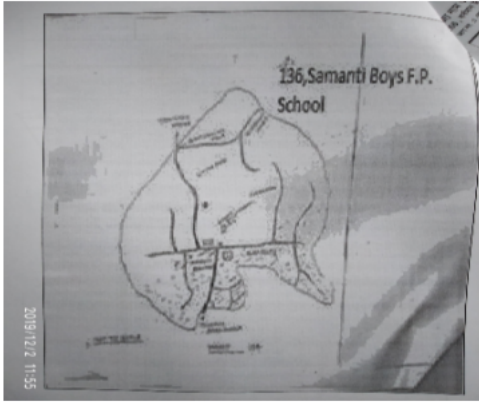

Nazri Naksha