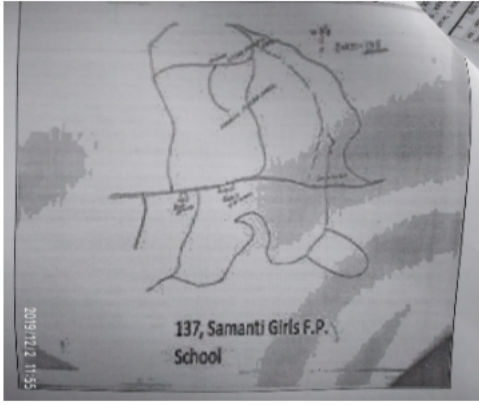

Nazri Naksha