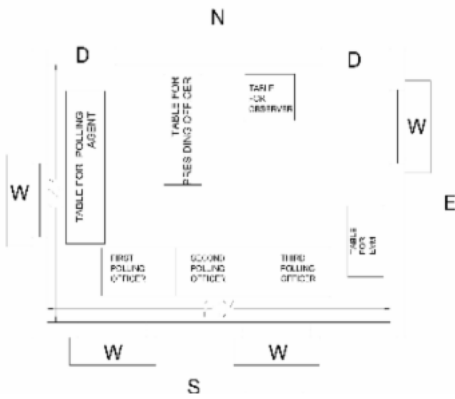

নির্বাচক নিবন্ধন আধিকারিকের স্বাক্ষর

Nazri Naksha

Google Map View

Polling Station Building Front View

Polling Station Front View

Cad View

Key MAP View

1 নাম : সুপ্রভা কর স্বামীর নাম: উত্তম কর বাড়ির নং : n0094 বয়স : 55 লিঙ্গ : মহিলা	BXX1822857 ফটো উপলব্ধ	2 নাম : উত্তম কর পিতার নাম: দুলাল কর বাড়ির নং : n0094 বয়স : 64 লিঙ্গ : পুরুষ	BXX1820562 ফটো উপলব্ধ	3 নাম : চায়না কর স্বামীর নাম: তপন কর বাড়ির নং : n0093 বয়স : 57 লিঙ্গ : মহিলা	BXX1822840 ফটো উপলব্ধ
4 নাম : তপন কর পিতার নাম: দুলাল কর বাড়ির নং : n0093 বয়স : 61 লিঙ্গ : পুরুষ	BXX1819739 ফটো উপলব্ধ	5 নাম : সঞ্চয়িতা কর স্বামীর নাম: সন্তোষ কর বাড়ির নং : n0092 বয়স : 33 লিঙ্গ : মহিলা	IMW1382811 ফটো উপলব্ধ	6 নাম : সন্তোষ কর পিতার নাম: স্বপন কর বাড়ির নং : n0092 বয়স : 39 লিঙ্গ : পুরুষ	BXX2986867 ফটো উপলব্ধ
7 নাম : স্বপন কর পিতার নাম: দুলাল কর বাড়ির নং : n0092 বয়স : 63 লিঙ্গ : পুরুষ	BXX1819515 ফটো উপলব্ধ	8 নাম : সুসমা কর স্বামীর নাম: স্বপন কর বাড়ির নং : n0092 বয়স : 58 লিঙ্গ : মহিলা	BXX1820893 ফটো উপলব্ধ	9 নাম : কার্তিক কর পিতার নাম: তপন কর বাড়ির নং : n0197 বয়স : 26 লিঙ্গ : পুরুষ	IMW2064418 ফটো উপলব্ধ
10 নাম : পারমিতা গড়াই স্বামীর নাম: সৌমেন গড়াই বাড়ির নং : এন0092 বয়স : 24 লিঙ্গ : মহিলা	AQT2215218 ফটো উপলব্ধ	11 নাম : কুন্তল কর্মকার পিতার নাম: উজ্জল কর্মকার বাড়ির নং : N0106 বয়স : 24 লিঙ্গ : পুরুষ	IMW2338341 ফটো উপলব্ধ	12 নাম : উজ্জল কর্মকার পিতার নাম: রামচন্দ্র কর্মকার বাড়ির নং : n0106 বয়স : 46 লিঙ্গ : পুরুষ	BXX3279270 ফটো উপলব্ধ
13 নাম : তন্দ্রা কর্মকার স্বামীর নাম: সজল কর্মকার বাড়ির নং : n0202 বয়স : 32 লিঙ্গ : মহিলা	IMW2064467 ফটো উপলব্ধ	14 নাম : সজল কর্মকার পিতার নাম: রামচন্দ্র কর্মকার বাড়ির নং : n0106 বয়স : 42 লিঙ্গ : পুরুষ	BXX2984839 ফটো উপলব্ধ	15 নাম : কেয়া কর্মকার স্বামীর নাম: উজ্জল কর্মকার বাড়ির নং : n0106 বয়স : 42 লিঙ্গ : মহিলা	BXX2984847 ফটো উপলব্ধ
16 নাম : সবিতা কর্মকার স্বামীর নাম: রামচন্দ্র কর্মকার বাড়ির নং : n0106 বয়স : 60 লিঙ্গ : মহিলা	BXX1821321 ফটো উপলব্ধ	17 নাম : পূর্ণিমা কর্মকার স্বামীর নাম: ভারত কর্মকার বাড়ির নং : N0229 বয়স : 51 লিঙ্গ : মহিলা	IMW2305167 ফটো উপলব্ধ	18 নাম : ভারত কর্মকার পিতার নাম: কানাই কর্মকার বাড়ির নং : N0229 বয়স : 66 লিঙ্গ : পুরুষ	IMW2305175 ফটো উপলব্ধ
19 নাম : প্রতিমা মন্ডল স্বামীর নাম: ভুবনেশ্বর মণ্ডল বাড়ির নং : n0184 বয়স : 45 লিঙ্গ : মহিলা	BXX1821552 ফটো উপলব্ধ	20 নাম : মৌসুমী মন্ডল পিতার নাম: সর্বেশ্বর মন্ডল বাড়ির নং : N0184 বয়স : 30 লিঙ্গ : মহিলা	IMW2338358 ফটো উপলব্ধ	21 নাম : অনন্যা কারফরমা পিতার নাম: অরুণায় কারফরমা বাড়ির নং : N0008 বয়স : 25 লিঙ্গ : মহিলা	IMW2108454 ফটো উপলব্ধ
22 নাম : সুভাষ কারফরমা পিতার নাম: ধীরেন্দ্রনাথ কারফরমা বাড়ির নং : n0184 বয়স : 73 লিঙ্গ : পুরুষ	BXX1818871 ফটো উপলব্ধ	23 নাম : পীযুষ কান্তি ঘোষ পিতার নাম: কমলাকান্ত ঘোষ বাড়ির নং : n0184 বয়স : 57 লিঙ্গ : পুরুষ	BXX1820182 ফটো উপলব্ধ	24 নাম : নমিতা মন্ডল স্বামীর নাম: সর্বেশ্বর মন্ডল বাড়ির নং : n0184 বয়স : 53 লিঙ্গ : মহিলা	BXX1822758 ফটো উপলব্ধ
25 নাম : সর্বেশ্বর মন্ডল পিতার নাম: বিজয় কুমার মন্ডল বাড়ির নং : n0184 বয়স : 57 লিঙ্গ : পুরুষ	BXX1823947 ফটো উপলব্ধ	26 নাম : শর্মিতা দে স্বামীর নাম: চন্দ্রকান্ত দে বাড়ির নং : n0184 বয়স : 47 লিঙ্গ : মহিলা	BXX2794816 ফটো উপলব্ধ	27 নাম : অর্ডিজিৎ নন্দী পিতার নাম: বিষ্ণুপদ নন্দী বাড়ির নং : n0184 বয়স : 41 লিঙ্গ : পুরুষ	BXX3109691 ফটো উপলব্ধ
28 নাম : শ্রাবনী গোস্বামী স্বামীর নাম: সাগর গোস্বামী বাড়ির নং : n0184 বয়স : 39 লিঙ্গ : মহিলা	IMW1066083 ফটো উপলব্ধ	29 নাম : সুধীর হাঁসদা পিতার নাম: অবিনাশ হাঁসদা বাড়ির নং : n0184 বয়স : 38 লিঙ্গ : পুরুষ	IMW1164102 ফটো উপলব্ধ	30 নাম : ভৈরব রায় পিতার নাম: ধীরেন রায় বাড়ির নং : n0184 বয়স : 39 লিঙ্গ : পুরুষ	IMW1164821 ফটো উপলব্ধ