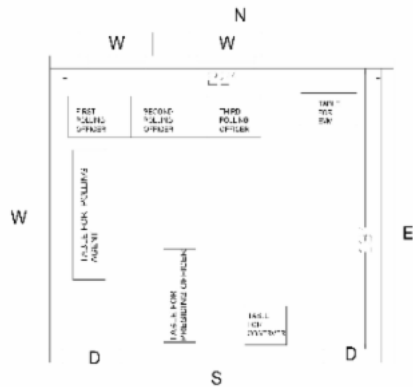

নির্বাচক নিবন্ধন আধিকারিকের স্বাক্ষর

Nazri Naksha

Google Map View

Polling Station Building Front View

Polling Station Front View

Cad View

Key MAP View

বিধানসভা নির্বাচনক্ষেত্রের নং, নাম : 266-বর্মান উত্তর
ভাগ নং, নাম : 1-বড়শুয়া পূর্ব,দক্ষিণ ও মধ্যপাড়া