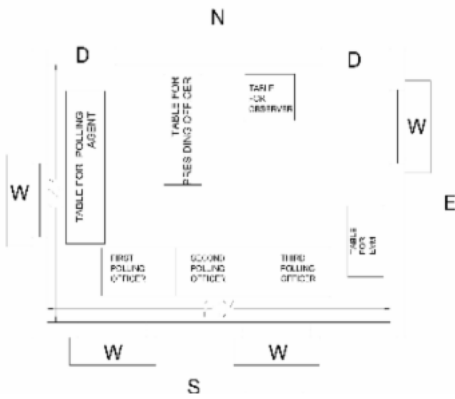

নির্বাচক নিবন্ধন আধিকারিকের স্বাক্ষর

Nazri Naksha

Google Map View

Polling Station Building Front View

Polling Station Front View

Cad View

Key MAP View

1 নাম : কনিকা পাল স্বামীর নাম: বিভাস চন্দ্র পাল বাড়ির নং : n0047 বয়স : 56 লিঙ্গ : মহিলা	BXX1731603 ফটো উপলব্ধ	2 নাম : অমরজিৎ পাল পিতার নাম: বিভাসচন্দ্র পাল বাড়ির নং : n0047 বয়স : 35 লিঙ্গ : পুরুষ	IMW1165281 ফটো উপলব্ধ	3 নাম : বিভাস চন্দ্র পাল পিতার নাম: সঙ্কর সাধন পাল বাড়ির নং : n0047 বয়স : 67 লিঙ্গ : পুরুষ	BXX1729615 ফটো উপলব্ধ
4 নাম : কালাচাঁদ ক্ষেত্রপাল পিতার নাম: জয়দেব ক্ষেত্রপাল বাড়ির নং : এন০১৪৫ বয়স : 24 লিঙ্গ : পুরুষ	IMW2481984 ফটো উপলব্ধ	5 নাম : শুভদীপ ক্ষেত্রপাল পিতার নাম: সনাতন ক্ষেত্রপাল বাড়ির নং : এন০১৫২ বয়স : 23 লিঙ্গ : পুরুষ	IMW2481976 ফটো উপলব্ধ	6 নাম : রাহুল ক্ষেত্রপাল পিতার নাম: ভাগ্যধর ক্ষেত্রপাল বাড়ির নং : এন০১১৬ বয়স : 23 লিঙ্গ : পুরুষ	IMW2570422 ফটো উপলব্ধ
7 নাম : মনোজ ক্ষেত্রপাল পিতার নাম: বাবলু ক্ষেত্রপাল বাড়ির নং : এন০১৬১ বয়স : 23 লিঙ্গ : পুরুষ	IMW2481943 ফটো উপলব্ধ	8 নাম : কর্ন ক্ষেত্রপাল পিতার নাম: চন্ডী ক্ষেত্রপাল বাড়ির নং : এন০১৪৪ বয়স : 23 লিঙ্গ : পুরুষ	IMW2482115 ফটো উপলব্ধ	9 নাম : শুভঙ্কর ক্ষেত্রপাল পিতার নাম: উত্তম ক্ষেত্রপাল বাড়ির নং : এন০১৩৩ বয়স : 23 লিঙ্গ : পুরুষ	IMW2481919 ফটো উপলব্ধ
10 নাম : সবিতা ক্ষেত্রপাল স্বামীর নাম: রবি ক্ষেত্রপাল বাড়ির নং : এন০১৭৮ বয়স : 26 লিঙ্গ : মহিলা	IMW2482198 ফটো উপলব্ধ	11 নাম : রাজেশ ক্ষেত্রপাল পিতার নাম: সুনীল ক্ষেত্রপাল বাড়ির নং : এন০১৪৪ বয়স : 24 লিঙ্গ : পুরুষ	IMW2481935 ফটো উপলব্ধ	12 নাম : দোলগোবিন্দ ক্ষেত্রপাল মায়ের নাম: সাবিত্রী ক্ষেত্রপাল বাড়ির নং : এন০০২২ বয়স : 25 লিঙ্গ : পুরুষ	IMW2547065 ফটো উপলব্ধ
13 নাম : সাগর ক্ষেত্রপাল পিতার নাম: দিলীপ ক্ষেত্রপাল বাড়ির নং : এন০০৮৮ বয়স : 22 লিঙ্গ : পুরুষ	IMW2543999 ফটো উপলব্ধ	14 নাম : দোলন ক্ষেত্রপাল স্বামীর নাম: বীরেশ্বর ক্ষেত্রপাল বাড়ির নং : এন০১৫২ বয়স : 32 লিঙ্গ : মহিলা	IMW2482057 ফটো উপলব্ধ	15 নাম : বসন্তো ক্ষেত্রপাল পিতার নাম: রামেশ্বর ক্ষেত্রপাল বাড়ির নং : n0139 বয়স : 27 লিঙ্গ : পুরুষ	IMW1978816 ফটো উপলব্ধ
16 নাম : টুম্পা কোঙার স্বামীর নাম: বাপন কোঙার বাড়ির নং : n0046 বয়স : 32 লিঙ্গ : মহিলা	YAJ1401611 ফটো উপলব্ধ	17 নাম : মমতা কোঙার পিতার নাম: মুনাল কান্তি কোঙার বাড়ির নং : n0023 বয়স : 27 লিঙ্গ : মহিলা	IMW1978717 ফটো উপলব্ধ	18 নাম : আদিত্য প্রসাদ কোঙার পিতার নাম: পাঁচকারি কোঙার বাড়ির নং : n0039 বয়স : 73 লিঙ্গ : পুরুষ	BXX1730290 ফটো উপলব্ধ
19 নাম : শুরু কোঙার স্বামীর নাম: দেবনারায়ন কোঙার বাড়ির নং : বয়স : 25 লিঙ্গ : মহিলা	IMW2117448 ফটো উপলব্ধ	20 নাম : দুর্গাপদ কোঙার পিতার নাম: প্রভাকর কোঙার বাড়ির নং : n0025 বয়স : 66 লিঙ্গ : পুরুষ	IMW1383587 ফটো উপলব্ধ	21 নাম : সনৎ কোঙার পিতার নাম: নারায়ন চন্দ্র কোঙার বাড়ির নং : n0020 বয়স : 38 লিঙ্গ : পুরুষ	BXX3276987 ফটো উপলব্ধ
22 নাম : কৃপাসিদ্ধ কোঙার পিতার নাম: দেবপ্রসাদ কোঙার বাড়ির নং : n0035 বয়স : 40 লিঙ্গ : পুরুষ	BXX3110640 ফটো উপলব্ধ	23 নাম : সুপ্রিয় কোঙার পিতার নাম: নবকুমার কোঙার বাড়ির নং : n0039 বয়স : 30 লিঙ্গ : পুরুষ	IMW1654656 ফটো উপলব্ধ	24 নাম : সীমা গুপ্তা স্বামীর নাম: প্রকাশ গুপ্তা বাড়ির নং : n0045 বয়স : 41 লিঙ্গ : মহিলা	BXX3216876 ফটো উপলব্ধ
25 নাম : শুভদীপ কোঙার পিতার নাম: মানিক চন্দ্র কোঙার বাড়ির নং : n0066 বয়স : 28 লিঙ্গ : পুরুষ	IMW1871862 ফটো উপলব্ধ	26 নাম : দেবপ্রসাদ কোঙার পিতার নাম: শশধর কোঙার বাড়ির নং : n0035 বয়স : 68 লিঙ্গ : পুরুষ	BXX1733039 ফটো উপলব্ধ	27 নাম : শম্পা কোঙার স্বামীর নাম: বিশ্বজিৎ কোঙার বাড়ির নং : n0033 বয়স : 36 লিঙ্গ : মহিলা	IMW0532325 ফটো উপলব্ধ
28 নাম : শাশ্বতী পাল স্বামীর নাম: মিলন পাল বাড়ির নং : n0020 বয়স : 30 লিঙ্গ : মহিলা	IMW1654623 ফটো উপলব্ধ	29 নাম : বুলারানী কোঙার স্বামীর নাম: নারায়ন চন্দ্র কোঙার বাড়ির নং : n0020 বয়স : 58 লিঙ্গ : মহিলা	BXX1742725 ফটো উপলব্ধ	30 নাম : বিশ্বজিৎ কোঙার পিতার নাম: হরিহর কোঙার বাড়ির নং : n0033 বয়স : 51 লিঙ্গ : পুরুষ	BXX1742238 ফটো উপলব্ধ