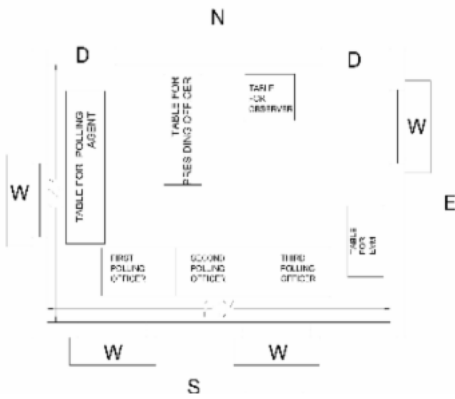

নির্বাচক নিবন্ধন আধিকারিকের স্বাক্ষর

Nazri Naksha

Google Map View

Polling Station Building Front View

Polling Station Front View

Cad View

Key MAP View

বিধানসভা নির্বাচনক্ষেত্রের নং, নাম : 266-বর্ধমান উত্তর  
ভাগ নং, নাম : 1-পূর্ব মিঞাপাড়া ও দুলেপাড়া