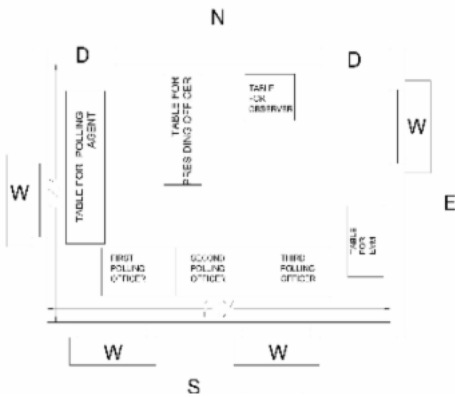

নির্বাচক নিবন্ধন আধিকারিকের স্বাক্ষর

Nazri Naksha

Google Map View

Polling Station Building Front View

Polling Station Front View

Cad View

Key MAP View

1 নাম : সৈয়দ মনসুর আলি পিতার নাম : সৈয়দ সামসের আলি বাড়ির নং : n0001 বয়স : 51 লিঙ্গ : পুরুষ ফটো উপলব্ধ	WB/39/270/495597	2 নাম : জেসমিন বেগম স্বামীর নাম : সৈয়দ আসগর আলি বাড়ির নং : n0003 বয়স : 48 লিঙ্গ : মহিলা ফটো উপলব্ধ	WB/39/270/495477	3 নাম : সৈয়দ জিশান আলি পিতার নাম : সৈয়দ আসগর আলি বাড়ির নং : n0003 বয়স : 30 লিঙ্গ : পুরুষ ফটো উপলব্ধ	IMW1778521
4 নাম : সেখ আজিজা বিবি স্বামীর নাম : ইয়াসিন সেখ বাড়ির নং : n0050 বয়স : 40 লিঙ্গ : মহিলা ফটো উপলব্ধ	BXX2999027	5 নাম : ইয়াসিন সেখ পিতার নাম : মোস্তাফিজুল হক সেখ বাড়ির নং : n0050 বয়স : 42 লিঙ্গ : পুরুষ ফটো উপলব্ধ	BXX2999019	6 নাম : সেখ সফিক পিতার নাম : সেখ আব্দুল আহাদ বাড়ির নং : n0091 বয়স : 37 লিঙ্গ : পুরুষ ফটো উপলব্ধ	IMW1067925
7 নাম : সেখ আশাদুল পিতার নাম : সেখ আব্দুল আহাদ বাড়ির নং : n0201 বয়স : 36 লিঙ্গ : পুরুষ ফটো উপলব্ধ	IMW1067834	8 নাম : সৈয়দ আসগর আলি পিতার নাম : সৈয়দ সাদেক আলি বাড়ির নং : n0201 বয়স : 62 লিঙ্গ : পুরুষ ফটো উপলব্ধ	WB/39/270/495476	9 নাম : শাজদা খাতুন স্বামীর নাম : মহম্মদ সাহাবুদ্দিন বাড়ির নং : n0189 বয়স : 41 লিঙ্গ : মহিলা ফটো উপলব্ধ	IMW1070127
10 নাম : মহম্মদ সাহাবুদ্দিন পিতার নাম : মহম্মদ ময়নুদ্দিন বাড়ির নং : n0188 বয়স : 43 লিঙ্গ : পুরুষ ফটো উপলব্ধ	IMW1070119	11 নাম : সৈয়দ আবিদ আলি পিতার নাম : সৈয়দ আনোয়ার আলি বাড়ির নং : n0088 বয়স : 37 লিঙ্গ : পুরুষ ফটো উপলব্ধ	IMW0542308	12 নাম : সেখ সাবির মায়ের নাম : ফরিদা বিবি সেখ বাড়ির নং : n0030 বয়স : 37 লিঙ্গ : পুরুষ ফটো উপলব্ধ	IMW0543611
13 নাম : ফরিদা বিবি সেখ স্বামীর নাম : নুর সেখ বাড়ির নং : n0030 বয়স : 51 লিঙ্গ : মহিলা ফটো উপলব্ধ	BXX1836188	14 নাম : পুতুল খান পিতার নাম : মিছরী খাঁ বাড়ির নং : n0043 বয়স : 50 লিঙ্গ : মহিলা ফটো উপলব্ধ	IMW2750867	15 নাম : সৈয়দ মফিজুল আলম পিতার নাম : সৈয়দ মহম্মদ আলম বাড়ির নং : n0079 বয়স : 40 লিঙ্গ : পুরুষ ফটো উপলব্ধ	BXX3111895
16 নাম : দিলরুবা খাতুন স্বামীর নাম : সৈয়দ মকসুদুল আলম বাড়ির নং : n0079 বয়স : 43 লিঙ্গ : মহিলা ফটো উপলব্ধ	BXX3281003	17 নাম : সৈয়দ মকসুদুল আলম পিতার নাম : সৈয়দ মহম্মদ আলম বাড়ির নং : n0079 বয়স : 45 লিঙ্গ : পুরুষ ফটো উপলব্ধ	BXX2706430	18 নাম : আলোয়া বেগম স্বামীর নাম : সৈয়দ মহম্মদ আলম বাড়ির নং : n0079 বয়স : 70 লিঙ্গ : মহিলা ফটো উপলব্ধ	IMW2684579
19 নাম : নার্গিস বিবি স্বামীর নাম : আলম আলি সেখ বাড়ির নং : n0075 বয়স : 36 লিঙ্গ : মহিলা ফটো উপলব্ধ	IMW1500669	20 নাম : সৈয়দ জায়েদ মাহবুব পিতার নাম : মাহবুল হক বাড়ির নং : 00 বয়স : 34 লিঙ্গ : পুরুষ ফটো উপলব্ধ	IMW1656529	21 নাম : মাহবুল হক পিতার নাম : মহঃ এসরাফুল হক বাড়ির নং : 00 বয়স : 66 লিঙ্গ : পুরুষ ফটো উপলব্ধ	IMW2195550
22 নাম : সৈয়দ শায়েব মাহমুদ পিতার নাম : মহঃ আসরাফুল হক বাড়ির নং : n0075 বয়স : 34 লিঙ্গ : পুরুষ ফটো উপলব্ধ	IMW1341189	23 নাম : সাবির খাঁ পিতার নাম : আব্দুল বাসির খাঁ বাড়ির নং : n0072 বয়স : 37 লিঙ্গ : পুরুষ ফটো উপলব্ধ	IMW1500651	24 নাম : সাবিনা পারভিন খান পিতার নাম : আব্দুল বাসির খান বাড়ির নং : n0072 বয়স : 37 লিঙ্গ : মহিলা ফটো উপলব্ধ	IMW1656438
25 নাম : নুরানা খাতুন পিতার নাম : আবসার সেখ বাড়ির নং : এন0027 বয়স : 22 লিঙ্গ : মহিলা ফটো উপলব্ধ	YWL2434249	26 নাম : সেখ আনিসুল ইসলাম পিতার নাম : সেখ নিজাম উদ্দিন বাড়ির নং : n0065 বয়স : 56 লিঙ্গ : পুরুষ ফটো উপলব্ধ	IMW2195493	27 নাম : সেখ আব্বাক্কর পিতার নাম : সেখ খোদন বাড়ির নং : n0051 বয়স : 34 লিঙ্গ : পুরুষ ফটো উপলব্ধ	IMW1166875
28 নাম : হাসিবা বিবি স্বামীর নাম : সেখ ইব্রাহিম বাড়ির নং : n0051 বয়স : 32 লিঙ্গ : মহিলা ফটো উপলব্ধ	IMW1656461	29 নাম : সেখ ইব্রাহিম পিতার নাম : সেখ খোদন বাড়ির নং : n0051 বয়স : 38 লিঙ্গ : পুরুষ ফটো উপলব্ধ	IMW1166867	30 নাম : আলোয়া বিবি সেখ স্বামীর নাম : খোদন সেখ বাড়ির নং : n0051 বয়স : 58 লিঙ্গ : মহিলা ফটো উপলব্ধ	BXX0889428