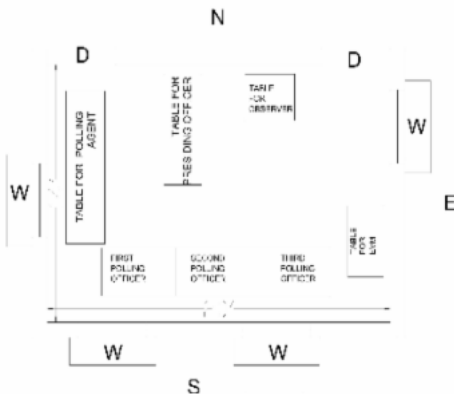

নির্বাচক নিবন্ধন আধিকারিকের স্বাক্ষর

Nazri Naksha

Google Map View

Polling Station Building Front View

Polling Station Front View

Cad View

Key MAP View

1 নাম : পদ্মাবতী কর্মকার স্বামীর নাম: তাপস কর্মকার বাড়ির নং : n0040 বয়স : 37 লিঙ্গ : মহিলা	IMW1295575 ফটো উপলব্ধ	2 নাম : তাপস কর্মকার পিতার নাম: লক্ষন কর্মকার বাড়ির নং : n0040 বয়স : 43 লিঙ্গ : পুরুষ	BXX2999753 ফটো উপলব্ধ	3 নাম : পদ্ম কর্মকার স্বামীর নাম: লক্ষন কর্মকার বাড়ির নং : n0040 বয়স : 61 লিঙ্গ : মহিলা	WB/39/270/501337 ফটো উপলব্ধ
4 নাম : লক্ষন কর্মকার পিতার নাম: রাধু কর্মকার বাড়ির নং : n0040 বয়স : 66 লিঙ্গ : পুরুষ	WB/39/270/501402 ফটো উপলব্ধ	5 নাম : বাচ্চু কর্মকার পিতার নাম: নরোত্তম কর্মকার বাড়ির নং : n0033 বয়স : 37 লিঙ্গ : পুরুষ	IMW0547091 ফটো উপলব্ধ	6 নাম : ছায়া কর্মকার স্বামীর নাম: নরোত্তম কর্মকার বাড়ির নং : n0033 বয়স : 56 লিঙ্গ : মহিলা	WB/39/270/501301 ফটো উপলব্ধ
7 নাম : নরোত্তম কর্মকার পিতার নাম: চরন কর্মকার বাড়ির নং : n0033 বয়স : 61 লিঙ্গ : পুরুষ	WB/39/270/501348 ফটো উপলব্ধ	8 নাম : মিনতী কর্মকার স্বামীর নাম: সুধীর কর্মকার বাড়ির নং : n0003 বয়স : 59 লিঙ্গ : মহিলা	WB/39/270/501087 ফটো উপলব্ধ	9 নাম : বাপন কর্মকার পিতার নাম: সুধীর কর্মকার বাড়ির নং : n0003 বয়স : 31 লিঙ্গ : পুরুষ	IMW1500941 ফটো উপলব্ধ
10 নাম : চন্দন চক্রবর্তী পিতার নাম: আশীষ কুমার চক্রবর্তী বাড়ির নং : n0033 বয়স : 28 লিঙ্গ : পুরুষ	IMW1873736 ফটো উপলব্ধ	11 নাম : প্রভাস কর্মকার পিতার নাম: সুভাষ কর্মকার বাড়ির নং : 0229 বয়স : 25 লিঙ্গ : পুরুষ	IMW2345247 ফটো উপলব্ধ	12 নাম : সুদেব কর্মকার পিতার নাম: রাম কর্মকার বাড়ির নং : n0003 বয়স : 58 লিঙ্গ : পুরুষ	WB/39/270/501241 ফটো উপলব্ধ
13 নাম : ভাদু কর্মকার স্বামীর নাম: সুদেব কর্মকার বাড়ির নং : n0003 বয়স : 45 লিঙ্গ : মহিলা	BXX1760024 ফটো উপলব্ধ	14 নাম : পল্টু কর্মকার পিতার নাম: রাম কর্মকার বাড়ির নং : n0003 বয়স : 49 লিঙ্গ : পুরুষ	WB/39/270/501353 ফটো উপলব্ধ	15 নাম : জ্যোৎস্না কর্মকার স্বামীর নাম: পল্টু কর্মকার বাড়ির নং : n0003 বয়স : 44 লিঙ্গ : মহিলা	BXX2029684 ফটো উপলব্ধ
16 নাম : পূর্ণিমা কর্মকার স্বামীর নাম: চরন কর্মকার বাড়ির নং : n0033 বয়স : 83 লিঙ্গ : মহিলা	WB/39/270/501260 ফটো উপলব্ধ	17 নাম : সাবিত্রী কর্মকার পিতার নাম: সুদেব কর্মকার বাড়ির নং : এন0146 বয়স : 30 লিঙ্গ : মহিলা	IMW2622900 ফটো উপলব্ধ	18 নাম : মহাদেব কর্মকার পিতার নাম: পূর্ণ কর্মকার বাড়ির নং : n0161 বয়স : 53 লিঙ্গ : পুরুষ	IMW1997584 ফটো উপলব্ধ
19 নাম : বন্দনা কর্মকার স্বামীর নাম: মহাদেব কর্মকার বাড়ির নং : n0162 বয়স : 43 লিঙ্গ : মহিলা	IMW1997592 ফটো উপলব্ধ	20 নাম : শুভা কোনার স্বামীর নাম: তিনকড়ি কোণ্ডার বাড়ির নং : n0106 বয়স : 43 লিঙ্গ : মহিলা	BXX2707222 ফটো উপলব্ধ	21 নাম : বন্দনা কোণ্ডার স্বামীর নাম: বাসুদেব কোণ্ডার বাড়ির নং : n0106 বয়স : 66 লিঙ্গ : মহিলা	WB/39/270/501388 ফটো উপলব্ধ
22 নাম : সবিতা কোণ্ডার স্বামীর নাম: সুদেব কোণ্ডার বাড়ির নং : n0106 বয়স : 61 লিঙ্গ : মহিলা	IMW2724409 ফটো উপলব্ধ	23 নাম : সুদেব কোণ্ডার পিতার নাম: হরিদাস কোণ্ডার বাড়ির নং : n0106 বয়স : 63 লিঙ্গ : পুরুষ	IMW2724490 ফটো উপলব্ধ	24 নাম : রেখারানী কোণ্ডার স্বামীর নাম: জয়দেব কোণ্ডার বাড়ির নং : n0106 বয়স : 69 লিঙ্গ : মহিলা	WB/39/270/501449 ফটো উপলব্ধ
25 নাম : সুকান্ত কোণ্ডার পিতার নাম: বিশ্বনাথ কোণ্ডার বাড়ির নং : n0106 বয়স : 34 লিঙ্গ : পুরুষ	IMW1295674 ফটো উপলব্ধ	26 নাম : মল্লিকা কোণ্ডার স্বামীর নাম: বিশ্বনাথ কোণ্ডার বাড়ির নং : n0106 বয়স : 56 লিঙ্গ : মহিলা	WB/39/270/501339 ফটো উপলব্ধ	27 নাম : প্রমিলা কোণ্ডার স্বামীর নাম: প্রহ্লাদ কোণ্ডার বাড়ির নং : n0106 বয়স : 84 লিঙ্গ : মহিলা	WB/39/270/501389 ফটো উপলব্ধ
28 নাম : তিনকড়ি কোণ্ডার পিতার নাম: প্রহ্লাদ কোণ্ডার বাড়ির নং : n0106 বয়স : 57 লিঙ্গ : পুরুষ	IMW2528628 ফটো উপলব্ধ	29 নাম : রাত্রি কোণ্ডার যশ স্বামীর নাম: অরুনাভ যশ বাড়ির নং : বয়স : 29 লিঙ্গ : মহিলা	IMW1874692 ফটো উপলব্ধ	30 নাম : শর্মিলা সাঁতরা পিতার নাম: রামু সাঁতরা বাড়ির নং : এন০২০১ বয়স : 24 লিঙ্গ : মহিলা	IMW2594067 ফটো উপলব্ধ