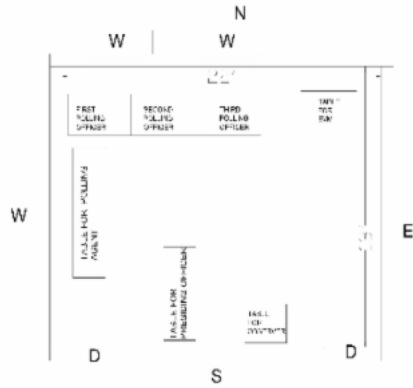

নির্বাচক নিবন্ধন আধিকারিকের স্বাক্ষর

Nazri Naksha

Google Map View

Polling Station Building Front View

Polling Station Front View

Cad View

Key MAP View

1 নাম : সাবিনা বিবি স্বামীর নাম: সেখ নাজির উদ্দিন বাড়ির নং : n0202 বয়স : 31 লিঙ্গ : মহিলা	IMW2065993	ফটো উপলব্ধ	2 নাম : সুখী বেগম সেখ স্বামীর নাম: সেখ বাবর আলি বাড়ির নং : n0049 বয়স : 29 লিঙ্গ : মহিলা	IMW1874098	ফটো উপলব্ধ	3 নাম : সেখ তৈয়ব আলি পিতার নাম: সেখ নাজির বাড়ির নং : n0049 বয়স : 79 লিঙ্গ : পুরুষ	WB/39/270/504121	ফটো উপলব্ধ
4 নাম : আনোয়ারা বেগম সেখ স্বামীর নাম: সেখ তৈয়ব আলি বাড়ির নং : n0049 বয়স : 71 লিঙ্গ : মহিলা	WB/39/270/504454	ফটো উপলব্ধ	5 নাম : সেখ রাজন আলি পিতার নাম: সেখ তৈয়ব আলি বাড়ির নং : n0049 বয়স : 45 লিঙ্গ : পুরুষ	BXX2708378	ফটো উপলব্ধ	6 নাম : সেখ মনসুর আলি পিতার নাম: সেখ তৈয়ব আলি বাড়ির নং : n0049 বয়স : 42 লিঙ্গ : পুরুষ	BXX2708386	ফটো উপলব্ধ
7 নাম : সেখ বাবর আলি পিতার নাম: সেখ তৈয়ব আলি বাড়ির নং : n0049 বয়স : 39 লিঙ্গ : পুরুষ	BXX3278405	ফটো উপলব্ধ	8 নাম : জেলেকা বিবি স্বামীর নাম: রাজন সেখ বাড়ির নং : n0049 বয়স : 36 লিঙ্গ : মহিলা	IMW1295773	ফটো উপলব্ধ	9 নাম : নারগিস পারভিন বেগম স্বামীর নাম: সেখ মনসুর আলি বাড়ির নং : n0049 বয়স : 33 লিঙ্গ : মহিলা	IMW1295690	ফটো উপলব্ধ
10 নাম : সেখ রাজেশ পিতার নাম: সেখ সাইরুল বাড়ির নং : n0049 বয়স : 26 লিঙ্গ : পুরুষ	IMW2111359	ফটো উপলব্ধ	11 নাম : সেখ গুলজার আলি পিতার নাম: সেখ তৈয়ব আলি বাড়ির নং : n0049 বয়স : 57 লিঙ্গ : পুরুষ	IMW2305530	ফটো উপলব্ধ	12 নাম : সেখ ওসমান ফারুক পিতার নাম: সেখ গুলজার আলি বাড়ির নং : n0049 বয়স : 31 লিঙ্গ : পুরুষ	IMW1501188	ফটো উপলব্ধ
13 নাম : আবুবক্কর সেখ পিতার নাম: সেখ গুলজার আলি বাড়ির নং : n0049 বয়স : 33 লিঙ্গ : পুরুষ	IMW1501246	ফটো উপলব্ধ	14 নাম : জিন্নত বেগম সেখ স্বামীর নাম: সেখ ইনসাফ আলি বাড়ির নং : n0049 বয়স : 46 লিঙ্গ : মহিলা	BXX1760586	ফটো উপলব্ধ	15 নাম : খোদিজা বিবি সেখ স্বামীর নাম: সেখ গুলজার আলি বাড়ির নং : n0049 বয়স : 52 লিঙ্গ : মহিলা	IMW2305555	ফটো উপলব্ধ
16 নাম : সেখ আবুবক্কর পিতার নাম: সেখ ইনসাফ আলি বাড়ির নং : n0049 বয়স : 27 লিঙ্গ : পুরুষ	IMW2065985	ফটো উপলব্ধ	17 নাম : সেখ ইনসাফ আলি পিতার নাম: সেখ তৈয়ব আলি বাড়ির নং : n0049 বয়স : 51 লিঙ্গ : পুরুষ	IMW2305589	ফটো উপলব্ধ	18 নাম : আমিনা খাতুন পিতার নাম: সেখ মনিরুদ্দিন বাড়ির নং : 0089 বয়স : 29 লিঙ্গ : মহিলা	IMW1781384	ফটো উপলব্ধ
19 নাম : সেখ সাবির আলি পিতার নাম: সেখ ইনসাফ আলি বাড়ির নং : n0049 বয়স : 21 লিঙ্গ : পুরুষ	IMW2647360	ফটো উপলব্ধ	20 নাম : মোসাম্মত ডালিয়া বিবি পিতার নাম: আমিন সেখ বাড়ির নং : 114 বয়স : 45 লিঙ্গ : মহিলা	BXX2029759	ফটো উপলব্ধ	21 নাম : ছায়া রানী অধিকারী স্বামীর নাম: উমাপদ অধিকারী বাড়ির নং : n0142 বয়স : 58 লিঙ্গ : মহিলা	WB/39/270/504385	ফটো উপলব্ধ
22 নাম : মীর জহর আলি পিতার নাম: মীর জিকরিয়া হোসেন বাড়ির নং : n0154 বয়স : 35 লিঙ্গ : পুরুষ	IMW0547505	ফটো উপলব্ধ	23 নাম : এজাজ আহমেদ পিতার নাম: তাজেল আহমেদ বাড়ির নং : n0214 বয়স : 40 লিঙ্গ : পুরুষ	ACY1132125	ফটো উপলব্ধ	24 নাম : সেরিনা বেগম স্বামীর নাম: সেখ একরাম বাড়ির নং : n0034 বয়স : 34 লিঙ্গ : মহিলা	IMW1295815	ফটো উপলব্ধ
25 নাম : সেখ একরাম মায়ের নাম: সহীরা বাড়ির নং : n0034 বয়স : 40 লিঙ্গ : পুরুষ	BXX3000858	ফটো উপলব্ধ	26 নাম : অনিমা কর স্বামীর নাম: শমুনাথ কর বাড়ির নং : n0153 বয়স : 59 লিঙ্গ : মহিলা	WB/39/270/504142	ফটো উপলব্ধ	27 নাম : হরিদাস কর পিতার নাম: শমুনাথ কর বাড়ির নং : n0153 বয়স : 38 লিঙ্গ : পুরুষ	IMW0550798	ফটো উপলব্ধ
28 নাম : রুপা কর স্বামীর নাম: সত্যনারায়ন কর বাড়ির নং : n0154 বয়স : 60 লিঙ্গ : মহিলা	IMW2305605	ফটো উপলব্ধ	29 নাম : কুন্তিবাস কর্মকার পিতার নাম: হাদু কর্মকার বাড়ির নং : n0063 বয়স : 56 লিঙ্গ : পুরুষ	WB/39/270/504154	ফটো উপলব্ধ	30 নাম : কানন কর্মকার স্বামীর নাম: কুন্তিবাস কর্মকার বাড়ির নং : n0063 বয়স : 51 লিঙ্গ : মহিলা	WB/39/270/504165	ফটো উপলব্ধ