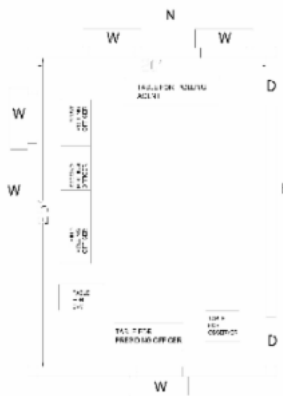

নির্বাচক নিবন্ধন আধিকারিকের স্বাক্ষর

Nazri Naksha

Google Map View

Polling Station Building Front View

Polling Station Front View

Cad View

Key MAP View

1 নাম : রিঙ্কু ক্ষেত্রপাল স্বামীর নাম: রনজিত ক্ষেত্রপাল বাড়ির নং : n0096 বয়স : 35 লিঙ্গ : মহিলা	IMW1296524 ফটো উপলব্ধ	2 নাম : রনজিত ক্ষেত্রপাল পিতার নাম: করুনা ক্ষেত্রপাল বাড়ির নং : n0096 বয়স : 49 লিঙ্গ : পুরুষ	BXX0869263 ফটো উপলব্ধ	3 নাম : অনিতা ক্ষেত্রপাল স্বামীর নাম: উতপল ক্ষেত্রপাল বাড়ির নং : n0096 বয়স : 44 লিঙ্গ : মহিলা	BXX2702058 ফটো উপলব্ধ
4 নাম : উতপল ক্ষেত্রপাল পিতার নাম: করুনা ক্ষেত্রপাল বাড়ির নং : n0096 বয়স : 51 লিঙ্গ : পুরুষ	WB/39/270/486578 ফটো উপলব্ধ	5 নাম : মঙ্গল ক্ষেত্রপাল পিতার নাম: পিন্টু ক্ষেত্রপাল বাড়ির নং : n0096 বয়স : 29 লিঙ্গ : পুরুষ	IMW1779198 ফটো উপলব্ধ	6 নাম : দীপ ক্ষেত্রপাল পিতার নাম: পিন্টু ক্ষেত্রপাল বাড়ির নং : n0096 বয়স : 30 লিঙ্গ : পুরুষ	IMW1657618 ফটো উপলব্ধ
7 নাম : রুমা ক্ষেত্রপাল স্বামীর নাম: পিন্টু ক্ষেত্রপাল বাড়ির নং : n0096 বয়স : 52 লিঙ্গ : মহিলা	BXX1653344 ফটো উপলব্ধ	8 নাম : পিন্টু ক্ষেত্রপাল পিতার নাম: করুনা ক্ষেত্রপাল বাড়ির নং : n0096 বয়স : 54 লিঙ্গ : পুরুষ	BXX0869248 ফটো উপলব্ধ	9 নাম : রাধা ক্ষেত্রপাল স্বামীর নাম: করুনা ক্ষেত্রপাল বাড়ির নং : n0096 বয়স : 73 লিঙ্গ : মহিলা	BXX1654102 ফটো উপলব্ধ
10 নাম : পদ্মা ক্ষেত্রপাল স্বামীর নাম: প্রবীর ক্ষেত্রপাল বাড়ির নং : n0091 বয়স : 48 লিঙ্গ : মহিলা	BXX2702066 ফটো উপলব্ধ	11 নাম : প্রবীর ক্ষেত্রপাল পিতার নাম: কেশব ক্ষেত্রপাল বাড়ির নং : n0091 বয়স : 58 লিঙ্গ : পুরুষ	WB/39/270/486233 ফটো উপলব্ধ	12 নাম : বীনা ক্ষেত্রপাল স্বামীর নাম: কেশব ক্ষেত্রপাল বাড়ির নং : n0091 বয়স : 71 লিঙ্গ : মহিলা	WB/39/270/486268 ফটো উপলব্ধ
13 নাম : সুলেখা মাঝি মায়ের নাম: করুনা মাঝি বাড়ির নং : নবস্থা বয়স : 31 লিঙ্গ : মহিলা	ZNT1592112 ফটো উপলব্ধ	14 নাম : ঋতিক ক্ষেত্রপাল পিতার নাম: প্রবীর ক্ষেত্রপাল বাড়ির নং : এন0091 বয়স : 20 লিঙ্গ : পুরুষ	IMW2693331 ফটো উপলব্ধ	15 নাম : রাহুল ক্ষেত্রপাল মায়ের নাম: হীরা ক্ষেত্রপাল বাড়ির নং : N0097 বয়স : 25 লিঙ্গ : পুরুষ	IMW2111276 ফটো উপলব্ধ
16 নাম : মৌসুমী হাটী স্বামীর নাম: বুদ্ধদেব হাটী বাড়ির নং : n0182 বয়স : 25 লিঙ্গ : মহিলা	IMW2344398 ফটো উপলব্ধ	17 নাম : সন্দীপ ক্ষেত্রপাল পিতার নাম: উৎপল ক্ষেত্রপাল বাড়ির নং : ০০৯৬ বয়স : 24 লিঙ্গ : পুরুষ	IMW2346625 ফটো উপলব্ধ	18 নাম : মামনি কিস্কু স্বামীর নাম: খোকন কিস্কু বাড়ির নং : 0177 বয়স : 25 লিঙ্গ : মহিলা	IMW2346757 ফটো উপলব্ধ
19 নাম : দিলীপ কোন্ডার পিতার নাম: শ্যামসুন্দর কোন্ডার বাড়ির নং : n0128 বয়স : 62 লিঙ্গ : পুরুষ	BXX1653278 ফটো উপলব্ধ	20 নাম : বেবী কোন্ডার স্বামীর নাম: দেবশীষ কোন্ডার বাড়ির নং : n0068 বয়স : 56 লিঙ্গ : মহিলা	IMW2305696 ফটো উপলব্ধ	21 নাম : অনাদিমোহন কোন্ডার পিতার নাম: ধর্মদাস কোন্ডার বাড়ির নং : n0041 বয়স : 65 লিঙ্গ : পুরুষ	BXX1652809 ফটো উপলব্ধ
22 নাম : চিত্তরঞ্জন কোন্ডার পিতার নাম: কালীপদ কোন্ডার বাড়ির নং : n0052 বয়স : 72 লিঙ্গ : পুরুষ	BXX1652585 ফটো উপলব্ধ	23 নাম : টুশু কোন্ডার স্বামীর নাম: চিত্তরঞ্জন কোন্ডার বাড়ির নং : n0052 বয়স : 67 লিঙ্গ : মহিলা	IMW2305704 ফটো উপলব্ধ	24 নাম : সৈকত কোন্ডার পিতার নাম: রুপনারায়ন কোন্ডার বাড়ির নং : n0045 বয়স : 27 লিঙ্গ : পুরুষ	IMW1998525 ফটো উপলব্ধ
25 নাম : রুপনারায়ন কোন্ডার পিতার নাম: শক্তি পদ কোন্ডার বাড়ির নং : n0045 বয়স : 59 লিঙ্গ : পুরুষ	WB/39/270/486310 ফটো উপলব্ধ	26 নাম : টুটুল কোন্ডার স্বামীর নাম: লক্ষী নারায়ন কোন্ডার বাড়ির নং : n0045 বয়স : 54 লিঙ্গ : মহিলা	WB/39/270/486333 ফটো উপলব্ধ	27 নাম : মায়ী কোন্ডার স্বামীর নাম: নরেন্দ্রনাথ কোন্ডার বাড়ির নং : n0057 বয়স : 68 লিঙ্গ : মহিলা	WB/39/270/486381 ফটো উপলব্ধ
28 নাম : শম্পা কোন্ডার স্বামীর নাম: রাজেশ কোন্ডার বাড়ির নং : n0131 বয়স : 45 লিঙ্গ : মহিলা	BXX2995983 ফটো উপলব্ধ	29 নাম : রাজেশ কোন্ডার পিতার নাম: জীবনধন কোন্ডার বাড়ির নং : n0131 বয়স : 51 লিঙ্গ : পুরুষ	BXX1652429 ফটো উপলব্ধ	30 নাম : প্রতিমা কোন্ডার স্বামীর নাম: জীবনধন কোন্ডার বাড়ির নং : n0131 বয়স : 75 লিঙ্গ : মহিলা	BXX1652619 ফটো উপলব্ধ