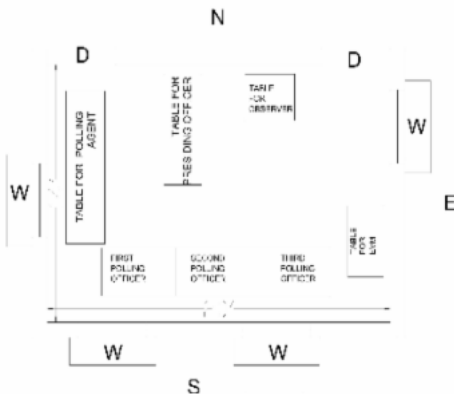

নির্বাচক নিবন্ধন আধিকারিকের স্বাক্ষর

Nazri Naksha

Google Map View

Polling Station Building Front View

Polling Station Front View

Cad View

Key MAP View

বিধানসভা নির্বাচনক্ষেত্রের নং, নাম : 266-বর্ধমান উত্তর
ভাগ নং, নাম : 1-বেগুট পূর্বপাড়া