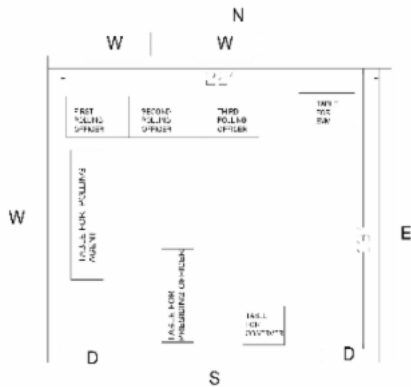

নির্বাচক নিবন্ধন আধিকারিকের স্বাক্ষর

Nazri Naksha

Google Map View

Polling Station Building Front View

Polling Station Front View

Cad View

Key MAP View

1 নাম : গঙ্গা কর্মকার পিতার নাম: হরিপদ কর্মকার বাড়ির নং : n0043 বয়স : 67 লিঙ্গ : পুরুষ ফটো উপলব্ধ	WB/39/270/000885	2 নাম : চন্দন লোহার কর্মকার পিতার নাম: গঙ্গা লোহার কর্মকার বাড়ির নং : n0043 বয়স : 36 লিঙ্গ : পুরুষ ফটো উপলব্ধ	IMW1118363	3 নাম : সাবিত্রী কর্মকার স্বামীর নাম: গঙ্গা কর্মকার বাড়ির নং : n0043 বয়স : 40 লিঙ্গ : মহিলা ফটো উপলব্ধ	IMW1357391
4 নাম : কুমুম কর্মকার স্বামীর নাম: চন্দন কর্মকার বাড়ির নং : n0043 বয়স : 31 লিঙ্গ : মহিলা ফটো উপলব্ধ	IMW1833771	5 নাম : শর্মিষ্ঠা কোনার পিতার নাম: দীপক কোনার বাড়ির নং : n0030 বয়স : 27 লিঙ্গ : মহিলা ফটো উপলব্ধ	IMW1954023	6 নাম : শিখা কোনার স্বামীর নাম: জয়ন্ত কোনার বাড়ির নং : n0225 বয়স : 34 লিঙ্গ : মহিলা ফটো উপলব্ধ	IMW2095743
7 নাম : শিপ্রা কোনার স্বামীর নাম: দীপক কোনার বাড়ির নং : n0030 বয়স : 51 লিঙ্গ : মহিলা ফটো উপলব্ধ	BXX1426105	8 নাম : দীপক কোনার পিতার নাম: রঞ্জিত কোনার বাড়ির নং : n0030 বয়স : 78 লিঙ্গ : পুরুষ ফটো উপলব্ধ	BXX1425271	9 নাম : প্রতিমা কোনার স্বামীর নাম: রঞ্জিত কোনার বাড়ির নং : n0030 বয়স : 79 লিঙ্গ : মহিলা ফটো উপলব্ধ	WB/39/270/000702
10 নাম : শুভজিৎ কোনার পিতার নাম: দীপক কোনার বাড়ির নং : এন0030 বয়স : 21 লিঙ্গ : পুরুষ ফটো উপলব্ধ	IMW2651685	11 নাম : অনন্যা কোনার পিতার নাম: প্রশান্ত কোনার বাড়ির নং : এন0023 বয়স : 26 লিঙ্গ : মহিলা ফটো উপলব্ধ	IMW2450328	12 নাম : জয়ন্ত কোঁয়ার পিতার নাম: দেবরত কোনার বাড়ির নং : n0023 বয়স : 54 লিঙ্গ : পুরুষ ফটো উপলব্ধ	IMW2450666
13 নাম : সৌভিক কোনার পিতার নাম: শ্রীকান্ত কোনার বাড়ির নং : নং023 বয়স : 24 লিঙ্গ : পুরুষ ফটো উপলব্ধ	IMW2377018	14 নাম : জুই কোঁয়ার স্বামীর নাম: প্রশান্ত কোঁয়ার বাড়ির নং : n0023 বয়স : 53 লিঙ্গ : মহিলা ফটো উপলব্ধ	IMW1357342	15 নাম : সুভদ্রা কোনার স্বামীর নাম: শ্রীকান্ত কোনার বাড়ির নং : n0023 বয়স : 44 লিঙ্গ : মহিলা ফটো উপলব্ধ	BXX2799435
16 নাম : প্রশান্ত কোনার পিতার নাম: দেবরত কোনার বাড়ির নং : n0023 বয়স : 63 লিঙ্গ : পুরুষ ফটো উপলব্ধ	WB/39/270/000891	17 নাম : তিলক কোঁয়ার স্বামীর নাম: দেবরত কোনার বাড়ির নং : n0023 বয়স : 79 লিঙ্গ : মহিলা ফটো উপলব্ধ	IMW2450674	18 নাম : শ্রীকান্ত কোনার পিতার নাম: দেবরত কোনার বাড়ির নং : n0023 বয়স : 58 লিঙ্গ : পুরুষ ফটো উপলব্ধ	WB/39/270/000021
19 নাম : অশোক ঘরুই পিতার নাম: কালো ঘরুই বাড়ির নং : n0221 বয়স : 43 লিঙ্গ : পুরুষ ফটো উপলব্ধ	BXX3182532	20 নাম : পুতুল ঘরুই স্বামীর নাম: সুকুমার ঘরুই বাড়ির নং : n0138 বয়স : 43 লিঙ্গ : মহিলা ফটো উপলব্ধ	WB/39/270/066308	21 নাম : সোমনাথ ঘরুই পিতার নাম: খোকন ঘরুই বাড়ির নং : না বয়স : 26 লিঙ্গ : পুরুষ ফটো উপলব্ধ	IMW2472439
22 নাম : বুমা ঘোষ দত্ত স্বামীর নাম: সৌরভ দত্ত বাড়ির নং : n0210 বয়স : 40 লিঙ্গ : মহিলা ফটো উপলব্ধ	UWX1310127	23 নাম : উত্তমানন্দ চট্টোপাধ্যায় পিতার নাম: রামনিহারী চট্টোপাধ্যায় বাড়ির নং : n0122 বয়স : 61 লিঙ্গ : পুরুষ ফটো উপলব্ধ	BXX3143203	24 নাম : রামনারায়ন চট্টোপাধ্যায় পিতার নাম: উত্তমানন্দ চট্টোপাধ্যায় বাড়ির নং : n0122 বয়স : 30 লিঙ্গ : পুরুষ ফটো উপলব্ধ	IMW1833839
25 নাম : শঙ্করী চট্টোপাধ্যায় স্বামীর নাম: রামনিহারী চট্টোপাধ্যায় বাড়ির নং : n0120 বয়স : 81 লিঙ্গ : মহিলা ফটো উপলব্ধ	BXX3067352	26 নাম : রেখা চট্টোপাধ্যায় স্বামীর নাম: উত্তমানন্দ চট্টোপাধ্যায় বাড়ির নং : n0123 বয়স : 57 লিঙ্গ : মহিলা ফটো উপলব্ধ	BXX3067386	27 নাম : দোলা চট্টোপাধ্যায় স্বামীর নাম: রামনারায়ণ চট্টোপাধ্যায় বাড়ির নং : এন0122 বয়স : 25 লিঙ্গ : মহিলা ফটো উপলব্ধ	IMW2101376
28 নাম : শুভম চ্যাটার্জী পিতার নাম: সুভাষ রঞ্জন চ্যাটার্জী বাড়ির নং : এন0007 বয়স : 23 লিঙ্গ : পুরুষ ফটো উপলব্ধ	IMW2450385	29 নাম : নীলরতন চ্যাটার্জী পিতার নাম: চিত্তরঞ্জন চ্যাটার্জী বাড়ির নং : n0014 বয়স : 37 লিঙ্গ : পুরুষ ফটো উপলব্ধ	BXX3298320	30 নাম : সৌরভ চ্যাটার্জী পিতার নাম: বিনোদ বিহারী চ্যাটার্জী বাড়ির নং : n0205 বয়স : 26 লিঙ্গ : পুরুষ ফটো উপলব্ধ	IMW2030898