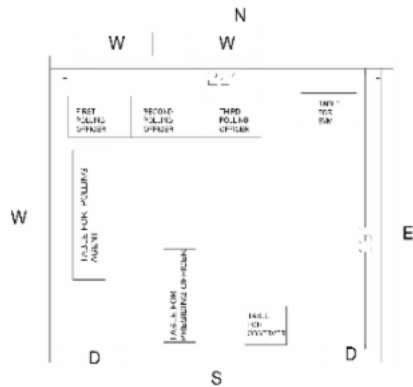

নির্বাচক নিবন্ধন আধিকারিকের স্বাক্ষর

Nazri Naksha

Google Map View

Polling Station Building Front View

Polling Station Front View

Cad View

Key MAP View

1 নাম : অভিজিৎ কাঁড়ি পিতার নাম: কাশীনাথ কাঁড়ি বাড়ির নং : 102 বয়স : 27 লিঙ্গ : পুরুষ	IMW1999754 ফটো উপলব্ধ	2 নাম : রিম্পা কাঁড়ি স্বামীর নাম: বিশ্বেজিৎ কাঁড়ি বাড়ির নং : N0076 বয়স : 26 লিঙ্গ : মহিলা	IMW2350619 ফটো উপলব্ধ	3 নাম : মধুমিতা কাঁড়ি স্বামীর নাম: সন্তোষ কাঁড়ি বাড়ির নং : n0060 বয়স : 28 লিঙ্গ : মহিলা	RPB1899061 ফটো উপলব্ধ
4 নাম : বিশ্বেজিৎ কাঁড়ি পিতার নাম: কাশীনাথ কাঁড়ি বাড়ির নং : n0076 বয়স : 33 লিঙ্গ : পুরুষ	IMW1297704 ফটো উপলব্ধ	5 নাম : পূর্ণিমা কাঁড়ি স্বামীর নাম: কাশীনাথ কাঁড়ি বাড়ির নং : n0076 বয়স : 55 লিঙ্গ : মহিলা	WB/39/270/531382 ফটো উপলব্ধ	6 নাম : কাশীনাথ কাঁড়ি পিতার নাম: তারাপদ কাঁড়ি বাড়ির নং : n0076 বয়স : 66 লিঙ্গ : পুরুষ	IMW2605525 ফটো উপলব্ধ
7 নাম : বাপী কাঁড়ি পিতার নাম: তারাপদ কাঁড়ি বাড়ির নং : n0069 বয়স : 51 লিঙ্গ : পুরুষ	WB/39/270/531113 ফটো উপলব্ধ	8 নাম : সুশীল কাঁড়ি পিতার নাম: তারাপদ কাঁড়ি বাড়ির নং : n0069 বয়স : 62 লিঙ্গ : পুরুষ	WB/39/270/531541 ফটো উপলব্ধ	9 নাম : অন্নপূর্ণা কাঁড়ি স্বামীর নাম: তারাপদ কাঁড়ি বাড়ির নং : n0069 বয়স : 85 লিঙ্গ : মহিলা	WB/39/270/531381 ফটো উপলব্ধ
10 নাম : সন্তোষ কাঁড়ি পিতার নাম: মুক্তিপদ কাঁড়ি বাড়ির নং : 8/142 বয়স : 37 লিঙ্গ : পুরুষ	BXX3282514 ফটো উপলব্ধ	11 নাম : মুনমুন কাঁড়ি স্বামীর নাম: তাপস কুমার কাঁড়ি বাড়ির নং : n0060 বয়স : 35 লিঙ্গ : মহিলা	IMW1503879 ফটো উপলব্ধ	12 নাম : ছবি রানি কাঁড়ি স্বামীর নাম: মুক্তিপদ কাঁড়ি বাড়ির নং : n0060 বয়স : 77 লিঙ্গ : মহিলা	IMW2198042 ফটো উপলব্ধ
13 নাম : তাপস কুমার কাঁড়ি পিতার নাম: মুক্তিপদ কাঁড়ি বাড়ির নং : n0060 বয়স : 43 লিঙ্গ : পুরুষ	BXX3007465 ফটো উপলব্ধ	14 নাম : সানিয়েল কিস্কু পিতার নাম: বৈদ্য কিস্কু বাড়ির নং : এন0118 বয়স : 21 লিঙ্গ : পুরুষ	IMW2636744 ফটো উপলব্ধ	15 নাম : দুর্গা কিস্কু স্বামীর নাম: জয়ন্ত কিস্কু বাড়ির নং : . বয়স : 33 লিঙ্গ : মহিলা	IMW2132223 ফটো উপলব্ধ
16 নাম : মুনডিরি কিস্কু স্বামীর নাম: বৈদ্য কিস্কু বাড়ির নং : n0119 বয়স : 53 লিঙ্গ : মহিলা	IMW1069103 ফটো উপলব্ধ	17 নাম : পূর্ণিমা কিস্কু পিতার নাম: বৈদ্য কিস্কু বাড়ির নং : n0118 বয়স : 31 লিঙ্গ : মহিলা	IMW1659861 ফটো উপলব্ধ	18 নাম : বৈদ্য কিস্কু পিতার নাম: ফাগু কিস্কু বাড়ির নং : n0118 বয়স : 58 লিঙ্গ : পুরুষ	IMW1069095 ফটো উপলব্ধ
19 নাম : প্রশান্ত কিস্কু পিতার নাম: বিল্লেশ্বর কিস্কু বাড়ির নং : n0043 বয়স : 37 লিঙ্গ : পুরুষ	IMW1170281 ফটো উপলব্ধ	20 নাম : জয়ন্ত কিস্কু পিতার নাম: বিল্লেশ্বর কিস্কু বাড়ির নং : n0043 বয়স : 38 লিঙ্গ : পুরুষ	IMW1068956 ফটো উপলব্ধ	21 নাম : শোভারানী কিস্কু স্বামীর নাম: বিল্লেশ্বর কিস্কু বাড়ির নং : n0043 বয়স : 61 লিঙ্গ : মহিলা	WB/39/270/531442 ফটো উপলব্ধ
22 নাম : বিল্লেশ্বর কিস্কু পিতার নাম: রিন্দু কিস্কু বাড়ির নং : n0043 বয়স : 66 লিঙ্গ : পুরুষ	WB/39/270/531427 ফটো উপলব্ধ	23 নাম : প্রিয়ঙ্কা কিস্কু অন্যান্য: সঞ্জয় কিস্কু বাড়ির নং : n0118 বয়স : 26 লিঙ্গ : মহিলা	IMW2080265 ফটো উপলব্ধ	24 নাম : সঞ্জয় কিস্কু পিতার নাম: বৈদ্য কিস্কু বাড়ির নং : n0118 বয়স : 27 লিঙ্গ : পুরুষ	IMW2026409 ফটো উপলব্ধ
25 নাম : রুবি কোঁড়ার স্বামীর নাম: তুফান কুমার কোঁড়ার বাড়ির নং : n0053 বয়স : 43 লিঙ্গ : মহিলা	IMW1170323 ফটো উপলব্ধ	26 নাম : উত্তম কুমার কোঁড়ার পিতার নাম: অমল কান্ত কোঁড়ার বাড়ির নং : n0053 বয়স : 50 লিঙ্গ : পুরুষ	WB/39/270/531100 ফটো উপলব্ধ	27 নাম : অশোক কোঁড়ার পিতার নাম: নলিনাক্ষ কোঁড়ার বাড়ির নং : n0097 বয়স : 66 লিঙ্গ : পুরুষ	IMW2420511 ফটো উপলব্ধ
28 নাম : যীশু কোঁড়ার পিতার নাম: অশোক কোঁড়ার বাড়ির নং : n0097 বয়স : 34 লিঙ্গ : পুরুষ	IMW1297688 ফটো উপলব্ধ	29 নাম : শান্তিরানী কোঁড়ার স্বামীর নাম: রানা প্রিয় কোঁড়ার বাড়ির নং : n0096 বয়স : 59 লিঙ্গ : মহিলা	BXX1662493 ফটো উপলব্ধ	30 নাম : সুরমা কোঁড়ার স্বামীর নাম: অশোক কোঁড়ার বাড়ির নং : n0097 বয়স : 56 লিঙ্গ : মহিলা	BXX1662451 ফটো উপলব্ধ