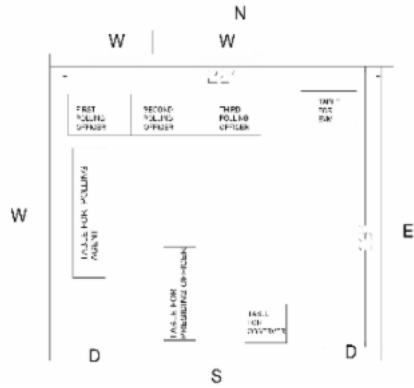

নির্বাচক নিবন্ধন আধিকারিকের স্বাক্ষর

Nazri Naksha

Google Map View

Polling Station Building Front View

Polling Station Front View

Cad View

Key MAP View

| | | | | | |
|--|--------------------------------|--|--------------------------|--|--------------------------------|
| 1 নাম : টুম্পা কোঙার স্বামীর নাম: তপন কোঙার বাড়ির নং : n0003 বয়স : 43 লিঙ্গ : মহিলা | BXX2716843 ফটো উপলব্ধ | 2 নাম : তপন কোনার পিতার নাম: বলাই কোঙার বাড়ির নং : n0003 বয়স : 50 লিঙ্গ : পুরুষ | BXX1663574 ফটো উপলব্ধ | 3 নাম : যমুনা কোঙার স্বামীর নাম: বলাই কোঙার বাড়ির নং : n0003 বয়স : 75 লিঙ্গ : মহিলা | WB/39/270/534324 ফটো উপলব্ধ |
| 4 নাম : বন্দনা কোঙার স্বামীর নাম: সুজিত কোঙার বাড়ির নং : n0002 বয়স : 52 লিঙ্গ : মহিলা | BXX0946798 ফটো উপলব্ধ | 5 নাম : হৃদয় কোঙার পিতার নাম: সুজিত কোঙার বাড়ির নং : n0002 বয়স : 32 লিঙ্গ : পুরুষ | IMW1386994 ফটো উপলব্ধ | 6 নাম : সুজিত কোঙার পিতার নাম: কানাই কোঙার বাড়ির নং : n0002 বয়স : 58 লিঙ্গ : পুরুষ | WB/39/270/534568 ফটো উপলব্ধ |
| 7 নাম : কৌশিক কোনার পিতার নাম: বংশীধর কোনার বাড়ির নং : n0001 বয়স : 32 লিঙ্গ : পুরুষ | IMW1504224 ফটো উপলব্ধ | 8 নাম : সূচনা কোঙার স্বামীর নাম: মদন কোঙার বাড়ির নং : n0001 বয়স : 43 লিঙ্গ : মহিলা | BXX2716835 ফটো উপলব্ধ | 9 নাম : মদন কোঙার পিতার নাম: জীবন কোঙার বাড়ির নং : n0001 বয়স : 56 লিঙ্গ : পুরুষ | WB/39/270/534050 ফটো উপলব্ধ |
| 10 নাম : বংশী কোঙার পিতার নাম: জীবন কোঙার বাড়ির নং : n0001 বয়স : 57 লিঙ্গ : পুরুষ | WB/39/270/534250 ফটো উপলব্ধ | 11 নাম : সন্দ্যা কোঙার স্বামীর নাম: বংশী কোঙার বাড়ির নং : n0001 বয়স : 53 লিঙ্গ : মহিলা | BXX1663616 ফটো উপলব্ধ | 12 নাম : মিতু কোনার পিতার নাম: মদন কোনার বাড়ির নং : এন0001 বয়স : 23 লিঙ্গ : মহিলা | IMW2484723 ফটো উপলব্ধ |
| 13 নাম : প্রিয়া অধিকারী স্বামীর নাম: অমিত অধিকারী বাড়ির নং : N0001 বয়স : 28 লিঙ্গ : মহিলা | YWL2084697 ফটো উপলব্ধ | 14 নাম : সুচিত্রা সেন স্বামীর নাম: কৌশিক কোনার বাড়ির নং : N0001 বয়স : 29 লিঙ্গ : মহিলা | UUD1817071 ফটো উপলব্ধ | 15 নাম : রাধারানী কোনাই স্বামীর নাম: বাচ্চু কোনাই বাড়ির নং : এন0021 বয়স : 24 লিঙ্গ : মহিলা | IMW2484806 ফটো উপলব্ধ |
| 16 নাম : বাচ্চু কোনাই পিতার নাম: মানিক কোনাই বাড়ির নং : n0021 বয়স : 37 লিঙ্গ : পুরুষ | IMW1069210 ফটো উপলব্ধ | 17 নাম : নমিতা কোনাই স্বামীর নাম: উত্তম কোনাই বাড়ির নং : n0021 বয়স : 33 লিঙ্গ : মহিলা | IMW1387059 ফটো উপলব্ধ | 18 নাম : উত্তম কোনাই পিতার নাম: মানিক কোনাই বাড়ির নং : n0021 বয়স : 38 লিঙ্গ : পুরুষ | IMW1069145 ফটো উপলব্ধ |
| 19 নাম : সন্দ্যা কোনাই স্বামীর নাম: মানিক কোনাই বাড়ির নং : n0021 বয়স : 58 লিঙ্গ : মহিলা | IMW2543544 ফটো উপলব্ধ | 20 নাম : কাকলী দত্ত স্বামীর নাম: গদাধর দত্ত বাড়ির নং : n0123 বয়স : 52 লিঙ্গ : মহিলা | BXX1663673 ফটো উপলব্ধ | 21 নাম : গদাধর দত্ত পিতার নাম: ষষ্টিপদ দত্ত বাড়ির নং : n0123 বয়স : 59 লিঙ্গ : পুরুষ | WB/39/270/534261 ফটো উপলব্ধ |
| 22 নাম : তুহিন দত্ত পিতার নাম: উজ্জল দত্ত বাড়ির নং : n0004 বয়স : 39 লিঙ্গ : পুরুষ | BXX3010444 ফটো উপলব্ধ | 23 নাম : ঝর্ণা দত্ত স্বামীর নাম: উজ্জল দত্ত বাড়ির নং : n0004 বয়স : 59 লিঙ্গ : মহিলা | BXX1663681 ফটো উপলব্ধ | 24 নাম : উজ্জল দত্ত পিতার নাম: ষষ্টিপদ দত্ত বাড়ির নং : n0004 বয়স : 71 লিঙ্গ : পুরুষ | BXX1663517 ফটো উপলব্ধ |
| 25 নাম : দেবদীপ দত্ত পিতার নাম: গদাধর দত্ত বাড়ির নং : n0123 বয়স : 28 লিঙ্গ : পুরুষ | IMW1877356 ফটো উপলব্ধ | 26 নাম : মহুয়া দত্ত স্বামীর নাম: দেবদীপ দত্ত বাড়ির নং : এন01২৩ বয়স : 29 লিঙ্গ : মহিলা | RPB1859032 ফটো উপলব্ধ | 27 নাম : শিল্পা দত্ত স্বামীর নাম: তুহিন দত্ত বাড়ির নং : n0174 বয়স : 26 লিঙ্গ : মহিলা | IMW2026631 ফটো উপলব্ধ |
| 28 নাম : সুমনা দাঁ স্বামীর নাম: দিব্যেন্দু দাঁ বাড়ির নং : n0174 বয়স : 28 লিঙ্গ : মহিলা | IMW2026664 ফটো উপলব্ধ | 29 নাম : বার্থা দাঁ পিতার নাম: সুখেন্দু দাঁ বাড়ির নং : এন0009 বয়স : 23 লিঙ্গ : মহিলা | IMW2484814 ফটো উপলব্ধ | 30 নাম : কৌশিক চন্দ্র দাঁ পিতার নাম: তুষার কান্তি দাঁ বাড়ির নং : বয়স : 25 লিঙ্গ : পুরুষ | IMW2132876 ফটো উপলব্ধ |