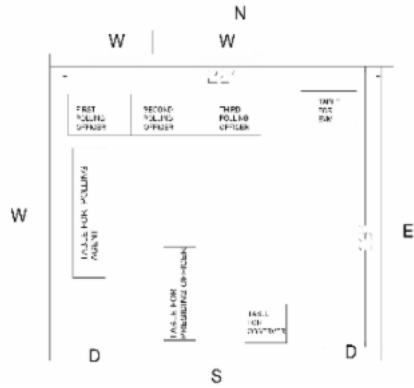

নির্বাচক নিবন্ধন আধিকারিকের স্বাক্ষর

Nazri Naksha

Google Map View

Polling Station Building Front View

Polling Station Front View

Cad View

Key MAP View

বিধানসভা নির্বাচনক্ষেত্রের নং, নাম : 266-বর্ধমান উত্তর