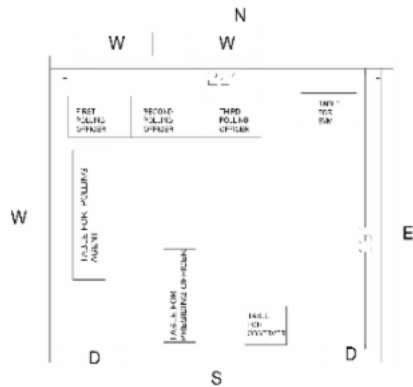

নির্বাচক নিবন্ধন আধিকারিকের স্বাক্ষর

Nazri Naksha

Google Map View

Polling Station Building Front View

Polling Station Front View

Cad View

Key MAP View

1 নাম : জ্যোৎস্না বিবি স্বামীর নাম : সেখ সাকির বাড়ির নং : n0296 বয়স : 41 লিঙ্গ : মহিলা	IMW1506229 ফটো উপলব্ধ	2 নাম : জাহানারা বেগম স্বামীর নাম : সেখ রহমত আলি বাড়ির নং : n0015 বয়স : 77 লিঙ্গ : মহিলা	BXX3220076 ফটো উপলব্ধ	3 নাম : সুশান্ত ঘোষ পিতার নাম : বিশ্বনাথ ঘোষ বাড়ির নং : n0017 বয়স : 43 লিঙ্গ : পুরুষ	BXX3011178 ফটো উপলব্ধ
4 নাম : নূরজাহান খাতুন স্বামীর নাম : সেখ বদরুল আলম বাড়ির নং : n0017 বয়স : 64 লিঙ্গ : মহিলা	IMW2201556 ফটো উপলব্ধ	5 নাম : নূরনাহার খাতুন স্বামীর নাম : সেখ বদরুল আলম বাড়ির নং : n0018 বয়স : 54 লিঙ্গ : মহিলা	IMW2201671 ফটো উপলব্ধ	6 নাম : সেখ নূরনিজাম পিতার নাম : সেখ মহম্মদ শাফা বাড়ির নং : n0051 বয়স : 63 লিঙ্গ : পুরুষ	WB/39/270/540363 ফটো উপলব্ধ
7 নাম : সেখ ইদ্রিশ পিতার নাম : সেখ গেনী বাড়ির নং : n0132 বয়স : 65 লিঙ্গ : পুরুষ	IMW2201473 ফটো উপলব্ধ	8 নাম : সেখ বদরুল আলম পিতার নাম : সেখ ইয়াদ আলি বাড়ির নং : n0017 বয়স : 68 লিঙ্গ : পুরুষ	IMW2201549 ফটো উপলব্ধ	9 নাম : সেখ সামিম আলি পিতার নাম : সেখ বদরুল আলম বাড়ির নং : n0018 বয়স : 31 লিঙ্গ : পুরুষ	IMW1506096 ফটো উপলব্ধ
10 নাম : সেখ বদরুল আলম পিতার নাম : সেখ ইয়াদ আলি বাড়ির নং : n0018 বয়স : 65 লিঙ্গ : পুরুষ	IMW2201309 ফটো উপলব্ধ	11 নাম : রীনা বেগম স্বামীর নাম : সেখ হোসেন আলি বাড়ির নং : n0015 বয়স : 40 লিঙ্গ : মহিলা	BXX3011228 ফটো উপলব্ধ	12 নাম : ফিরোজা বেগম স্বামীর নাম : সেখ হানিফ আলি বাড়ির নং : n0015 বয়স : 42 লিঙ্গ : মহিলা	IMW1173095 ফটো উপলব্ধ
13 নাম : সেখ হোসেন আলি পিতার নাম : সেখ রহমত আলি বাড়ির নং : n0015 বয়স : 56 লিঙ্গ : পুরুষ	WB/39/270/540472 ফটো উপলব্ধ	14 নাম : আকিবা বেগম স্বামীর নাম : হাসান আলি বাড়ির নং : n0011 বয়স : 49 লিঙ্গ : মহিলা	BXX2110724 ফটো উপলব্ধ	15 নাম : সেখ সাকির পিতার নাম : সেখ মুকলেশ বাড়ির নং : n0296 বয়স : 51 লিঙ্গ : পুরুষ	IMW1781699 ফটো উপলব্ধ
16 নাম : সামিনা বিবি স্বামীর নাম : মুইনুদ্দিন মহম্মদ বাড়ির নং : n0157 বয়স : 56 লিঙ্গ : মহিলা	IMW1606029 ফটো উপলব্ধ	17 নাম : আরমিনা বিবি সেখ স্বামীর নাম : কবির আলি সেখ বাড়ির নং : n0039 বয়স : 36 লিঙ্গ : মহিলা	IMW1173152 ফটো উপলব্ধ	18 নাম : বসির আলি সেখ পিতার নাম : ইতিম সেখ বাড়ির নং : n0039 বয়স : 35 লিঙ্গ : পুরুষ	IMW1388024 ফটো উপলব্ধ
19 নাম : রওশানআরা বিবি সেখ স্বামীর নাম : নূরনিজাম সেখ বাড়ির নং : n0051 বয়স : 57 লিঙ্গ : মহিলা	WB/39/270/540364 ফটো উপলব্ধ	20 নাম : সেখ নাজমুল পিতার নাম : সেখ নূর নিজাম বাড়ির নং : n0051 বয়স : 33 লিঙ্গ : পুরুষ	IMW1388040 ফটো উপলব্ধ	21 নাম : নজরুল ইসলাম পিতার নাম : ইতিম ইসলাম বাড়ির নং : n0132 বয়স : 42 লিঙ্গ : পুরুষ	BXX3011202 ফটো উপলব্ধ
22 নাম : রেকসোনা বিবি স্বামীর নাম : নজরুল ইসলাম বাড়ির নং : n0132 বয়স : 33 লিঙ্গ : মহিলা	IMW1506088 ফটো উপলব্ধ	23 নাম : সেখ মনিরুল পিতার নাম : সেখ ইদ্রিস বাড়ির নং : n0132 বয়স : 37 লিঙ্গ : পুরুষ	IMW0617365 ফটো উপলব্ধ	24 নাম : সেখ সাইফুল ইসলাম পিতার নাম : সেখ ইউসুফ আলি বাড়ির নং : n0016 বয়স : 40 লিঙ্গ : পুরুষ	BXX3011970 ফটো উপলব্ধ
25 নাম : সেখ জিয়াউল পিতার নাম : সেখ মহালুম বাড়ির নং : n0030 বয়স : 65 লিঙ্গ : পুরুষ	BXX1660000 ফটো উপলব্ধ	26 নাম : আসলিমা বিবি সেখ স্বামীর নাম : সেখ জিয়াউল বাড়ির নং : n0030 বয়স : 60 লিঙ্গ : মহিলা	BXX3220100 ফটো উপলব্ধ	27 নাম : সেখ বসির আলি পিতার নাম : সেখ জিয়াউল বাড়ির নং : n0030 বয়স : 34 লিঙ্গ : পুরুষ	IMW1662360 ফটো উপলব্ধ
28 নাম : সেখ নাসির আলি পিতার নাম : সেখ জিয়াউল বাড়ির নং : n0030 বয়স : 38 লিঙ্গ : পুরুষ	IMW1070044 ফটো উপলব্ধ	29 নাম : সেখ জয়নাল পিতার নাম : সেখ ইনশান বাড়ির নং : n0032 বয়স : 60 লিঙ্গ : পুরুষ	IMW2202190 ফটো উপলব্ধ	30 নাম : বাদলিবিবি সেখ স্বামীর নাম : সেখ জয়নাল বাড়ির নং : n0032 বয়স : 55 লিঙ্গ : মহিলা	IMW2202208 ফটো উপলব্ধ