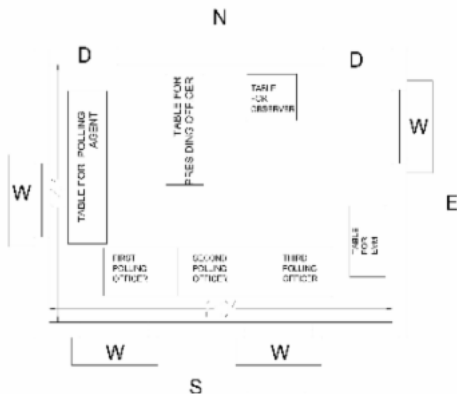

নির্বাচক নিবন্ধন আধিকারিকের স্বাক্ষর

Nazri Naksha

Google Map View

Polling Station Building Front View

Polling Station Front View

Cad View

Key MAP View

1 নাম : চন্দনা অধিকারী স্বামীর নাম: বিজয় অধিকারী বাড়ির নং : n0051 বয়স : 51 লিঙ্গ : মহিলা ফটো উপলব্ধ	WB/39/270/513541	2 নাম : মান্টু অধিকারী পিতার নাম: বিজয় অধিকারী বাড়ির নং : n0051 বয়স : 36 লিঙ্গ : পুরুষ ফটো উপলব্ধ	IMW0620591	3 নাম : সান্টু অধিকারী পিতার নাম: বিজয় অধিকারী বাড়ির নং : n0051 বয়স : 35 লিঙ্গ : পুরুষ ফটো উপলব্ধ	IMW1173731
4 নাম : বিজয় অধিকারী পিতার নাম: কালিপদ অধিকারী বাড়ির নং : n0051 বয়স : 61 লিঙ্গ : পুরুষ ফটো উপলব্ধ	WB/39/270/513540	5 নাম : সুপ্রিয় কার্ফা পিতার নাম: উদয় কার্ফা বাড়ির নং : n0172 বয়স : 34 লিঙ্গ : পুরুষ ফটো উপলব্ধ	RPB1337575	6 নাম : মুনাল কোনার পিতার নাম: ধনঞ্জয় কোনার বাড়ির নং : n0015 বয়স : 55 লিঙ্গ : পুরুষ ফটো উপলব্ধ	WB/39/270/513564
7 নাম : জহরলাল কোণ্ডার পিতার নাম: পঞ্চানন কোণ্ডার বাড়ির নং : n0002 বয়স : 76 লিঙ্গ : পুরুষ ফটো উপলব্ধ	WB/39/270/513430	8 নাম : রাকেশ কোনার পিতার নাম: জহরলাল কোনার বাড়ির নং : n0002 বয়স : 42 লিঙ্গ : পুরুষ ফটো উপলব্ধ	BXX2711364	9 নাম : দিলীপচাঁদ কোণ্ডার পিতার নাম: ধনঞ্জয় কোণ্ডার বাড়ির নং : n0015 বয়স : 59 লিঙ্গ : পুরুষ ফটো উপলব্ধ	WB/39/270/513490
10 নাম : প্রদীপ চাঁদ কোণ্ডার পিতার নাম: ধনঞ্জয় কোণ্ডার বাড়ির নং : n0015 বয়স : 57 লিঙ্গ : পুরুষ ফটো উপলব্ধ	WB/39/270/513515	11 নাম : বংশীধর কোণ্ডার পিতার নাম: গদাধর কোণ্ডার বাড়ির নং : n0017 বয়স : 71 লিঙ্গ : পুরুষ ফটো উপলব্ধ	WB/39/270/513179	12 নাম : কম্পনা কোণ্ডার স্বামীর নাম: বংশীধর কোণ্ডার বাড়ির নং : n0017 বয়স : 65 লিঙ্গ : মহিলা ফটো উপলব্ধ	WB/39/270/513342
13 নাম : মুনমুন কোনার স্বামীর নাম: রাকেশ কোনার বাড়ির নং : N0002 বয়স : 28 লিঙ্গ : মহিলা ফটো উপলব্ধ	IMW2356293	14 নাম : শুচিস্মিতা অধিকারী স্বামীর নাম: মান্টু অধিকারী বাড়ির নং : এন০০০২ বয়স : 24 লিঙ্গ : মহিলা ফটো উপলব্ধ	IMW2333243	15 নাম : ইন্সিতা কোণার পিতার নাম: সুপ্রাত্ত কোণার বাড়ির নং : n0169 বয়স : 27 লিঙ্গ : মহিলা ফটো উপলব্ধ	IMW2014371
16 নাম : মালা রানী কোনার স্বামীর নাম: সুন্দর গোপাল কোণ্ডার বাড়ির নং : n0013 বয়স : 48 লিঙ্গ : মহিলা ফটো উপলব্ধ	BXX1833763	17 নাম : দ্বারিকা নাথ কোনার পিতার নাম: ভোলানাথ কোনার বাড়ির নং : n0006 বয়স : 59 লিঙ্গ : পুরুষ ফটো উপলব্ধ	IMW2420800	18 নাম : পল্লবী কার্ফা পিতার নাম: মিহির কোনার বাড়ির নং : n0003 বয়স : 33 লিঙ্গ : মহিলা ফটো উপলব্ধ	IMW1300318
19 নাম : রোহন কোনার পিতার নাম: চন্দন কোনার বাড়ির নং : 6 বয়স : 23 লিঙ্গ : পুরুষ ফটো উপলব্ধ	IMW2486454	20 নাম : বিদিশা কোনার পিতার নাম: দ্বারিকানাথ কোনার বাড়ির নং : এন০০০৬ বয়স : 23 লিঙ্গ : মহিলা ফটো উপলব্ধ	IMW2486462	21 নাম : মায়ারানী কোনার স্বামীর নাম: কৃষ্ণদাস কোনার বাড়ির নং : n0014 বয়স : 74 লিঙ্গ : মহিলা ফটো উপলব্ধ	WB/39/270/513094
22 নাম : কৃষ্ণদাস কোনার পিতার নাম: গদাধর কোনার বাড়ির নং : n0014 বয়স : 83 লিঙ্গ : পুরুষ ফটো উপলব্ধ	WB/39/270/513184	23 নাম : রমা কোনার স্বামীর নাম: অজিত চন্দ্র কোনার বাড়ির নং : n0018 বয়স : 66 লিঙ্গ : মহিলা ফটো উপলব্ধ	WB/39/270/513285	24 নাম : অরবিন্দ কোনার পিতার নাম: সাধনচন্দ্র কোনার বাড়ির নং : n0019 বয়স : 50 লিঙ্গ : পুরুষ ফটো উপলব্ধ	WB/39/270/513434
25 নাম : অর্ঘব কোনার পিতার নাম: মানস কোনার বাড়ির নং : 271 বয়স : 25 লিঙ্গ : পুরুষ ফটো উপলব্ধ	IMW2182996	26 নাম : কানাই কৃষ্ণ কোনার পিতার নাম: বিনয় কোণ্ডার বাড়ির নং : n0013 বয়স : 54 লিঙ্গ : পুরুষ ফটো উপলব্ধ	IMW2306652	27 নাম : সৌম্যদীপ কোনার পিতার নাম: সুন্দর গোপাল কোণ্ডার বাড়ির নং : n0175 বয়স : 26 লিঙ্গ : পুরুষ ফটো উপলব্ধ	IMW2028157
28 নাম : দেবনারায়ন কোনার পিতার নাম: মৃত্যুঞ্জয় কোণ্ডার বাড়ির নং : n0016 বয়স : 64 লিঙ্গ : পুরুষ ফটো উপলব্ধ	BXX2111128	29 নাম : সুব্রত কোনার পিতার নাম: মৃত্যুঞ্জয় কোণ্ডার বাড়ির নং : n0016 বয়স : 56 লিঙ্গ : পুরুষ ফটো উপলব্ধ	IMW2306512	30 নাম : সরমা কোনার স্বামীর নাম: সুব্রত কোণ্ডার বাড়ির নং : n0016 বয়স : 51 লিঙ্গ : মহিলা ফটো উপলব্ধ	BXX1833854