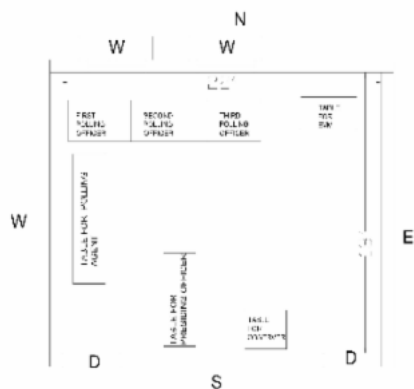

নির্বাচক নিবন্ধন আধিকারিকের স্বাক্ষর

Nazri Naksha

Google Map View

Polling Station Building Front View

Polling Station Front View

Cad View

Key MAP View

1 নাম : গাঙ্গী দত্ত (ব্যানার্জী) স্বামীর নাম: সোমনাথ দত্ত বাড়ির নং : n0201 বয়স : 31 লিঙ্গ : মহিলা	IMW1442995 ফটো উপলব্ধ	2 নাম : মোহন হাজরা পিতার নাম: বাসুদেব হাজরা বাড়ির নং : n0173 বয়স : 46 লিঙ্গ : পুরুষ	BXX1425925 ফটো উপলব্ধ	3 নাম : অভিজিৎ কুণ্ডু পিতার নাম: দিলীপ কুণ্ডু বাড়ির নং : n0135 বয়স : 50 লিঙ্গ : পুরুষ	BXX2501484 ফটো উপলব্ধ
4 নাম : শিল্পী রানী কুন্ডু স্বামীর নাম: অভিজিৎ কুন্ডু বাড়ির নং : n0134 বয়স : 39 লিঙ্গ : মহিলা	BXX3298361 ফটো উপলব্ধ	5 নাম : মিনা কুন্ডু স্বামীর নাম: দিলীপ কুন্ডু বাড়ির নং : n0136 বয়স : 70 লিঙ্গ : মহিলা	BXX3298353 ফটো উপলব্ধ	6 নাম : সমান্তি কুন্ডু স্বামীর নাম: নৃপেন কুন্ডু বাড়ির নং : n0140 বয়স : 32 লিঙ্গ : মহিলা	IMW1616192 ফটো উপলব্ধ
7 নাম : বিভা কুন্ডু স্বামীর নাম: শ্যামাপদ কুন্ডু বাড়ির নং : n0139 বয়স : 77 লিঙ্গ : মহিলা	WB/39/270/003438 ফটো উপলব্ধ	8 নাম : নৃপেন কুন্ডু পিতার নাম: শ্যামাপদ কুন্ডু বাড়ির নং : n0138 বয়স : 51 লিঙ্গ : পুরুষ	WB/39/270/003315 ফটো উপলব্ধ	9 নাম : শ্যামাপদ কুন্ডু পিতার নাম: রাসবিহারী কুন্ডু বাড়ির নং : n0141 বয়স : 80 লিঙ্গ : পুরুষ	WB/39/270/003117 ফটো উপলব্ধ
10 নাম : দিলীপ কুন্ডু পিতার নাম: রাসবিহারী কুন্ডু বাড়ির নং : n0137 বয়স : 74 লিঙ্গ : পুরুষ	BXX3298486 ফটো উপলব্ধ	11 নাম : সংযুক্তা পবি কোনার স্বামীর নাম: রমেন কোনার বাড়ির নং : n0110 বয়স : 42 লিঙ্গ : মহিলা	JDZ2466415 ফটো উপলব্ধ	12 নাম : সৌম্য কোনার পিতার নাম: সাগর প্রসাদ কোনার বাড়ির নং : n0108 বয়স : 37 লিঙ্গ : পুরুষ	BXX3239746 ফটো উপলব্ধ
13 নাম : পৃথীরাজ কোনার পিতার নাম: বরুণ কোনার বাড়ির নং : n0099 বয়স : 32 লিঙ্গ : পুরুষ	IMW1357490 ফটো উপলব্ধ	14 নাম : হীরা হাজরা স্বামীর নাম: সুব্রত হাজরা বাড়ির নং : n0116 বয়স : 62 লিঙ্গ : মহিলা	BXX1425362 ফটো উপলব্ধ	15 নাম : আরতি কোনার স্বামীর নাম: বিমলবিলাস কোনার বাড়ির নং : n0116 বয়স : 83 লিঙ্গ : মহিলা	WB/39/270/000506 ফটো উপলব্ধ
16 নাম : রত্না রানি কোনার স্বামীর নাম: বিবেকানন্দ কোনার বাড়ির নং : n0115 বয়স : 36 লিঙ্গ : মহিলা	IMW1357466 ফটো উপলব্ধ	17 নাম : বিবেকানন্দ কোনার পিতার নাম: রবীন্দ্রনাথ কোনার বাড়ির নং : n0115 বয়স : 49 লিঙ্গ : পুরুষ	BXX0003426 ফটো উপলব্ধ	18 নাম : সরস্বতী কোনার স্বামীর নাম: রবীন্দ্রনাথ কোনার বাড়ির নং : n0115 বয়স : 71 লিঙ্গ : মহিলা	BXX1426089 ফটো উপলব্ধ
19 নাম : শেফালী কোনার স্বামীর নাম: ষষ্টি চরন কোনার বাড়ির নং : n0112 বয়স : 66 লিঙ্গ : মহিলা	WB/39/270/000546 ফটো উপলব্ধ	20 নাম : ষষ্টিচরন কোনার পিতার নাম: ললিতমোহন কোনার বাড়ির নং : n0112 বয়স : 76 লিঙ্গ : পুরুষ	WB/39/270/000734 ফটো উপলব্ধ	21 নাম : রমেন কোনার পিতার নাম: শান্তি কুমার কোনার বাড়ির নং : n0110 বয়স : 54 লিঙ্গ : পুরুষ	WB/39/270/000401 ফটো উপলব্ধ
22 নাম : শঙ্খ কোনার পিতার নাম: অসিত কুমার কোনার বাড়ির নং : n0108 বয়স : 33 লিঙ্গ : পুরুষ	IMW1357508 ফটো উপলব্ধ	23 নাম : প্রনব কুমার কোনার পিতার নাম: অজিত কুমার কোনার বাড়ির নং : n0108 বয়স : 56 লিঙ্গ : পুরুষ	IMW2680940 ফটো উপলব্ধ	24 নাম : সাধন কুমার কোনার পিতার নাম: অজিত কুমার কোনার বাড়ির নং : n0108 বয়স : 59 লিঙ্গ : পুরুষ	BXX1424746 ফটো উপলব্ধ
25 নাম : অসিত কোনার পিতার নাম: অজিত কোনার বাড়ির নং : n0108 বয়স : 64 লিঙ্গ : পুরুষ	BXX1425248 ফটো উপলব্ধ	26 নাম : ডলি চৌধুরী পিতার নাম: সত্যনারায়ন চৌধুরী বাড়ির নং : n0108 বয়স : 66 লিঙ্গ : মহিলা	BXX2009512 ফটো উপলব্ধ	27 নাম : রিমা কোনার স্বামীর নাম: বিভাস্ত কোনার বাড়ির নং : n0108 বয়স : 53 লিঙ্গ : মহিলা	BXX2009504 ফটো উপলব্ধ
28 নাম : বিভাস্ত কোনার পিতার নাম: দীনবন্ধু কোনার বাড়ির নং : n0108 বয়স : 63 লিঙ্গ : পুরুষ	WB/39/270/000248 ফটো উপলব্ধ	29 নাম : ইলা কোনার স্বামীর নাম: অরুণ কোনার বাড়ির নং : n0099 বয়স : 58 লিঙ্গ : মহিলা	WB/39/270/000561 ফটো উপলব্ধ	30 নাম : বরুণ কোনার পিতার নাম: জগবন্ধু কোনার বাড়ির নং : n0099 বয়স : 66 লিঙ্গ : পুরুষ	BXX1425842 ফটো উপলব্ধ