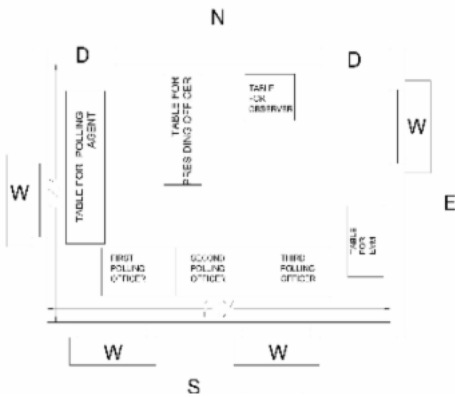

নির্বাচক নিবন্ধন আধিকারিকের স্বাক্ষর

Nazri Naksha

Google Map View

Polling Station Building Front View

Polling Station Front View

Cad View

Key MAP View

1 নাম : কৃষ্ণা অধিকারী স্বামীর নাম: মহাদেব অধিকারী বাড়ির নং : n0077 বয়স : 45 লিঙ্গ : মহিলা	IMW2543890 ফটো উপলব্ধ	2 নাম : মহাদেব অধিকারী পিতার নাম: দুগায় অধিকারী বাড়ির নং : n0078 বয়স : 47 লিঙ্গ : পুরুষ	BXX2713196 ফটো উপলব্ধ	3 নাম : চন্দন অধিকারী পিতার নাম: মহাদেব অধিকারী বাড়ির নং : n0078 বয়স : 31 লিঙ্গ : পুরুষ	IMW1663533 ফটো উপলব্ধ
4 নাম : শ্রাবণী অধিকারী স্বামীর নাম: চন্দন অধিকারী বাড়ির নং : n0126 বয়স : 26 লিঙ্গ : মহিলা	IMW2028413 ফটো উপলব্ধ	5 নাম : সম্রাট কিস্কু পিতার নাম: কান্ত কিস্কু বাড়ির নং : n0116 বয়স : 27 লিঙ্গ : পুরুষ	IMW2012946 ফটো উপলব্ধ	6 নাম : কান্ত কিস্কু পিতার নাম: সুবল কিস্কু বাড়ির নং : n0088 বয়স : 44 লিঙ্গ : পুরুষ	IMW1174747 ফটো উপলব্ধ
7 নাম : মনিকা কিস্কু স্বামীর নাম: রাজকুমার কিস্কু বাড়ির নং : n0134 বয়স : 26 লিঙ্গ : মহিলা	IMW2028488 ফটো উপলব্ধ	8 নাম : নিরঞ্জন হেমব্রম পিতার নাম: সাধু হেমব্রম বাড়ির নং : এন০০৩৬ বয়স : 23 লিঙ্গ : পুরুষ	IMW2486983 ফটো উপলব্ধ	9 নাম : মঙ্গলা কিস্কু পিতার নাম: সনাতিন কিস্কু বাড়ির নং : n0036 বয়স : 67 লিঙ্গ : পুরুষ	WB/39/270/519071 ফটো উপলব্ধ
10 নাম : নবানী বাগদি স্বামীর নাম: শম্ভু বাগদি বাড়ির নং : n0036 বয়স : 60 লিঙ্গ : মহিলা	WB/39/270/519346 ফটো উপলব্ধ	11 নাম : শুকু কিস্কু পিতার নাম: মঙ্গলা কিস্কু বাড়ির নং : n0036 বয়স : 49 লিঙ্গ : পুরুষ	BXX2712883 ফটো উপলব্ধ	12 নাম : গীতা কিস্কু স্বামীর নাম: শুকু কিস্কু বাড়ির নং : n0036 বয়স : 43 লিঙ্গ : মহিলা	BXX2712891 ফটো উপলব্ধ
13 নাম : লক্ষ্মী কিস্কু স্বামীর নাম: মঙ্গলা কিস্কু বাড়ির নং : n0036 বয়স : 63 লিঙ্গ : মহিলা	IMW2238913 ফটো উপলব্ধ	14 নাম : অমর কিস্কু পিতার নাম: সুকু কিস্কু বাড়ির নং : নং000 বয়স : 20 লিঙ্গ : পুরুষ	IMW2708212 ফটো উপলব্ধ	15 নাম : প্রতিমা কোনার স্বামীর নাম: সোমনাথ কোনার বাড়ির নং : N0002 বয়স : 24 লিঙ্গ : মহিলা	IMW2357739 ফটো উপলব্ধ
16 নাম : বর্নালী রায় স্বামীর নাম: সুমিত্রা রায় বাড়ির নং : n0002 বয়স : 32 লিঙ্গ : মহিলা	IMW1880830 ফটো উপলব্ধ	17 নাম : দীপা কোণ্ডার স্বামীর নাম: মলয় কোণ্ডার বাড়ির নং : n0002 বয়স : 57 লিঙ্গ : মহিলা	WB/39/270/519273 ফটো উপলব্ধ	18 নাম : সুমিত্রা রায় স্বামীর নাম: শম্ভু রায় বাড়ির নং : n0002 বয়স : 55 লিঙ্গ : মহিলা	BXX1834704 ফটো উপলব্ধ
19 নাম : সোমনাথ কোনার পিতার নাম: মলয় কোনার বাড়ির নং : n0002 বয়স : 29 লিঙ্গ : পুরুষ	IMW1782424 ফটো উপলব্ধ	20 নাম : সুদীপ্ত কোনার পিতার নাম: মদন মোহন কোনার বাড়ির নং : n0029 বয়স : 61 লিঙ্গ : পুরুষ	WB/39/270/519021 ফটো উপলব্ধ	21 নাম : ব্রতী কোনার স্বামীর নাম: সুদীপ্ত কোনার বাড়ির নং : n0029 বয়স : 50 লিঙ্গ : মহিলা	WB/39/270/519497 ফটো উপলব্ধ
Q 22 নাম : মদন মোহন কোনার পিতার নাম: পাঁচু গোপাল কোনার বাড়ির নং : বয়স : 83 লিঙ্গ : পুরুষ	WB/39/270/519272 ফটো উপলব্ধ	23 নাম : তুণ্ডি রানি কোনার স্বামীর নাম: মদনমোহন কোণ্ডার বাড়ির নং : শান্তি নিবাস বয়স : 78 লিঙ্গ : মহিলা	IMW2788537 ফটো উপলব্ধ	24 নাম : বিশ্বনাথ মালিক পিতার নাম: সত্যচরণ মালিক বাড়ির নং : n0029 বয়স : 60 লিঙ্গ : পুরুষ	WB/39/270/519025 ফটো উপলব্ধ
25 নাম : মমতা মালিক স্বামীর নাম: বিশ্বনাথ মালিক বাড়ির নং : n0029 বয়স : 57 লিঙ্গ : মহিলা	WB/39/270/519206 ফটো উপলব্ধ	26 নাম : সাধন মালিক পিতার নাম: বিশ্বনাথ মালিক বাড়ির নং : n0029 বয়স : 42 লিঙ্গ : পুরুষ	BXX3281607 ফটো উপলব্ধ	27 নাম : আলো মাহাত পিতার নাম: রথু মাহাত বাড়ির নং : n0029 বয়স : 44 লিঙ্গ : মহিলা	IMW1175082 ফটো উপলব্ধ
28 নাম : রমা মাঝি স্বামীর নাম: খোকন মাঝি বাড়ির নং : n0029 বয়স : 40 লিঙ্গ : মহিলা	IMW1175090 ফটো উপলব্ধ	29 নাম : আঘাড়ি মাহাতো পিতার নাম: রতু মাহাতো বাড়ির নং : n0029 বয়স : 39 লিঙ্গ : মহিলা	IMW0632091 ফটো উপলব্ধ	30 নাম : সুমন্ত কোনার পিতার নাম: সুদীপ্ত কোনার বাড়ির নং : n0029 বয়স : 32 লিঙ্গ : পুরুষ	IMW1507391 ফটো উপলব্ধ