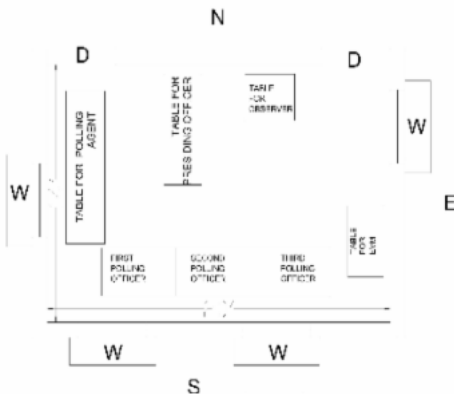

নির্বাচক নিবন্ধন আধিকারিকের স্বাক্ষর

Nazri Naksha

Google Map View

Polling Station Building Front View

Polling Station Front View

Cad View

Key MAP View

1 নাম : সাগরিকা দে (মাঝি) স্বামীর নাম: শ্যামসুন্দর দে বাড়ির নং : n0242 বয়স : 38 লিঙ্গ : মহিলা	IMW0793661 ফটো উপলব্ধ	2 নাম : সান্তনা আচার্য্য স্বামীর নাম: দেবশীষ আচার্য্য বাড়ির নং : n0121 বয়স : 52 লিঙ্গ : মহিলা	WB/39/270/516460 ফটো উপলব্ধ	3 নাম : প্রদ্যোৎ কুমার সেন পিতার নাম: শংকর সেন বাড়ির নং : n0053 বয়স : 84 লিঙ্গ : পুরুষ	IMW2203131 ফটো উপলব্ধ
4 নাম : প্রশান্ত সেন পিতার নাম: শংকর সেন বাড়ির নং : n0053 বয়স : 61 লিঙ্গ : পুরুষ	WB/39/270/516331 ফটো উপলব্ধ	5 নাম : সীমা সেন স্বামীর নাম: প্রশান্ত সেন বাড়ির নং : n0053 বয়স : 61 লিঙ্গ : মহিলা	WB/39/270/516066 ফটো উপলব্ধ	6 নাম : প্রীতম সেন পিতার নাম: প্রশান্ত সেন বাড়ির নং : n0053 বয়স : 33 লিঙ্গ : পুরুষ	IMW1389014 ফটো উপলব্ধ
7 নাম : লীলা সেন স্বামীর নাম: প্রদ্যোৎ কুমার সেন বাড়ির নং : n0053 বয়স : 78 লিঙ্গ : মহিলা	IMW2203123 ফটো উপলব্ধ	8 নাম : পার্থ সেন পিতার নাম: প্রদ্যোৎ সেন বাড়ির নং : n0053 বয়স : 51 লিঙ্গ : পুরুষ	IMW2203149 ফটো উপলব্ধ	9 নাম : সাধনা সেন স্বামীর নাম: পার্থ সেন বাড়ির নং : n0053 বয়স : 46 লিঙ্গ : মহিলা	BXX3004256 ফটো উপলব্ধ
10 নাম : পুষ্পেন সেন পিতার নাম: পার্থ সেন বাড়ির নং : কাশিয়াড়া বয়স : 21 লিঙ্গ : পুরুষ	IMW2708220 ফটো উপলব্ধ	11 নাম : মিতা কর স্বামীর নাম: তপন কুমার কর বাড়ির নং : n0062 বয়স : 55 লিঙ্গ : মহিলা	IMW2306793 ফটো উপলব্ধ	12 নাম : মৌমিতা কর স্বামীর নাম: হীরু কর বাড়ির নং : n0065 বয়স : 44 লিঙ্গ : মহিলা	JDZ1148998 ফটো উপলব্ধ
13 নাম : নমিতা কর স্বামীর নাম: লক্ষন কর বাড়ির নং : N0054 বয়স : 52 লিঙ্গ : মহিলা	BXX3003704 ফটো উপলব্ধ	14 নাম : প্রমীলা কর স্বামীর নাম: ধর্মদাস কর বাড়ির নং : n0061 বয়স : 79 লিঙ্গ : মহিলা	WB/39/270/516323 ফটো উপলব্ধ	15 নাম : দিলীপ কর পিতার নাম: ধর্মদাস কর বাড়ির নং : n0061 বয়স : 58 লিঙ্গ : পুরুষ	WB/39/270/516199 ফটো উপলব্ধ
16 নাম : সুপ্রিয়া কর স্বামীর নাম: দিলীপ কর বাড়ির নং : n0061 বয়স : 39 লিঙ্গ : মহিলা	IMW1070978 ফটো উপলব্ধ	17 নাম : রঞ্জিত কর পিতার নাম: দিলীপ কর বাড়ির নং : এন0061 বয়স : 20 লিঙ্গ : পুরুষ	IMW2708147 ফটো উপলব্ধ	18 নাম : তপন কুমার কর পিতার নাম: সুধীর কর বাড়ির নং : n0062 বয়স : 66 লিঙ্গ : পুরুষ	WB/39/270/516584 ফটো উপলব্ধ
19 নাম : অমরেশ কর পিতার নাম: তপন কুমার কর বাড়ির নং : n0062 বয়স : 33 লিঙ্গ : পুরুষ	IMW1388933 ফটো উপলব্ধ	20 নাম : লক্ষন কর পিতার নাম: সুধীর কর বাড়ির নং : n0062 বয়স : 63 লিঙ্গ : পুরুষ	IMW2203230 ফটো উপলব্ধ	21 নাম : কুমারেশ কর পিতার নাম: লক্ষন কর বাড়ির নং : n0062 বয়স : 29 লিঙ্গ : পুরুষ	IMW1782473 ফটো উপলব্ধ
22 নাম : অমিয়া কর স্বামীর নাম: স্বপন কর বাড়ির নং : n0062 বয়স : 59 লিঙ্গ : মহিলা	WB/39/270/516155 ফটো উপলব্ধ	23 নাম : পুষ্পলতা কর স্বামীর নাম: শ্যামাপদ কর বাড়ির নং : n0065 বয়স : 80 লিঙ্গ : মহিলা	WB/39/270/516229 ফটো উপলব্ধ	24 নাম : সত্যপ্রিয় কর পিতার নাম: শ্যামাপদ কর বাড়ির নং : n0065 বয়স : 57 লিঙ্গ : পুরুষ	IMW2794477 ফটো উপলব্ধ
25 নাম : ফ্যাপী কর স্বামীর নাম: সত্যপ্রিয় কর বাড়ির নং : n0065 বয়স : 50 লিঙ্গ : মহিলা	IMW2795094 ফটো উপলব্ধ	26 নাম : শুভাশিস কর পিতার নাম: সত্যপ্রিয় কর বাড়ির নং : n0065 বয়স : 29 লিঙ্গ : পুরুষ	IMW1782481 ফটো উপলব্ধ	27 নাম : হীরু কর পিতার নাম: শ্যামাপদ কর বাড়ির নং : n0065 বয়স : 50 লিঙ্গ : পুরুষ	IMW2536084 ফটো উপলব্ধ
28 নাম : নগেন্দ্র কর্মকার পিতার নাম: যোগীন্দ্র কর্মকার বাড়ির নং : n0174 বয়স : 86 লিঙ্গ : পুরুষ	WB/39/270/516059 ফটো উপলব্ধ	29 নাম : অলকা কর্মকার স্বামীর নাম: নগেন্দ্র কর্মকার বাড়ির নং : n0174 বয়স : 53 লিঙ্গ : মহিলা	WB/39/270/516101 ফটো উপলব্ধ	30 নাম : সুদীপ কর্মকার পিতার নাম: দুর্গাপদ কর্মকার বাড়ির নং : n0176 বয়স : 58 লিঙ্গ : পুরুষ	WB/39/270/516533 ফটো উপলব্ধ