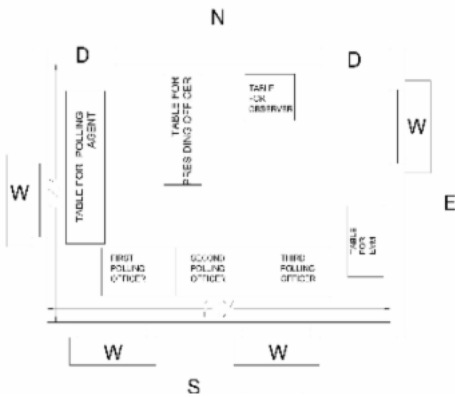

নির্বাচক নিবন্ধন আধিকারিকের স্বাক্ষর

Nazri Naksha

Google Map View

Polling Station Building Front View

Polling Station Front View

Cad View

Key MAP View

1 নাম : ফরিদা বেগম স্বামীর নাম: মহঃ গোলাম মোস্তাফা সাইফুল্লাহ বাড়ির নং : n0319 বয়স : 33 লিঙ্গ : মহিলা	IMW1401926 ফটো উপলব্ধ	2 নাম : বাসিরদ্দিন সেখ পিতার নাম: সাইদ আলি সেখ বাড়ির নং : n0233 বয়স : 35 লিঙ্গ : পুরুষ	IMW1341437 ফটো উপলব্ধ	3 নাম : খাদিজা বেগম স্বামীর নাম: সেখ জাহাঙ্গীর বাড়ির নং : n0229 বয়স : 37 লিঙ্গ : মহিলা	IMW1178003 ফটো উপলব্ধ
4 নাম : নাসিরউদ্দীন সেখ পিতার নাম: পিরাজ সেখ বাড়ির নং : n0138 বয়স : 36 লিঙ্গ : মহিলা	IMW1665546 ফটো উপলব্ধ	5 নাম : সেখ নওসের আলি পিতার নাম: সবুর মিঞা বাড়ির নং : n0138 বয়স : 81 লিঙ্গ : পুরুষ	WB/39/270/525474 ফটো উপলব্ধ	6 নাম : খাদিজা বিবি মল্লিক স্বামীর নাম: নজরুল মল্লিক বাড়ির নং : n0197 বয়স : 51 লিঙ্গ : মহিলা	WB/39/270/525145 ফটো উপলব্ধ
7 নাম : নজরুল মল্লিক পিতার নাম: রমজান মল্লিক বাড়ির নং : n0197 বয়স : 65 লিঙ্গ : পুরুষ	IMW2204345 ফটো উপলব্ধ	8 নাম : সোহেল মন্ডল মায়ের নাম: সামসুননাহার মন্ডল বাড়ির নং : n0152 বয়স : 39 লিঙ্গ : পুরুষ	IMW0648469 ফটো উপলব্ধ	9 নাম : কোহিনুর বেগম স্বামীর নাম: সেখ কবির বাড়ির নং : 005 বয়স : 49 লিঙ্গ : মহিলা	BXX0934349 ফটো উপলব্ধ
10 নাম : আমিনা বেগম স্বামীর নাম: আমিনুল হক সেখ বাড়ির নং : n0013 বয়স : 42 লিঙ্গ : মহিলা	BXX2714608 ফটো উপলব্ধ	11 নাম : শরিফুল মন্ডল পিতার নাম: সিরাজুল মন্ডল বাড়ির নং : n0152 বয়স : 49 লিঙ্গ : পুরুষ	WB/39/270/525125 ফটো উপলব্ধ	12 নাম : সামসুল্লাহর মন্ডল পিতার নাম: সিরাজুল মন্ডল বাড়ির নং : n0152 বয়স : 59 লিঙ্গ : মহিলা	WB/39/270/525086 ফটো উপলব্ধ
13 নাম : আজিজুল হক মন্ডল মায়ের নাম: জাকেরা বিবি বাড়ির নং : n0152 বয়স : 40 লিঙ্গ : পুরুষ	IMW0648477 ফটো উপলব্ধ	14 নাম : জাকেরা বিবি স্বামীর নাম: সিরাজুল মন্ডল বাড়ির নং : n0152 বয়স : 76 লিঙ্গ : মহিলা	WB/39/270/525268 ফটো উপলব্ধ	15 নাম : ফিরোজাবিবি সেখ স্বামীর নাম: সিরাজ সেখ বাড়ির নং : n0032 বয়স : 61 লিঙ্গ : মহিলা	WB/39/270/525325 ফটো উপলব্ধ
16 নাম : আনসুরা বেগম স্বামীর নাম: হীরন সেখ বাড়ির নং : n0032 বয়স : 37 লিঙ্গ : মহিলা	IMW1665371 ফটো উপলব্ধ	17 নাম : সেখ সাহাজান পিতার নাম: পিরাজ সেখ বাড়ির নং : n0032 বয়স : 47 লিঙ্গ : পুরুষ	IMW0649210 ফটো উপলব্ধ	18 নাম : নূর মহম্মদ সেখ পিতার নাম: পিরাজ সেখ বাড়ির নং : n0032 বয়স : 36 লিঙ্গ : পুরুষ	IMW1301852 ফটো উপলব্ধ
19 নাম : মদিরুল বেগম বেগম স্বামীর নাম: নূর মহম্মদ সেখ বাড়ির নং : n0032 বয়স : 30 লিঙ্গ : মহিলা	IMW1665504 ফটো উপলব্ধ	20 নাম : মামুন সেখ পিতার নাম: আকমল বাড়ির নং : 063 বয়স : 53 লিঙ্গ : পুরুষ	BXX2111946 ফটো উপলব্ধ	21 নাম : ফরিদা খাতুন সেখ স্বামীর নাম: মামুন সেখ বাড়ির নং : n0059 বয়স : 50 লিঙ্গ : মহিলা	WB/39/270/525270 ফটো উপলব্ধ
22 নাম : সেখ মনিরুল হক পিতার নাম: সেখ মোজাম্মেল বাড়ির নং : n0090 বয়স : 35 লিঙ্গ : পুরুষ	IMW1177708 ফটো উপলব্ধ	23 নাম : সেখ সফিকুল হক পিতার নাম: সেখ মোজাম্মেল বাড়ির নং : n0090 বয়স : 35 লিঙ্গ : পুরুষ	IMW1177690 ফটো উপলব্ধ	24 নাম : সেখ মাহমুদুল হাসান পিতার নাম: সেখ মহঃ ইউসুফ বাড়ির নং : n0095 বয়স : 36 লিঙ্গ : পুরুষ	IMW1177740 ফটো উপলব্ধ
25 নাম : সেখ জুলফিকার আলি পিতার নাম: সেখ গুল মহম্মদ বাড়ির নং : n0099 বয়স : 46 লিঙ্গ : পুরুষ	WB/39/270/525563 ফটো উপলব্ধ	26 নাম : নুরজাহান বেগম সেখ স্বামীর নাম: ওসমান সেখ বাড়ির নং : 112 বয়স : 45 লিঙ্গ : মহিলা	BXX1763127 ফটো উপলব্ধ	27 নাম : শুবুরী বিবি স্বামীর নাম: সেখ আব্দুল হাকিম বাড়ির নং : n0126 বয়স : 51 লিঙ্গ : মহিলা	IMW1389766 ফটো উপলব্ধ
28 নাম : সাকিলা বেগম সেখ স্বামীর নাম: রেজাউল হক সেখ বাড়ির নং : n0140 বয়স : 58 লিঙ্গ : মহিলা	WB/39/270/525597 ফটো উপলব্ধ	29 নাম : সেখ সাদেক আলি পিতার নাম: সেখ চাঁদ বাড়ির নং : n0143 বয়স : 74 লিঙ্গ : পুরুষ	WB/39/270/525721 ফটো উপলব্ধ	30 নাম : সামসুন্নেসা বেগম স্বামীর নাম: সেখ সাদেক আলি বাড়ির নং : n0143 বয়স : 65 লিঙ্গ : মহিলা	IMW2204147 ফটো উপলব্ধ