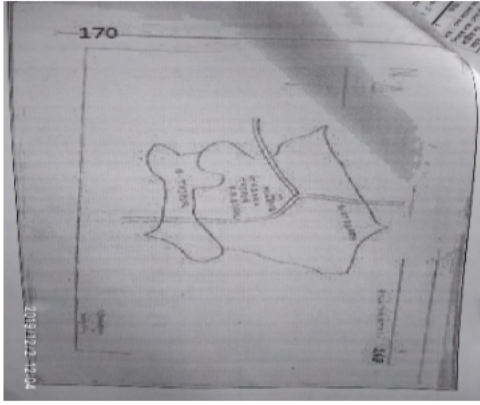

নির্বাচক নিবন্ধন আধিকারিকের স্বাক্ষর

Nazri Naksha

Google Map View

Polling Station Building Front View

Polling Station Front View

Cad View

Key MAP View

1 নাম : ফরিদা বেগম স্বামীর নাম: মহঃ গোলাম মোস্তাফা সাইফুল্লাহ বাড়ির নং : n0319 বয়স : 33 লিঙ্গ : মহিলা	IMW1401926 ফটো উপলব্ধ	2 নাম : বাসিরদ্দিন সেখ পিতার নাম: সাইদ আলি সেখ বাড়ির নং : n0233 বয়স : 35 লিঙ্গ : পুরুষ	IMW1341437 ফটো উপলব্ধ	3 নাম : খাদিজা বেগম স্বামীর নাম: সেখ জাহাঙ্গীর বাড়ির নং : n0229 বয়স : 37 লিঙ্গ : মহিলা	IMW1178003 ফটো উপলব্ধ
4 নাম : নাসিরউদ্দীন সেখ পিতার নাম: পিরাজ সেখ বাড়ির নং : n0138 বয়স : 36 লিঙ্গ : মহিলা	IMW1665546 ফটো উপলব্ধ	5 নাম : সেখ নওসের আলি পিতার নাম: সবুর মিঞা বাড়ির নং : n0138 বয়স : 81 লিঙ্গ : পুরুষ	WB/39/270/525474 ফটো উপলব্ধ	6 নাম : খাদিজা বিবি মল্লিক স্বামীর নাম: নজরুল মল্লিক বাড়ির নং : n0197 বয়স : 51 লিঙ্গ : মহিলা	WB/39/270/525145 ফটো উপলব্ধ
7 নাম : নজরুল মল্লিক পিতার নাম: রমজান মল্লিক বাড়ির নং : n0197 বয়স : 65 লিঙ্গ : পুরুষ	IMW2204345 ফটো উপলব্ধ	8 নাম : সোহেল মন্ডল মায়ের নাম: সামসুননাহার মন্ডল বাড়ির নং : n0152 বয়স : 39 লিঙ্গ : পুরুষ	IMW0648469 ফটো উপলব্ধ	9 নাম : কোহিনুর বেগম স্বামীর নাম: সেখ কবির বাড়ির নং : 005 বয়স : 49 লিঙ্গ : মহিলা	BXX0934349 ফটো উপলব্ধ
10 নাম : আমিনা বেগম স্বামীর নাম: আমিনুল হক সেখ বাড়ির নং : n0013 বয়স : 42 লিঙ্গ : মহিলা	BXX2714608 ফটো উপলব্ধ	11 নাম : শরিফুল মন্ডল পিতার নাম: সিরাজুল মন্ডল বাড়ির নং : n0152 বয়স : 49 লিঙ্গ : পুরুষ	WB/39/270/525125 ফটো উপলব্ধ	12 নাম : সামসুল্লাহর মন্ডল পিতার নাম: সিরাজুল মন্ডল বাড়ির নং : n0152 বয়স : 59 লিঙ্গ : মহিলা	WB/39/270/525086 ফটো উপলব্ধ
13 নাম : আজিজুল হক মন্ডল মায়ের নাম: জাকেরা বিবি বাড়ির নং : n0152 বয়স : 40 লিঙ্গ : পুরুষ	IMW0648477 ফটো উপলব্ধ	14 নাম : জাকেরা বিবি স্বামীর নাম: সিরাজুল মন্ডল বাড়ির নং : n0152 বয়স : 76 লিঙ্গ : মহিলা	WB/39/270/525268 ফটো উপলব্ধ	15 নাম : ফিরোজাবিবি সেখ স্বামীর নাম: সিরাজ সেখ বাড়ির নং : n0032 বয়স : 61 লিঙ্গ : মহিলা	WB/39/270/525325 ফটো উপলব্ধ
16 নাম : আনসুরা বেগম স্বামীর নাম: হীরন সেখ বাড়ির নং : n0032 বয়স : 37 লিঙ্গ : মহিলা	IMW1665371 ফটো উপলব্ধ	17 নাম : সেখ সাহাজান পিতার নাম: পিরাজ সেখ বাড়ির নং : n0032 বয়স : 47 লিঙ্গ : পুরুষ	IMW0649210 ফটো উপলব্ধ	18 নাম : নূর মহম্মদ সেখ পিতার নাম: পিরাজ সেখ বাড়ির নং : n0032 বয়স : 36 লিঙ্গ : পুরুষ	IMW1301852 ফটো উপলব্ধ
19 নাম : মদিরুল বেগম বেগম স্বামীর নাম: নূর মহম্মদ সেখ বাড়ির নং : n0032 বয়স : 30 লিঙ্গ : মহিলা	IMW1665504 ফটো উপলব্ধ	20 নাম : মামুন সেখ পিতার নাম: আকমল বাড়ির নং : 063 বয়স : 53 লিঙ্গ : পুরুষ	BXX2111946 ফটো উপলব্ধ	21 নাম : ফরিদা খাতুন সেখ স্বামীর নাম: মামুন সেখ বাড়ির নং : n0059 বয়স : 50 লিঙ্গ : মহিলা	WB/39/270/525270 ফটো উপলব্ধ
22 নাম : সেখ মনিরুল হক পিতার নাম: সেখ মোজাম্মেল বাড়ির নং : n0090 বয়স : 35 লিঙ্গ : পুরুষ	IMW1177708 ফটো উপলব্ধ	23 নাম : সেখ সফিকুল হক পিতার নাম: সেখ মোজাম্মেল বাড়ির নং : n0090 বয়স : 35 লিঙ্গ : পুরুষ	IMW1177690 ফটো উপলব্ধ	24 নাম : সেখ মাহমুদুল হাসান পিতার নাম: সেখ মহঃ ইউসুফ বাড়ির নং : n0095 বয়স : 36 লিঙ্গ : পুরুষ	IMW1177740 ফটো উপলব্ধ
25 নাম : সেখ জুলফিকার আলি পিতার নাম: সেখ গুল মহম্মদ বাড়ির নং : n0099 বয়স : 46 লিঙ্গ : পুরুষ	WB/39/270/525563 ফটো উপলব্ধ	26 নাম : নুরজাহান বেগম সেখ স্বামীর নাম: ওসমান সেখ বাড়ির নং : 112 বয়স : 45 লিঙ্গ : মহিলা	BXX1763127 ফটো উপলব্ধ	27 নাম : শুবুরী বিবি স্বামীর নাম: সেখ আব্দুল হাকিম বাড়ির নং : n0126 বয়স : 51 লিঙ্গ : মহিলা	IMW1389766 ফটো উপলব্ধ
28 নাম : সাকিলা বেগম সেখ স্বামীর নাম: রেজাউল হক সেখ বাড়ির নং : n0140 বয়স : 58 লিঙ্গ : মহিলা	WB/39/270/525597 ফটো উপলব্ধ	29 নাম : সেখ সাদেক আলি পিতার নাম: সেখ চাঁদ বাড়ির নং : n0143 বয়স : 74 লিঙ্গ : পুরুষ	WB/39/270/525721 ফটো উপলব্ধ	30 নাম : সামসুন্নেসা বেগম স্বামীর নাম: সেখ সাদেক আলি বাড়ির নং : n0143 বয়স : 65 লিঙ্গ : মহিলা	IMW2204147 ফটো উপলব্ধ