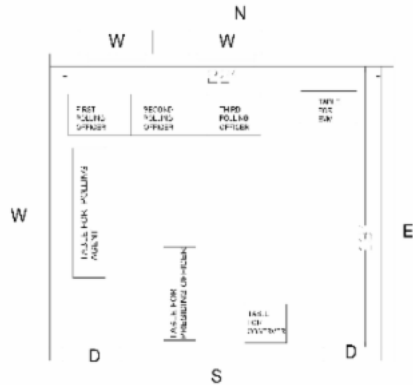

নির্বাচক নিবন্ধন আধিকারিকের স্বাক্ষর

Nazri Naksha

Google Map View

Polling Station Building Front View

Polling Station Front View

Cad View

Key MAP View

1 নাম : সুশান্ত কুমার দে পিতার নাম: প্রাণকৃষ্ণ দে বাড়ির নং : n0022 বয়স : 53 লিঙ্গ : পুরুষ	BXX3018900 ফটো উপলব্ধ	2 নাম : বৃন্দা দে স্বামীর নাম: নিখিল কুমার দে বাড়ির নং : n0023 বয়স : 56 লিঙ্গ : মহিলা	BXX0996397 ফটো উপলব্ধ	3 নাম : চন্দনা দে স্বামীর নাম: সুশান্ত কুমার দে বাড়ির নং : n0022 বয়স : 42 লিঙ্গ : মহিলা	IMW1178417 ফটো উপলব্ধ
4 নাম : শিখা দে পিতার নাম: প্রাণকৃষ্ণ দে বাড়ির নং : n0022 বয়স : 50 লিঙ্গ : মহিলা	BXX0996470 ফটো উপলব্ধ	5 নাম : চম্পা ধারা (সাঁতরা) স্বামীর নাম: রঘুনাথ ধারা বাড়ির নং : n0134 বয়স : 28 লিঙ্গ : মহিলা	IMW2003028 ফটো উপলব্ধ	6 নাম : বৃন্দা ধারা স্বামীর নাম: সাগর ধারা বাড়ির নং : 111 বয়স : 26 লিঙ্গ : মহিলা	IMW2135531 ফটো উপলব্ধ
7 নাম : রীমা (কোনার) দে স্বামীর নাম: রাজ তিলক কোনার বাড়ির নং : n0126 বয়স : 35 লিঙ্গ : মহিলা	IMW1328889 ফটো উপলব্ধ	8 নাম : নুসু (মাঝি) বাগ স্বামীর নাম: জীবন (মাঝি) বাগ বাড়ির নং : n0131 বয়স : 32 লিঙ্গ : মহিলা	IMW1666999 ফটো উপলব্ধ	9 নাম : রাকেশ কুম্ভকর পিতার নাম: সুনীল কুম্ভকর বাড়ির নং : n0183 বয়স : 25 লিঙ্গ : পুরুষ	IMW2133866 ফটো উপলব্ধ
10 নাম : আরতি কুম্ভকর স্বামীর নাম: বিশ্বনাথ কুম্ভকর বাড়ির নং : n0105 বয়স : 71 লিঙ্গ : মহিলা	WB/39/270/561277 ফটো উপলব্ধ	11 নাম : লক্ষী কুম্ভকর স্বামীর নাম: সুনীল কুম্ভকর বাড়ির নং : n0105 বয়স : 46 লিঙ্গ : মহিলা	BXX2112167 ফটো উপলব্ধ	12 নাম : অজিত কালসা পিতার নাম: খেলারাম কালসা বাড়ির নং : এন0104 বয়স : 43 লিঙ্গ : পুরুষ	IMW2664035 ফটো উপলব্ধ
13 নাম : প্রতিক কালসা পিতার নাম: অজিত কালসা বাড়ির নং : এন0108 বয়স : 22 লিঙ্গ : পুরুষ	IMW2569150 ফটো উপলব্ধ	14 নাম : সম্পা কালসা স্বামীর নাম: সমীর কালসা বাড়ির নং : n0104 বয়স : 28 লিঙ্গ : মহিলা	IMW2003010 ফটো উপলব্ধ	15 নাম : সাথী কালসা স্বামীর নাম: নাড় গোপাল কালসা বাড়ির নং : n0048 বয়স : 40 লিঙ্গ : মহিলা	BXX1837699 ফটো উপলব্ধ
16 নাম : নাড় গোপাল কালসা পিতার নাম: কান্ত কালসা বাড়ির নং : n0048 বয়স : 45 লিঙ্গ : পুরুষ	IMW2204667 ফটো উপলব্ধ	17 নাম : বুলন কালসা পিতার নাম: নারু গোপাল কালসা বাড়ির নং : এন0048 বয়স : 21 লিঙ্গ : মহিলা	IMW2721355 ফটো উপলব্ধ	18 নাম : বিশ্বরূপ কালসা পিতার নাম: বুদ্ধদেব কালসা বাড়ির নং : 0108 বয়স : 25 লিঙ্গ : পুরুষ	IMW2361400 ফটো উপলব্ধ
19 নাম : রিয়া কালসা স্বামীর নাম: সুজয় কালসা বাড়ির নং : 0108 বয়স : 25 লিঙ্গ : মহিলা	IMW2361483 ফটো উপলব্ধ	20 নাম : পীরু কালসা পিতার নাম: কান্ত কালসা বাড়ির নং : n0047 বয়স : 57 লিঙ্গ : পুরুষ	WB/39/270/561104 ফটো উপলব্ধ	21 নাম : রানী কালসা স্বামীর নাম: পীরু কালসা বাড়ির নং : n0047 বয়স : 53 লিঙ্গ : মহিলা	WB/39/270/561344 ফটো উপলব্ধ
22 নাম : সুপ্রিয়া কালসা স্বামীর নাম: বুদ্ধদেব কালসা বাড়ির নং : n0104 বয়স : 46 লিঙ্গ : মহিলা	BXX1837350 ফটো উপলব্ধ	23 নাম : বুদ্ধদেব কালসা স্বামীর নাম: কানাই কালসা বাড়ির নং : n0104 বয়স : 56 লিঙ্গ : পুরুষ	WB/39/270/561361 ফটো উপলব্ধ	24 নাম : সান্তনা কালসা স্বামীর নাম: অজিত কালসা বাড়ির নং : n0104 বয়স : 42 লিঙ্গ : মহিলা	BXX3018702 ফটো উপলব্ধ
25 নাম : আরতি কালসা স্বামীর নাম: খেলারাম কালসা বাড়ির নং : n0104 বয়স : 56 লিঙ্গ : মহিলা	WB/39/270/561278 ফটো উপলব্ধ	26 নাম : খেলারাম কালসা পিতার নাম: কানাই কালসা বাড়ির নং : n0104 বয়স : 58 লিঙ্গ : পুরুষ	WB/39/270/561308 ফটো উপলব্ধ	27 নাম : সমীর কালসা পিতার নাম: সাধন কালসা বাড়ির নং : n0104 বয়স : 30 লিঙ্গ : পুরুষ	IMW1665967 ফটো উপলব্ধ
28 নাম : সন্ধ্যা কালসা স্বামীর নাম: সাধন কালসা বাড়ির নং : n0104 বয়স : 54 লিঙ্গ : মহিলা	WB/39/270/561342 ফটো উপলব্ধ	29 নাম : সাধন কালসা পিতার নাম: কানাই কালসা বাড়ির নং : n0104 বয়স : 58 লিঙ্গ : পুরুষ	WB/39/270/561255 ফটো উপলব্ধ	30 নাম : সুজয় কালসা পিতার নাম: বুদ্ধদেব কালসা বাড়ির নং : n0104 বয়স : 28 লিঙ্গ : পুরুষ	IMW1882794 ফটো উপলব্ধ