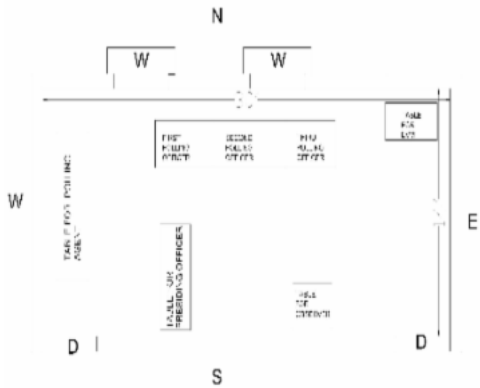

নির্বাচক নিবন্ধন আধিকারিকের স্বাক্ষর

Nazri Naksha

Google Map View

Polling Station Building Front View

Polling Station Front View

Cad View

Key MAP View

1 নাম : রুপা দেবী স্বামীর নাম: অশোক কুমার মাহাতো বাড়ির নং : n0327 বয়স : 54 লিঙ্গ : মহিলা	IMW1884212 ফটো উপলব্ধ	2 নাম : সেখ সামসের পিতার নাম: ফজরুল সেখ বাড়ির নং : n0265 বয়স : 38 লিঙ্গ : পুরুষ	IMW1511807 ফটো উপলব্ধ	3 নাম : জেসমিন বিবি স্বামীর নাম: নারু সেখ বাড়ির নং : n0182 বয়স : 33 লিঙ্গ : মহিলা	VWX1238286 ফটো উপলব্ধ
4 নাম : রেশমা বিবি স্বামীর নাম: সারু সেখ বাড়ির নং : n0158 বয়স : 32 লিঙ্গ : মহিলা	IMW1510726 ফটো উপলব্ধ	5 নাম : ফিরোজা বেগম স্বামীর নাম: সেখ নজরুল বাড়ির নং : n0057 বয়স : 36 লিঙ্গ : মহিলা	IMW1510684 ফটো উপলব্ধ	6 নাম : রশিদা বেগম স্বামীর নাম: সেখ নিয়ামুল হক বাড়ির নং : n0057 বয়স : 38 লিঙ্গ : মহিলা	IMW1667609 ফটো উপলব্ধ
7 নাম : সেখ নিয়ামুল হক পিতার নাম: সেখ গোলাম হোসেন বাড়ির নং : n0057 বয়স : 45 লিঙ্গ : পুরুষ	BXX3325891 ফটো উপলব্ধ	8 নাম : সোনাহার বেগম স্বামীর নাম: আয়নাল সেখ বাড়ির নং : n0057 বয়স : 40 লিঙ্গ : মহিলা	BXX3326303 ফটো উপলব্ধ	9 নাম : সোনাহার খাতুন পিতার নাম: উয়নাল সেখ বাড়ির নং : n0057 বয়স : 29 লিঙ্গ : মহিলা	IMW1783844 ফটো উপলব্ধ
10 নাম : সামসুন্নেসা বেগম সেখ স্বামীর নাম: জয়নাল সেখ বাড়ির নং : n0057 বয়স : 47 লিঙ্গ : মহিলা	BXX2136422 ফটো উপলব্ধ	11 নাম : কোহিনুর বেগম স্বামীর নাম: সেখ ডালিম বাড়ির নং : n0065 বয়স : 34 লিঙ্গ : মহিলা	IMW1510817 ফটো উপলব্ধ	12 নাম : সেখ মেহেব আলি পিতার নাম: সেখ সিরাজ বাড়ির নং : n0061 বয়স : 32 লিঙ্গ : পুরুষ	IMW1510809 ফটো উপলব্ধ
13 নাম : চাঁদ সুলতানা স্বামীর নাম: সেখ চাঁদ মহম্মদ বাড়ির নং : n0059 বয়স : 45 লিঙ্গ : মহিলা	IMW1510643 ফটো উপলব্ধ	14 নাম : সেখ বাদশা পিতার নাম: সেখ রজব আলী বাড়ির নং : n0087 বয়স : 32 লিঙ্গ : পুরুষ	IMW1510692 ফটো উপলব্ধ	15 নাম : সামসুন্নেসা বেগম স্বামীর নাম: সেখ আসগর আলি বাড়ির নং : n0086 বয়স : 32 লিঙ্গ : মহিলা	IMW1510833 ফটো উপলব্ধ
16 নাম : নাজমিন খাতুন পিতার নাম: সেখ আব্দুল কুদ্দুস বাড়ির নং : n0017 বয়স : 35 লিঙ্গ : মহিলা	IMW1180512 ফটো উপলব্ধ	17 নাম : সেখ মাসুদ আলি পিতার নাম: সেখ আব্দুল কুদ্দুস বাড়ির নং : n0017 বয়স : 39 লিঙ্গ : পুরুষ	BXX2952448 ফটো উপলব্ধ	18 নাম : মিনারা বিবি স্বামীর নাম: সেখ আব্দুল কুদ্দুস বাড়ির নং : n0017 বয়স : 56 লিঙ্গ : মহিলা	BXX2048296 ফটো উপলব্ধ
19 নাম : সুহানা খাতুন পিতার নাম: সেখ আব্দুল কুদ্দুস বাড়ির নং : Bhotar gram, karwa road বয়স : 25 লিঙ্গ : মহিলা	IMW2182830 ফটো উপলব্ধ	20 নাম : নার্গিস বেগম স্বামীর নাম: ডাবল সেখ বাড়ির নং : n0351 বয়স : 32 লিঙ্গ : মহিলা	IMW2072361 ফটো উপলব্ধ	21 নাম : আমিনা খাতুন স্বামীর নাম: মহম্মদ সাহাবুদ্দিন খাঁন বাড়ির নং : বয়স : 45 লিঙ্গ : মহিলা	IMW1883941 ফটো উপলব্ধ
22 নাম : ভাদু সেখ পিতার নাম: কালু সেখ বাড়ির নং : n0163 বয়স : 61 লিঙ্গ : পুরুষ	IMW2245652 ফটো উপলব্ধ	23 নাম : মুস্তাফিজুর রহমান পিতার নাম: মুহম্মদ ময়নুদ্দিন বাড়ির নং : n0279 বয়স : 41 লিঙ্গ : পুরুষ	IMW1511948 ফটো উপলব্ধ	24 নাম : আজিজা বিবি স্বামীর নাম: রহিম মোল্লা বাড়ির নং : n0201 বয়স : 41 লিঙ্গ : মহিলা	IMW1511161 ফটো উপলব্ধ
25 নাম : রেজিনা খাতুন স্বামীর নাম: সেখ রহমত বাড়ির নং : n0114 বয়স : 38 লিঙ্গ : মহিলা	IMW1072065 ফটো উপলব্ধ	26 নাম : রেকসোনা বেগম স্বামীর নাম: সেখ চঞ্চল বাড়ির নং : n0122 বয়স : 32 লিঙ্গ : মহিলা	IMW1884188 ফটো উপলব্ধ	27 নাম : কাকলি দাস স্বামীর নাম: মুক্ত দাস বাড়ির নং : n0224 বয়স : 51 লিঙ্গ : মহিলা	IMW1511393 ফটো উপলব্ধ
28 নাম : কিসান চৌধুরী পিতার নাম: হরদেব বাড়ির নং : n0114 বয়স : 62 লিঙ্গ : পুরুষ	BXX3201852 ফটো উপলব্ধ	29 নাম : সেখ চঞ্চল পিতার নাম: সেখ মধু বাড়ির নং : n0122 বয়স : 40 লিঙ্গ : পুরুষ	BXX3201902 ফটো উপলব্ধ	30 নাম : সেখ নাসের পিতার নাম: সেখ মুসলেম বাড়ির নং : n0124 বয়স : 41 লিঙ্গ : পুরুষ	BXX3201928 ফটো উপলব্ধ