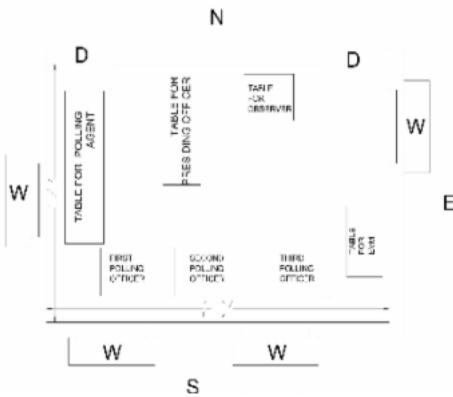

নির্বাচক নিবন্ধন আধিকারিকের স্বাক্ষর

Nazri Naksha

Google Map View

Polling Station Building Front View

Polling Station Front View

Cad View

Key MAP View

বিধানসভা নির্বাচনক্ষেত্রের নং, নাম : 266-বর্ধমান উত্তর
ভাগ নং, নাম : 1-নোড়োদিঘী উত্তর, দক্ষিণ পাড়া