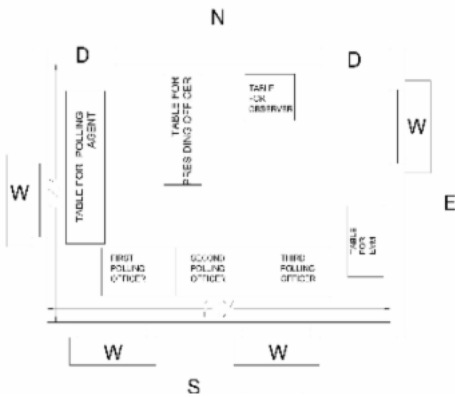

নির্বাচক নিবন্ধন আধিকারিকের স্বাক্ষর

Nazri Naksha

Google Map View

Polling Station Building Front View

Polling Station Front View

Cad View

Key MAP View

বিধানসভা নির্বাচনক্ষেত্রের নং, নাম : 266-বর্মান উত্তর
ভাগ নং, নাম : 1-নেড়োদিঘী পূর্ব ও পশ্চিম পাড়া