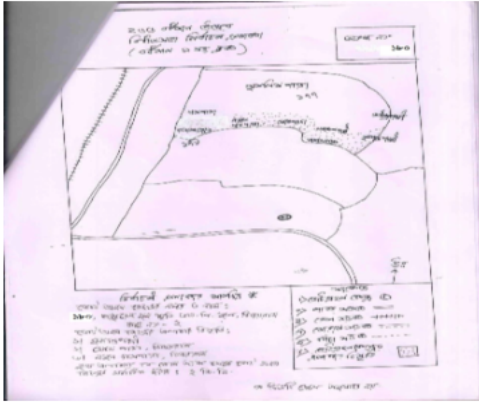

Nazri Naksha