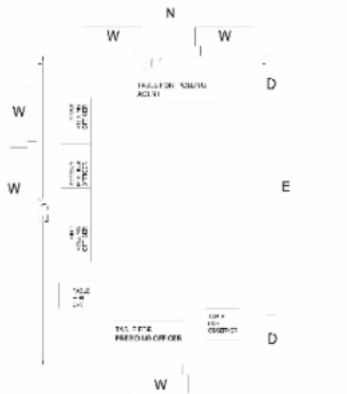

নির্বাচক নিবন্ধন আধিকারিকের স্বাক্ষর

Nazri Naksha

Google Map View

Polling Station Building Front View

Polling Station Front View

Cad View

Key MAP View

1 নাম : সাহিদা খাতুন পিতার নাম : সেখ তমেজ উদ্দিন বাড়ির নং : n0270 বয়স : 26 লিঙ্গ : মহিলা IMW2058576 ফটো উপলব্ধ	2 নাম : মমতাজ বেগম স্বামীর নাম : সারিবল সেখ বাড়ির নং : n0179 বয়স : 39 লিঙ্গ : মহিলা IMW1180892 ফটো উপলব্ধ	3 নাম : নাজমা বেগম স্বামীর নাম : সেখ নওসাদ বাড়ির নং : n0015 বয়স : 53 লিঙ্গ : মহিলা BXX3178522 ফটো উপলব্ধ
4 নাম : সেখ নওসাদ পিতার নাম : রোমজান সেখ বাড়ির নং : n0015 বয়স : 58 লিঙ্গ : পুরুষ WB/39/270/195042 ফটো উপলব্ধ	5 নাম : রিজুয়ানা বিবি স্বামীর নাম : মহঃ হামিদ বাড়ির নং : n0269 বয়স : 38 লিঙ্গ : মহিলা RVU1397512 ফটো উপলব্ধ	6 নাম : মহঃ হামিদ পিতার নাম : মহঃ হাবিব বাড়ির নং : n0268 বয়স : 44 লিঙ্গ : পুরুষ IMW2058568 ফটো উপলব্ধ
7 নাম : মোহাম্মদ সালিম পিতার নাম : মোহাম্মদ হামিদ বাড়ির নং : সুকান্তপল্লী বিজয়রাম বয়স : 20 লিঙ্গ : পুরুষ IMW2738516 ফটো উপলব্ধ	8 নাম : আব্দুল সেলিম শাহী পিতার নাম : আব্দুল আলিম শাহী বাড়ির নং : n0264 বয়স : 60 লিঙ্গ : পুরুষ UWX1360940 ফটো উপলব্ধ	9 নাম : সাইমা বেগম স্বামীর নাম : আব্দুল সেলিম শাহী বাড়ির নং : n0263 বয়স : 53 লিঙ্গ : মহিলা UWX1360957 ফটো উপলব্ধ
10 নাম : ফিরোজা বিবি পিতার নাম : মীর মোস্তফা বাড়ির নং : n0259 বয়স : 59 লিঙ্গ : মহিলা YWL1472067 ফটো উপলব্ধ	11 নাম : কাজল খান স্বামীর নাম : ময়ান খান বাড়ির নং : n0258 বয়স : 49 লিঙ্গ : মহিলা IMW2058535 ফটো উপলব্ধ	12 নাম : আয়েমা খাতুন পিতার নাম : আলম সেখ বাড়ির নং : n0255 বয়স : 26 লিঙ্গ : মহিলা IMW2058527 ফটো উপলব্ধ
13 নাম : কুলসুমা বিবি স্বামীর নাম : সেখ সামসের বাড়ির নং : n0254 বয়স : 33 লিঙ্গ : মহিলা IMW2058519 ফটো উপলব্ধ	14 নাম : কিতাবুল খান পিতার নাম : রফিক খান বাড়ির নং : n0253 বয়স : 26 লিঙ্গ : পুরুষ IMW2058501 ফটো উপলব্ধ	15 নাম : আসরুপি খান স্বামীর নাম : সফিকুল আলম খান বাড়ির নং : n0245 বয়স : 35 লিঙ্গ : মহিলা IMW2058444 ফটো উপলব্ধ
16 নাম : সামাদ মোল্লা পিতার নাম : জুল মোল্লা বাড়ির নং : n0244 বয়স : 26 লিঙ্গ : পুরুষ IMW2058436 ফটো উপলব্ধ	17 নাম : পিয়ারী বিবি স্বামীর নাম : সেখ আলিম বাড়ির নং : n0241 বয়স : 28 লিঙ্গ : মহিলা IMW2058402 ফটো উপলব্ধ	18 নাম : সেখ আজীবর রহমান পিতার নাম : সেখ লালু বাড়ির নং : n0240 বয়স : 27 লিঙ্গ : পুরুষ IMW2058394 ফটো উপলব্ধ
19 নাম : সেখ সুলতান মায়ের নাম : ফাতেমা বিবি সেখ বাড়ির নং : n0237 বয়স : 26 লিঙ্গ : পুরুষ IMW2058360 ফটো উপলব্ধ	20 নাম : রহিম খান পিতার নাম : উদ্দিন খান বাড়ির নং : n0183 বয়স : 28 লিঙ্গ : পুরুষ IMW1885326 ফটো উপলব্ধ	21 নাম : ফুলসোনা বিবি স্বামীর নাম : সামিম সেখ বাড়ির নং : n0249 বয়স : 29 লিঙ্গ : মহিলা IMW2058469 ফটো উপলব্ধ
22 নাম : সেখ উজ্জ্বল পিতার নাম : সেখ আবু তাহের বাড়ির নং : n0233 বয়স : 26 লিঙ্গ : পুরুষ IMW2058345 ফটো উপলব্ধ	23 নাম : মিনা বিবি স্বামীর নাম : কালিম সেখ বাড়ির নং : n0045 বয়স : 35 লিঙ্গ : মহিলা IMW1391168 ফটো উপলব্ধ	24 নাম : লালন সেখ পিতার নাম : ফকির আলি সেখ বাড়ির নং : n0045 বয়স : 32 লিঙ্গ : পুরুষ IMW1391259 ফটো উপলব্ধ
25 নাম : সালমা বিবি স্বামীর নাম : লালু সেখ বাড়ির নং : এন.এচ.এন বয়স : 37 লিঙ্গ : মহিলা TLK0954834 ফটো উপলব্ধ	26 নাম : সেখ মইনুদ্দিন পিতার নাম : সেখ নুরুল ইসলাম বাড়ির নং : এন0015 বয়স : 48 লিঙ্গ : পুরুষ IMW1390954 ফটো উপলব্ধ	27 নাম : সোনালী বিবি স্বামীর নাম : ফকির সেখ বাড়ির নং : n0026 বয়স : 43 লিঙ্গ : মহিলা IMW1182302 ফটো উপলব্ধ
28 নাম : রনি সেখ পিতার নাম : আলতাভ সেখ বাড়ির নং : n0026 বয়স : 38 লিঙ্গ : পুরুষ IMW1520659 ফটো উপলব্ধ	29 নাম : তসলিমা সেখ পিতার নাম : আলতাভ সেখ বাড়ির নং : n0026 বয়স : 36 লিঙ্গ : মহিলা IMW1304906 ফটো উপলব্ধ	30 নাম : ফকির সেখ পিতার নাম : আলতাভ (মোসাম্মে) সেখ বাড়ির নং : n0026 বয়স : 35 লিঙ্গ : পুরুষ IMW1182336 ফটো উপলব্ধ