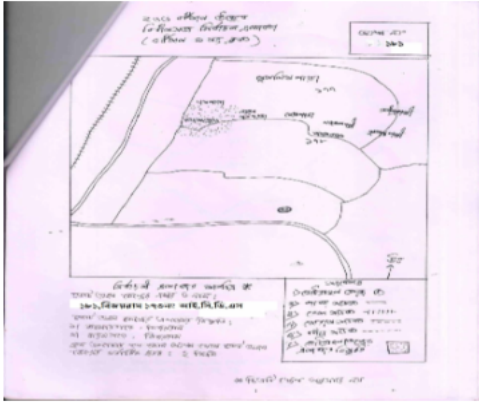

Nazri Naksha