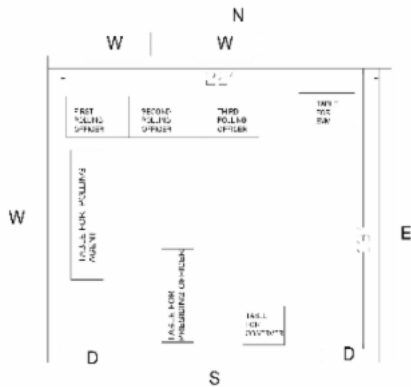

নির্বাচক নিবন্ধন আধিকারিকের স্বাক্ষর

Nazri Naksha

Google Map View

Polling Station Building Front View

Polling Station Front View

Cad View

Key MAP View

1 নাম : কমলা বিবি স্বামীর নাম : সেখ এরসাদ বাবুর নং : এন0159 বয়স : 51 লিঙ্গ : মহিলা	IMW0686477 ফটো উপলব্ধ	2 নাম : সেখ এরসাদ পিতার নাম : সেখ কিনা বাবুর নং : এন0160 বয়স : 48 লিঙ্গ : পুরুষ	IMW0686485 ফটো উপলব্ধ	3 নাম : চায়না খাতুন পিতার নাম : সেখ এরসাদ বাবুর নং : এন0160 বয়স : 32 লিঙ্গ : মহিলা	IMW1784677 ফটো উপলব্ধ
4 নাম : সেখ মিলন পিতার নাম : সেখ এরসাদ বাবুর নং : এন0160 বয়স : 30 লিঙ্গ : পুরুষ	IMW1784685 ফটো উপলব্ধ	5 নাম : বুলু বিবি সেখ স্বামীর নাম : কালো সেখ বাবুর নং : n0038 বয়স : 54 লিঙ্গ : মহিলা	WB/39/270/198203 ফটো উপলব্ধ	6 নাম : কালো সেখ পিতার নাম : সামসের সেখ বাবুর নং : n0038 বয়স : 60 লিঙ্গ : পুরুষ	WB/39/270/198443 ফটো উপলব্ধ
7 নাম : সমসাদ খাতুন পিতার নাম : সেখ গিয়াসউদ্দিন বাবুর নং : n0228 বয়স : 27 লিঙ্গ : মহিলা	IMW2018372 ফটো উপলব্ধ	8 নাম : ফুলবাবু সেখ পিতার নাম : ইব্রাহিম সেখ বাবুর নং : n0066 বয়স : 34 লিঙ্গ : পুরুষ	IMW1391572 ফটো উপলব্ধ	9 নাম : আকতারী বেগম সেখ স্বামীর নাম : লালচাঁদ সেখ বাবুর নং : n0066 বয়স : 38 লিঙ্গ : মহিলা	BXX3089240 ফটো উপলব্ধ
10 নাম : লালচাঁদ সেখ পিতার নাম : হান্নান সেখ বাবুর নং : n0066 বয়স : 39 লিঙ্গ : পুরুষ	BXX3089232 ফটো উপলব্ধ	11 নাম : সেখ নুরজামাল পিতার নাম : সেখ নূর হক বাবুর নং : n0219 বয়স : 37 লিঙ্গ : পুরুষ	IMW0301655 ফটো উপলব্ধ	12 নাম : সাইফুদ্দিন খাঁ পিতার নাম : আমোদ আলি খাঁ বাবুর নং : n0089 বয়স : 32 লিঙ্গ : পুরুষ	IMW1520998 ফটো উপলব্ধ
13 নাম : জিয়াবুল হাঁ পিতার নাম : আমোদ আলি খাঁ বাবুর নং : n0089 বয়স : 40 লিঙ্গ : পুরুষ	BXX2885705 ফটো উপলব্ধ	14 নাম : আমোদ আলি খাঁ পিতার নাম : সাহাদত খাঁ বাবুর নং : n0089 বয়স : 73 লিঙ্গ : পুরুষ	WB/39/270/198006 ফটো উপলব্ধ	15 নাম : আঞ্জু বিবি স্বামীর নাম : সেখ বাবুল বাবুর নং : n0214 বয়স : 44 লিঙ্গ : মহিলা	BXX3173796 ফটো উপলব্ধ
16 নাম : মনোজ সেখ পিতার নাম : আমির সেখ বাবুর নং : n0210 বয়স : 33 লিঙ্গ : পুরুষ	IMW1520931 ফটো উপলব্ধ	17 নাম : সারাফৎ সেখ পিতার নাম : সামসের সেখ বাবুর নং : n0038 বয়স : 55 লিঙ্গ : পুরুষ	WB/39/270/198448 ফটো উপলব্ধ	18 নাম : মমতাজ বিবি স্বামীর নাম : সারাফত সেখ বাবুর নং : n0038 বয়স : 51 লিঙ্গ : মহিলা	WB/39/270/198486 ফটো উপলব্ধ
19 নাম : তাহের বিবি স্বামীর নাম : আমোদ আলি খাঁ বাবুর নং : n0041 বয়স : 63 লিঙ্গ : মহিলা	WB/39/270/198004 ফটো উপলব্ধ	20 নাম : রবিউল সেখ পিতার নাম : কালো সেখ বাবুর নং : n0038 বয়স : 31 লিঙ্গ : পুরুষ	IMW2004562 ফটো উপলব্ধ	21 নাম : সরিফা খাতুন পিতার নাম : কালো সেখ বাবুর নং : n0038 বয়স : 32 লিঙ্গ : মহিলা	IMW2004554 ফটো উপলব্ধ
22 নাম : আইনুর বিবি স্বামীর নাম : সামসের সেখ বাবুর নং : n0038 বয়স : 67 লিঙ্গ : মহিলা	IMW2684520 ফটো উপলব্ধ	23 নাম : খোসনেহার বিবি স্বামীর নাম : সাইফুদ্দিন খান বাবুর নং : n0089 বয়স : 30 লিঙ্গ : মহিলা	IMW1885706 ফটো উপলব্ধ	24 নাম : ইন্দ্রজিৎ কুণ্ডু পিতার নাম : উৎপল কুণ্ডু বাবুর নং : এনএইচ বয়স : 25 লিঙ্গ : পুরুষ	IMW2151140 ফটো উপলব্ধ
25 নাম : সেখ সাকির পিতার নাম : সারাফৎ সেখ বাবুর নং : এন 0038 বয়স : 25 লিঙ্গ : পুরুষ	IMW2156081 ফটো উপলব্ধ	26 নাম : নগমা খান পিতার নাম : মোহাম্মদ মকসুদ খান বাবুর নং : এন.এচ.এন বয়স : 28 লিঙ্গ : মহিলা	IMW2303113 ফটো উপলব্ধ	27 নাম : শবনমা খান পিতার নাম : মোহাম্মদ মকসুদ খান বাবুর নং : এন.এচ.এন বয়স : 25 লিঙ্গ : মহিলা	IMW2303196 ফটো উপলব্ধ
28 নাম : নিসরুল খান পিতার নাম : আমোদ আলি খান বাবুর নং : n0041 বয়স : 51 লিঙ্গ : পুরুষ	BXX1517861 ফটো উপলব্ধ	29 নাম : সেখ রহমত আলি পিতার নাম : সাইফুদ্দিন সেখ বাবুর নং : ই বয়স : 33 লিঙ্গ : পুরুষ	IMW1391325 ফটো উপলব্ধ	30 নাম : শেখ ফিরোজ পিতার নাম : শেখ আব্বাস বাবুর নং : N.H.N বয়স : 28 লিঙ্গ : পুরুষ	IMW2391506 ফটো উপলব্ধ