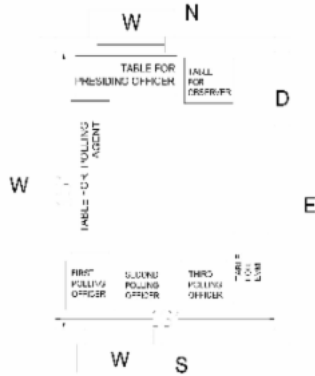

নির্বাচক নিবন্ধন আধিকারিকের স্বাক্ষর

Nazri Naksha

Google Map View

Polling Station Building Front View

Polling Station Front View

Cad View

Key MAP View

1 নাম : ফিরোজা বিবি স্বামীর নাম : সেখ নূর ইসলাম বাড়ির নং : এন.এচ.এন বয়স : 48 লিঙ্গ : মহিলা	IMW1075423 ফটো উপলব্ধ	2 নাম : সেখ বোরজাহান পিতার নাম : সেখ আনার বাড়ির নং : n0002 বয়স : 33 লিঙ্গ : পুরুষ	IMW1394295 ফটো উপলব্ধ	3 নাম : সেখ আজাদ মায়ের নাম : নাসিমা বিবি বাড়ির নং : n0123 বয়স : 36 লিঙ্গ : পুরুষ	IMW1394790 ফটো উপলব্ধ
4 নাম : সেখ সাইফুদ্দিন পিতার নাম : সেখ মনসুর বাড়ির নং : n0124 বয়স : 29 লিঙ্গ : পুরুষ	IMW1786888 ফটো উপলব্ধ	5 নাম : সেখ ছোটো বাবু মায়ের নাম : নাসিমা বিবি বাড়ির নং : n0123 বয়স : 36 লিঙ্গ : পুরুষ	IMW1394816 ফটো উপলব্ধ	6 নাম : সাবিনা খাতুন স্বামীর নাম : সেখ মেহবুব বাড়ির নং : n0123 বয়স : 37 লিঙ্গ : মহিলা	IMW1543081 ফটো উপলব্ধ
7 নাম : সেখ মেহবুব পিতার নাম : সেখ বাড়ির নং : n0123 বয়স : 40 লিঙ্গ : পুরুষ	IMW1394410 ফটো উপলব্ধ	8 নাম : আবেদা বিবি মায়ের নাম : জমিলা বিবি বাড়ির নং : n0120 বয়স : 33 লিঙ্গ : মহিলা	IMW1394105 ফটো উপলব্ধ	9 নাম : খুকুমনি বেগম স্বামীর নাম : সৈয়দ মরাজ বাড়ির নং : n0419 বয়স : 33 লিঙ্গ : মহিলা	IMW1672872 ফটো উপলব্ধ
10 নাম : মিরাজ সেখ মায়ের নাম : আমেনা বাড়ির নং : n0419 বয়স : 41 লিঙ্গ : পুরুষ	IMW1544055 ফটো উপলব্ধ	11 নাম : আমেনা সেখ স্বামীর নাম : গোরা সেখ বাড়ির নং : n0418 বয়স : 66 লিঙ্গ : মহিলা	IMW1544048 ফটো উপলব্ধ	12 নাম : জানু বিবি স্বামীর নাম : জিফর সেখ বাড়ির নং : n0418 বয়স : 36 লিঙ্গ : মহিলা	IMW1544022 ফটো উপলব্ধ
13 নাম : সেখ সফিক মায়ের নাম : মোসলেমা সেখ বাড়ির নং : n0411 বয়স : 39 লিঙ্গ : পুরুষ	IMW1543974 ফটো উপলব্ধ	14 নাম : রকিদ সেখ পিতার নাম : হাবিল সেখ বাড়ির নং : n0408 বয়স : 66 লিঙ্গ : পুরুষ	IMW1543941 ফটো উপলব্ধ	15 নাম : হানুফা বিবি স্বামীর নাম : সৈয়দ নাসিরুদ্দিন বাড়ির নং : n0407 বয়স : 35 লিঙ্গ : মহিলা	IMW1543933 ফটো উপলব্ধ
16 নাম : সেখ নাসিরুদ্দিন পিতার নাম : সেখ মনিরুদ্দিন বাড়ির নং : n0406 বয়স : 36 লিঙ্গ : পুরুষ	IMW1543925 ফটো উপলব্ধ	17 নাম : মিনি সেখ স্বামীর নাম : মনিরুদ্দিন সেখ বাড়ির নং : n0405 বয়স : 61 লিঙ্গ : মহিলা	IMW1543917 ফটো উপলব্ধ	18 নাম : মনিরুদ্দিন সেখ পিতার নাম : হরজন সেখ বাড়ির নং : n0404 বয়স : 66 লিঙ্গ : পুরুষ	IMW1543909 ফটো উপলব্ধ
19 নাম : ফরিদা খাতুন পিতার নাম : হাবিব কুরশী বাড়ির নং : n0401 বয়স : 37 লিঙ্গ : মহিলা	IMW1543875 ফটো উপলব্ধ	20 নাম : ওশিলা বিবি স্বামীর নাম : সেখ সামসুদ্দিন বাড়ির নং : n0400 বয়স : 38 লিঙ্গ : মহিলা	IMW1543867 ফটো উপলব্ধ	21 নাম : সালমা বিবি স্বামীর নাম : খুসি কুরশী বাড়ির নং : n0399 বয়স : 35 লিঙ্গ : মহিলা	IMW1543859 ফটো উপলব্ধ
22 নাম : সাজেদা কোরশী স্বামীর নাম : হাবিব কোরশী বাড়ির নং : n0392 বয়স : 76 লিঙ্গ : মহিলা	IMW1543784 ফটো উপলব্ধ	23 নাম : টিয়া খাতুন পিতার নাম : সৈয়দ মনসুর সেখ বাড়ির নং : n0391 বয়স : 36 লিঙ্গ : মহিলা	IMW1543776 ফটো উপলব্ধ	24 নাম : আনুরা বিবি স্বামীর নাম : সেখ সিরাজুল বাড়ির নং : n0385 বয়স : 39 লিঙ্গ : মহিলা	IMW1543719 ফটো উপলব্ধ
25 নাম : আজাদ রহমান সেখ পিতার নাম : সেখ সামসুর জেহা বাড়ির নং : n0380 বয়স : 39 লিঙ্গ : পুরুষ	IMW1543669 ফটো উপলব্ধ	26 নাম : তাজিমা বিবি স্বামীর নাম : আজাদ রহমান বাড়ির নং : n0379 বয়স : 39 লিঙ্গ : মহিলা	IMW1543651 ফটো উপলব্ধ	27 নাম : সাম সুজোহা সেখ পিতার নাম : মোরতুজা সেখ বাড়ির নং : n0377 বয়স : 67 লিঙ্গ : পুরুষ	IMW1543636 ফটো উপলব্ধ
28 নাম : আশা খাতুন সেখ স্বামীর নাম : ফিরোজ আনসারি বাড়ির নং : n0375 বয়স : 39 লিঙ্গ : মহিলা	IMW1543610 ফটো উপলব্ধ	29 নাম : সেখ তাহিদ পিতার নাম : সেখ গোলাম বাড়ির নং : n0374 বয়স : 40 লিঙ্গ : পুরুষ	IMW1543602 ফটো উপলব্ধ	30 নাম : সেখ সানোয়ার পিতার নাম : সেখ শরকত বাড়ির নং : n0818 বয়স : 40 লিঙ্গ : পুরুষ	IMW1730548 ফটো উপলব্ধ