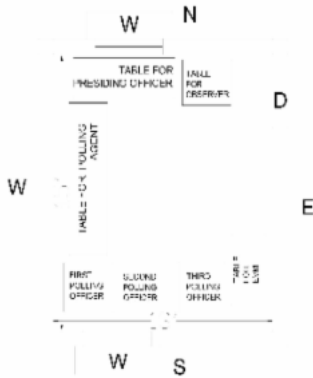

নির্বাচক নিবন্ধন আধিকারিকের স্বাক্ষর

Nazri Naksha

Google Map View

Polling Station Building Front View

Polling Station Front View

Cad View

Key MAP View

1 নাম : জিয়ারুন বিবি স্বামীর নাম : সেখ রফিক বাড়ির নং : n0081 বয়স : 28 লিঙ্গ : মহিলা	IMW1888700 ফটো উপলব্ধ	2 নাম : সোনালী বেগম স্বামীর নাম : সাহিল খান বাড়ির নং : এন.এচ.এন বয়স : 33 লিঙ্গ : মহিলা	IMW1671965 ফটো উপলব্ধ	3 নাম : ফারসিনা বিবি স্বামীর নাম : সেখ আল বাড়ির নং : n0485 বয়স : 38 লিঙ্গ : মহিলা	IMW1544717 ফটো উপলব্ধ
4 নাম : সেখ বাবুল পিতার নাম : সেখ সাজাহান বাড়ির নং : n0011 বয়স : 37 লিঙ্গ : পুরুষ	BXX3314762 ফটো উপলব্ধ	5 নাম : ডালিয়া বিবি স্বামীর নাম : সেখ মনোজ বাড়ির নং : n0167 বয়স : 34 লিঙ্গ : মহিলা	IMW1672344 ফটো উপলব্ধ	6 নাম : সাফিউদ্দিন সেখ পিতার নাম : সিরাজ সেখ বাড়ির নং : n0167 বয়স : 32 লিঙ্গ : পুরুষ	IMW1394386 ফটো উপলব্ধ
7 নাম : মিরাজ সেখ পিতার নাম : সিরাজ সেখ বাড়ির নং : n0167 বয়স : 37 লিঙ্গ : পুরুষ	IMW1394261 ফটো উপলব্ধ	8 নাম : সিরাজ সেখ পিতার নাম : পানসুর সেখ বাড়ির নং : n0167 বয়স : 53 লিঙ্গ : পুরুষ	BXX2882306 ফটো উপলব্ধ	9 নাম : রিজাউল সেখ মায়ের নাম : ফিরোজা সেখ বাড়ির নং : n0095 বয়স : 28 লিঙ্গ : পুরুষ	IMW1888544 ফটো উপলব্ধ
10 নাম : হালিমা বিবি স্বামীর নাম : আসগর সেখ বাড়ির নং : n0867 বয়স : 36 লিঙ্গ : মহিলা	IMW1545359 ফটো উপলব্ধ	11 নাম : সেখ সবুর পিতার নাম : সেখ আসগর বাড়ির নং : এন0412 বয়স : 25 লিঙ্গ : পুরুষ	IMW2151132 ফটো উপলব্ধ	12 নাম : সেখ রাজা পিতার নাম : হারাধন সেখ বাড়ির নং : ত্রেন0207 বয়স : 25 লিঙ্গ : পুরুষ	IMW2158723 ফটো উপলব্ধ
13 নাম : সেখ আয়নাল পিতার নাম : জয়নাল সেখ বাড়ির নং : এন0145 বয়স : 51 লিঙ্গ : পুরুষ	BXX2579852 ফটো উপলব্ধ	14 নাম : নূরজাহান বিবি স্বামীর নাম : সেখ বাবুল বাড়ির নং : n0010 বয়স : 39 লিঙ্গ : মহিলা	IMW0700757 ফটো উপলব্ধ	15 নাম : সামিমা বেগম সেখ স্বামীর নাম : হোসেন সেখ বাড়ির নং : n0010 বয়স : 42 লিঙ্গ : মহিলা	BXX2587376 ফটো উপলব্ধ
16 নাম : টুম্পা বিবি স্বামীর নাম : মসেন সেখ বাড়ির নং : n0010 বয়স : 39 লিঙ্গ : মহিলা	BXX3259066 ফটো উপলব্ধ	17 নাম : রিফনা বেগম স্বামীর নাম : সেখ বাবুল বাড়ির নং : n0011 বয়স : 34 লিঙ্গ : মহিলা	IMW1672559 ফটো উপলব্ধ	18 নাম : পাকু বিবি স্বামীর নাম : সাজাহান সেখ বাড়ির নং : n0011 বয়স : 59 লিঙ্গ : মহিলা	WB/39/270/192104 ফটো উপলব্ধ
19 নাম : হেলি বিবি স্বামীর নাম : লালিচাদ সেখ বাড়ির নং : n0133 বয়স : 61 লিঙ্গ : মহিলা	BXX3236726 ফটো উপলব্ধ	20 নাম : সেখ আলিম পিতার নাম : বোরহান সেখ বাড়ির নং : n0914 বয়স : 56 লিঙ্গ : পুরুষ	IMW2005791 ফটো উপলব্ধ	21 নাম : সেখ সামিরুল মায়ের নাম : আনসুরা বিবি বাড়ির নং : নং873 বয়স : 25 লিঙ্গ : পুরুষ	IMW2380509 ফটো উপলব্ধ
22 নাম : সামসুন্নেহার বিবি স্বামীর নাম : সেখ বাবুল বাড়ির নং : এন0843 বয়স : 91 লিঙ্গ : মহিলা	IMW2456044 ফটো উপলব্ধ	23 নাম : সেখ মোহিত মায়ের নাম : রুবি সেখ বাড়ির নং : এন.এচ.এন বয়স : 23 লিঙ্গ : পুরুষ	IMW2449577 ফটো উপলব্ধ	24 নাম : আকসেদ সেখ পিতার নাম : এসব সেখ বাড়ির নং : এন0532 বয়স : 66 লিঙ্গ : পুরুষ	IMW2457497 ফটো উপলব্ধ
25 নাম : সেখ জামির পিতার নাম : নাওশাদ সেখ বাড়ির নং : এন0203 বয়স : 32 লিঙ্গ : পুরুষ	IMW2456234 ফটো উপলব্ধ	26 নাম : সেখ মানিক অন্যান্য : রুবি সেখ বাড়ির নং : নং493 বয়স : 50 লিঙ্গ : পুরুষ	IMW2449890 ফটো উপলব্ধ	27 নাম : সোনালী খাতুন স্বামীর নাম : সাজাহান সেখ বাড়ির নং : এন0684 বয়স : 24 লিঙ্গ : মহিলা	IMW2456051 ফটো উপলব্ধ
28 নাম : সেখ রাজ পিতার নাম : সেখ বাদুল বাড়ির নং : এন.এচ.এন বয়স : 23 লিঙ্গ : পুরুষ	IMW2449569 ফটো উপলব্ধ	29 নাম : সেখ উজির পিতার নাম : কালাম শেখ বাড়ির নং : এন.এচ.এন বয়স : 26 লিঙ্গ : পুরুষ	IMW2449742 ফটো উপলব্ধ	30 নাম : সেখ জিয়াবুল পিতার নাম : সৌরভ আলি সেখ বাড়ির নং : এন0499 বয়স : 38 লিঙ্গ : পুরুষ	UWX1130806 ফটো উপলব্ধ