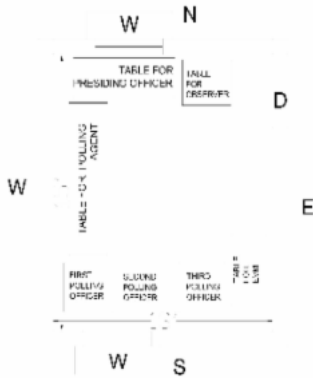

নির্বাচক নিবন্ধন আধিকারিকের স্বাক্ষর

Nazri Naksha

Google Map View

Polling Station Building Front View

Polling Station Front View

Cad View

Key MAP View

1 নাম : সাবিত্রী শর্মা স্বামীর নাম: উমেশ শর্মা বাড়ির নং : n0244 বয়স : 45 লিঙ্গ : মহিলা	BXX3348950 ফটো উপলব্ধ	2 নাম : ইন্দ্রদীপ শর্মা মায়ের নাম: সাবিত্রী শর্মা বাড়ির নং : এস/ও উমেশ শর্মা বয়স : 20 লিঙ্গ : পুরুষ	IMW2712859 ফটো উপলব্ধ	3 নাম : চায়না নন্দী (গুণ্ডু) স্বামীর নাম: শ্রীকান্ত নন্দী বাড়ির নং : n0258 বয়স : 39 লিঙ্গ : মহিলা	JDZ2984458 ফটো উপলব্ধ
4 নাম : হুলসা ভূইয়া পিতার নাম: কিরানী ভূইয়া বাড়ির নং : n0325 বয়স : 61 লিঙ্গ : পুরুষ	IMW2293702 ফটো উপলব্ধ	5 নাম : তপন দাস পিতার নাম: অমর দাস বাড়ির নং : N.H.N বয়স : 59 লিঙ্গ : পুরুষ	IMW2380210 ফটো উপলব্ধ	6 নাম : রাহুল দেবনাথ পিতার নাম: অশোক দেবনাথ বাড়ির নং : 036 বয়স : 22 লিঙ্গ : পুরুষ	IMW2606788 ফটো উপলব্ধ
7 নাম : শুভাষিতা বিশ্বাস(নন্দী) স্বামীর নাম: প্রদীপ নন্দী বাড়ির নং : n0347 বয়স : 35 লিঙ্গ : মহিলা	IMW1092048 ফটো উপলব্ধ	8 নাম : রিঙ্কি দেবী স্বামীর নাম: আকালু শর্মা বাড়ির নং : স্ক বয়স : 35 লিঙ্গ : মহিলা	UWX1561695 ফটো উপলব্ধ	9 নাম : পিংকি মাল (মাঝি) স্বামীর নাম: অমৃত মাঝি বাড়ির নং : n0398 বয়স : 28 লিঙ্গ : মহিলা	IMW2060523 ফটো উপলব্ধ
10 নাম : রাজু অধিকারী পিতার নাম: বিমল অধিকারী বাড়ির নং : n0125 বয়স : 32 লিঙ্গ : পুরুষ	IMW1395052 ফটো উপলব্ধ	11 নাম : বেবি অধিকারী স্বামীর নাম: বিমল অধিকারী বাড়ির নং : n0125 বয়স : 57 লিঙ্গ : মহিলা	BXX1985183 ফটো উপলব্ধ	12 নাম : বিমল অধিকারী পিতার নাম: সন্ন্যাসী অধিকারী বাড়ির নং : n0125 বয়স : 62 লিঙ্গ : পুরুষ	BXX1986587 ফটো উপলব্ধ
13 নাম : সুব্রত কুমার আচার্য পিতার নাম: বিশ্বনাথ আচার্য বাড়ির নং : n0409 বয়স : 64 লিঙ্গ : পুরুষ	IMW2148344 ফটো উপলব্ধ	14 নাম : সায়ন্তন আচার্য পিতার নাম: সুব্রত কুমার আচার্য বাড়ির নং : n0411 বয়স : 34 লিঙ্গ : পুরুষ	UWX1141316 ফটো উপলব্ধ	15 নাম : বর্নালী আচার্য স্বামীর নাম: সুব্রত আচার্য বাড়ির নং : এনএইচএন বয়স : 57 লিঙ্গ : মহিলা	IMW2148336 ফটো উপলব্ধ
16 নাম : চন্দনা আচার্য স্বামীর নাম: সর্বেশ্বর আচার্য বাড়ির নং : n0298 বয়স : 62 লিঙ্গ : মহিলা	BXX2955912 ফটো উপলব্ধ	17 নাম : মীরা কুন্ডু স্বামীর নাম: তপন কুন্ডু বাড়ির নং : n0232 বয়স : 50 লিঙ্গ : মহিলা	BXX3272770 ফটো উপলব্ধ	18 নাম : প্রিয়াংকা কুণ্ডু স্বামীর নাম: বিশ্বজিৎ কুণ্ডু বাড়ির নং : নং247 বয়স : 29 লিঙ্গ : মহিলা	IMW2380236 ফটো উপলব্ধ
19 নাম : বিশ্বজিৎ কুন্ডু পিতার নাম: তপন কুন্ডু বাড়ির নং : n0247 বয়স : 39 লিঙ্গ : পুরুষ	BXX3327152 ফটো উপলব্ধ	20 নাম : লিপিকা কোনাই স্বামীর নাম: লাল্টু কোনাই বাড়ির নং : n0402 বয়স : 35 লিঙ্গ : মহিলা	IMW1398171 ফটো উপলব্ধ	21 নাম : লাল্টু কোনাই পিতার নাম: দুখু কোনাই বাড়ির নং : n0403 বয়স : 44 লিঙ্গ : পুরুষ	BXX2665255 ফটো উপলব্ধ
22 নাম : রাহুল কোনার পিতার নাম: মানবেন্দ্র কোনার বাড়ির নং : এন0282 বয়স : 22 লিঙ্গ : পুরুষ	IMW2576874 ফটো উপলব্ধ	23 নাম : কাকলি কোনার স্বামীর নাম: সুখেন্দ্র কোনার বাড়ির নং : n0071 বয়স : 43 লিঙ্গ : মহিলা	BXX3102183 ফটো উপলব্ধ	24 নাম : শান্তি কোনার পিতার নাম: নিতাই কোনার বাড়ির নং : n0071 বয়স : 87 লিঙ্গ : পুরুষ	BXX0692798 ফটো উপলব্ধ
25 নাম : মানবেন্দ্র কোনার পিতার নাম: ভাগবত কোনার বাড়ির নং : n0282 বয়স : 54 লিঙ্গ : পুরুষ	IMW1062736 ফটো উপলব্ধ	26 নাম : টুলটুল কোনার স্বামীর নাম: মানবেন্দ্র কোনার বাড়ির নং : n0281 বয়স : 48 লিঙ্গ : মহিলা	BXX3213618 ফটো উপলব্ধ	27 নাম : রীনা কোনার স্বামীর নাম: শান্তি কোনার বাড়ির নং : n0071 বয়স : 74 লিঙ্গ : মহিলা	WB/39/270/375599 ফটো উপলব্ধ
28 নাম : সুকান্ত কোনার পিতার নাম: শান্তি কোনার বাড়ির নং : n0071 বয়স : 54 লিঙ্গ : পুরুষ	IMW2679025 ফটো উপলব্ধ	29 নাম : কুমকুম কোনার স্বামীর নাম: সুকান্ত কোনার বাড়ির নং : n0071 বয়স : 48 লিঙ্গ : মহিলা	BXX3102175 ফটো উপলব্ধ	30 নাম : সুখেন্দু কোনার পিতার নাম: শান্তি কোনার বাড়ির নং : n0071 বয়স : 50 লিঙ্গ : পুরুষ	IMW2260966 ফটো উপলব্ধ