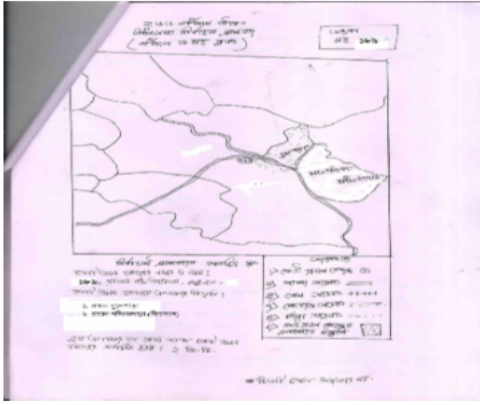

Nazri Naksha