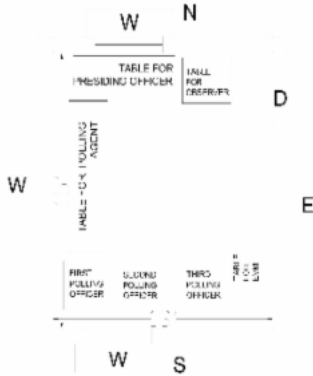

নির্বাচক নিবন্ধন আধিকারিকের স্বাক্ষর

Nazri Naksha

Google Map View

Polling Station Building Front View

Polling Station Front View

Cad View

Key MAP View

1 নাম : রিঙ্কু মিশ্র (খান্ডাইত) স্বামীর নাম: বিজন খান্ডাইত বাড়ির নং : n0312 বয়স : 35 লিঙ্গ : মহিলা	IMW1548288	2 নাম : চন্দনা রায় (মালিক) স্বামীর নাম: অষ্টম রায় বাড়ির নং : এন0169 বয়স : 26 লিঙ্গ : মহিলা	IMW2147551	3 নাম : সুনিতা সরকার পিতার নাম: আনন্দ সরকার বাড়ির নং : এন0205 বয়স : 25 লিঙ্গ : মহিলা	IMW2147460
4 নাম : শতরুপা মন্ডল পিতার নাম: পিন্টু মন্ডল বাড়ির নং : এন0019 বয়স : 25 লিঙ্গ : মহিলা	IMW2147577	5 নাম : মান্নি কার্ফা স্বামীর নাম: কৃষ্ণকান্ত কার্ফা বাড়ির নং : এন0233 বয়স : 25 লিঙ্গ : মহিলা	IMW2440949	6 নাম : অরুণাভ কার্ফা পিতার নাম: সুকুমার কার্ফা বাড়ির নং : এন0166 বয়স : 23 লিঙ্গ : পুরুষ	IMW2440980
7 নাম : পারমিতা কোনার পিতার নাম: সুহাস কোনার বাড়ির নং : নং193 বয়স : 24 লিঙ্গ : মহিলা	IMW2379808	8 নাম : শ্রাবণী খাঁ স্বামীর নাম: সুশান্ত কুমার খাঁ বাড়ির নং : n0414 বয়স : 24 লিঙ্গ : মহিলা	IMW2441137	9 নাম : সুস্মিতা খাঁ স্বামীর নাম: সুমন্ত খাঁ বাড়ির নং : এন.এচ.এন বয়স : 24 লিঙ্গ : মহিলা	IMW2441103
10 নাম : সোনিয়া খাঁ স্বামীর নাম: হেমন্ত খাঁ বাড়ির নং : এন0082 বয়স : 25 লিঙ্গ : মহিলা	IMW2181782	11 নাম : কাকলী খান্ডাইত স্বামীর নাম: সুকান্ত খান্ডাইত বাড়ির নং : n0093 বয়স : 28 লিঙ্গ : মহিলা	IMW1889708	12 নাম : বিপদতারন খাণ্ডাইত পিতার নাম: রাম খাণ্ডাইত বাড়ির নং : n0091 বয়স : 55 লিঙ্গ : পুরুষ	WB/39/270/378172
13 নাম : তারকনাথ খাণ্ডাইত পিতার নাম: চরন খাণ্ডাইত বাড়ির নং : n0091 বয়স : 52 লিঙ্গ : পুরুষ	WB/39/270/378158	14 নাম : সুমিত্রা খাণ্ডাইত স্বামীর নাম: প্রিয়গোপাল খাণ্ডাইত বাড়ির নং : n0091 বয়স : 41 লিঙ্গ : মহিলা	BXX2792117	15 নাম : সুচিত্রা খান্ডাইত স্বামীর নাম: বিপদতারন খান্ডাইত বাড়ির নং : n0091 বয়স : 39 লিঙ্গ : মহিলা	IMW1187731
16 নাম : মৃত্যঞ্জয় খাণ্ডাইত পিতার নাম: কুড়োরাম খাণ্ডাইত বাড়ির নং : n0093 বয়স : 73 লিঙ্গ : পুরুষ	WB/39/270/378351	17 নাম : গঙ্গা খাণ্ডাইত স্বামীর নাম: মৃত্যঞ্জয় খাণ্ডাইত বাড়ির নং : n0093 বয়স : 66 লিঙ্গ : মহিলা	WB/39/270/378779	18 নাম : সুকান্ত খান্ডাইত পিতার নাম: মৃত্যঞ্জয় খান্ডাইত বাড়ির নং : n0093 বয়স : 38 লিঙ্গ : পুরুষ	BXX3102555
19 নাম : মোহন খাণ্ডাইত পিতার নাম: কুড়োরাম খাণ্ডাইত বাড়ির নং : n0094 বয়স : 63 লিঙ্গ : পুরুষ	WB/39/270/378316	20 নাম : আরতি খাণ্ডাইত স্বামীর নাম: মোহন খাণ্ডাইত বাড়ির নং : n0094 বয়স : 56 লিঙ্গ : মহিলা	WB/39/270/378157	21 নাম : স্বজন খাণ্ডাইত পিতার নাম: মোহন খাণ্ডাইত বাড়ির নং : n0094 বয়স : 42 লিঙ্গ : পুরুষ	BXX2792109
22 নাম : রাহুল খান্ডাইত পিতার নাম: মোহন খান্ডাইত বাড়ির নং : n0094 বয়স : 44 লিঙ্গ : পুরুষ	BXX2662401	23 নাম : বিজন খান্ডাইত পিতার নাম: মোহন খান্ডাইত বাড়ির নং : n0094 বয়স : 41 লিঙ্গ : পুরুষ	BXX2956886	24 নাম : রীতা খাণ্ডাইত স্বামীর নাম: রাহুল খাণ্ডাইত বাড়ির নং : n0094 বয়স : 41 লিঙ্গ : মহিলা	BXX2956266
25 নাম : অপর্ণা খান্ডাইত স্বামীর নাম: স্বজন খান্ডাইত বাড়ির নং : n0094 বয়স : 38 লিঙ্গ : মহিলা	IMW0715953	26 নাম : নারায়ন খাণ্ডাইত পিতার নাম: যশীন্দ্র খাণ্ডাইত বাড়ির নং : n0095 বয়স : 69 লিঙ্গ : পুরুষ	WB/39/270/378113	27 নাম : সন্ধ্যা খাণ্ডাইত স্বামীর নাম: নারায়ন খাণ্ডাইত বাড়ির নং : n0095 বয়স : 65 লিঙ্গ : মহিলা	WB/39/270/378114
28 নাম : উত্তম খাণ্ডাইত পিতার নাম: নারায়ন খাণ্ডাইত বাড়ির নং : n0095 বয়স : 48 লিঙ্গ : পুরুষ	IMW2794501	29 নাম : অরুণ খাণ্ডাইত পিতার নাম: যশীন্দ্র খাণ্ডাইত বাড়ির নং : n0095 বয়স : 64 লিঙ্গ : পুরুষ	WB/39/270/378350	30 নাম : সুমিত্রা খাণ্ডাইত স্বামীর নাম: অরুণ খাণ্ডাইত বাড়ির নং : n0095 বয়স : 58 লিঙ্গ : মহিলা	WB/39/270/378145