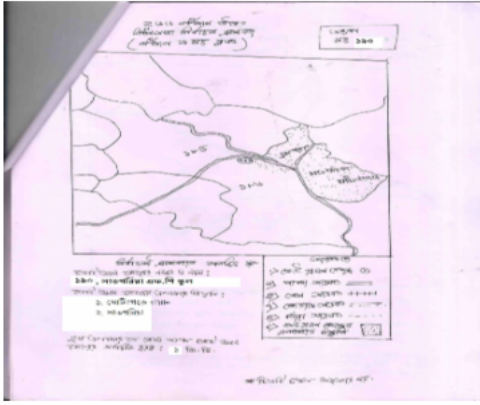

Nazri Naksha