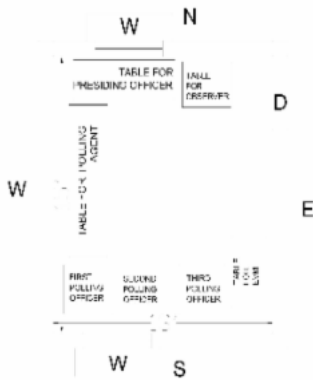

নির্বাচক নিবন্ধন আধিকারিকের স্বাক্ষর

Nazri Naksha

Google Map View

Polling Station Building Front View

Polling Station Front View

Cad View

Key MAP View

1 নাম : পামেলী চৌধুরী স্বামীর নাম: বিশেশ্বর চৌধুরী বাড়ির নং : n0012 বয়স : 44 লিঙ্গ : মহিলা	BXX2662518 ফটো উপলব্ধ	2 নাম : মহেশ্বর চৌধুরী পিতার নাম: প্রশান্ত চৌধুরী বাড়ির নং : n0012 বয়স : 49 লিঙ্গ : পুরুষ	WB/39/270/381078 ফটো উপলব্ধ	3 নাম : মনিকা চৌধুরী (রায়) স্বামীর নাম: মহেশ্বর চৌধুরী বাড়ির নং : n0012 বয়স : 45 লিঙ্গ : মহিলা	JDZ1210038 ফটো উপলব্ধ
4 নাম : নিখিলেশ্বর চৌধুরী পিতার নাম: প্রশান্ত চৌধুরী বাড়ির নং : n0012 বয়স : 47 লিঙ্গ : পুরুষ	BXX2046399 ফটো উপলব্ধ	5 নাম : অনিমেষ্ পরামানিক পিতার নাম: বাবুরাম পরামানিক বাড়ির নং : এন0143 বয়স : 25 লিঙ্গ : পুরুষ	IMW2156685 ফটো উপলব্ধ	6 নাম : রমা রানী চৌধুরী স্বামীর নাম: প্রশান্ত চৌধুরী বাড়ির নং : n0012 বয়স : 64 লিঙ্গ : মহিলা	WB/39/270/381479 ফটো উপলব্ধ
7 নাম : মল্লিকা মন্ডল স্বামীর নাম: সুকুমার মন্ডল বাড়ির নং : এন0099 বয়স : 30 লিঙ্গ : মহিলা	IMW2156693 ফটো উপলব্ধ	8 নাম : ভাগ্যশ্রী দাস পিতার নাম: অমর নাথ দাস বাড়ির নং : এন0075 বয়স : 25 লিঙ্গ : মহিলা	IMW2156701 ফটো উপলব্ধ	9 নাম : বিশেষ্বর চৌধুরী পিতার নাম: প্রশান্ত চৌধুরী বাড়ির নং : n0012 বয়স : 49 লিঙ্গ : পুরুষ	WB/39/270/381076 ফটো উপলব্ধ
Q 10 নাম : বাবু পাত্র পিতার নাম: বুদ্ধদেব পাত্র বাড়ির নং : N.H.N বয়স : 26 লিঙ্গ : পুরুষ	IMW2379196 ফটো উপলব্ধ	11 নাম : অঙ্কিতা দাস পিতার নাম: অশোক কুমার দাস বাড়ির নং : নং063 বয়স : 24 লিঙ্গ : মহিলা	IMW2379170 ফটো উপলব্ধ	12 নাম : ভৈরবনাথ বাউড়ী পিতার নাম: রবীন্দ্রনাথ বাউড়ী বাড়ির নং : N.H.N বয়স : 24 লিঙ্গ : পুরুষ	IMW2379212 ফটো উপলব্ধ
13 নাম : সঞ্জীব মন্ডল পিতার নাম: রাজু মন্ডল বাড়ির নং : N.H.N বয়স : 25 লিঙ্গ : পুরুষ	IMW2379204 ফটো উপলব্ধ	14 নাম : দেবশীষ মল্লিক পিতার নাম: সুকুমার মল্লিক বাড়ির নং : নং122 বয়স : 23 লিঙ্গ : পুরুষ	IMW2439982 ফটো উপলব্ধ	15 নাম : বিবস্বান চৌধুরী পিতার নাম: বিশেষ্বর চৌধুরী বাড়ির নং : 75 বয়স : 24 লিঙ্গ : পুরুষ	IMW2439925 ফটো উপলব্ধ
16 নাম : সঞ্জু মল্লিক পিতার নাম: অশোক মল্লিক বাড়ির নং : নং122 বয়স : 24 লিঙ্গ : পুরুষ	IMW2379154 ফটো উপলব্ধ	17 নাম : প্রিয়াংকা ভট্টাচার্য্য স্বামীর নাম: তাপস কুমার ভট্টাচার্য্য বাড়ির নং : নং183 বয়স : 35 লিঙ্গ : মহিলা	IMW2379220 ফটো উপলব্ধ	18 নাম : প্রীতি কর্মকার পিতার নাম: দেবাশিস কর্মকার বাড়ির নং : এন.এচ.এন বয়স : 24 লিঙ্গ : মহিলা	IMW2440097 ফটো উপলব্ধ
19 নাম : অর্পিতা কর্মকার দাস স্বামীর নাম: সুনীত দাস বাড়ির নং : নং0068 বয়স : 37 লিঙ্গ : মহিলা	IMW2440022 ফটো উপলব্ধ	20 নাম : অমর ক্ষেত্রপাল পিতার নাম: হিরু ক্ষেত্রপাল বাড়ির নং : এন.এচ.এন বয়স : 27 লিঙ্গ : পুরুষ	IMW2440071 ফটো উপলব্ধ	21 নাম : বিরজু ক্ষেত্রপাল পিতার নাম: ভৈরব ক্ষেত্রপাল বাড়ির নং : এন.এচ.এন বয়স : 26 লিঙ্গ : পুরুষ	IMW2440188 ফটো উপলব্ধ
22 নাম : শেফালী কার্ফা স্বামীর নাম: দীপক কার্ফা বাড়ির নং : n0002 বয়স : 59 লিঙ্গ : মহিলা	WB/39/270/381519 ফটো উপলব্ধ	23 নাম : অরুণ কার্ফা পিতার নাম: দীপক কার্ফা বাড়ির নং : n0002 বয়স : 35 লিঙ্গ : পুরুষ	IMW1076165 ফটো উপলব্ধ	24 নাম : শুভেন্দু কার্ফা পিতার নাম: রামনারায়ন কার্ফা বাড়ির নং : n0002 বয়স : 59 লিঙ্গ : পুরুষ	WB/39/270/381027 ফটো উপলব্ধ
25 নাম : দেবী কার্ফা স্বামীর নাম: শুভেন্দু কার্ফা বাড়ির নং : n0002 বয়স : 40 লিঙ্গ : মহিলা	BXX3102761 ফটো উপলব্ধ	26 নাম : জয়া কার্ফা স্বামীর নাম: নবীন কার্ফা বাড়ির নং : n0006 বয়স : 66 লিঙ্গ : মহিলা	WB/39/270/381273 ফটো উপলব্ধ	27 নাম : সজল কার্ফা পিতার নাম: নবীন কার্ফা বাড়ির নং : n0006 বয়স : 49 লিঙ্গ : পুরুষ	BXX1993963 ফটো উপলব্ধ
28 নাম : আনন্দমোহন কার্ফা পিতার নাম: শ্যামাপদ কার্ফা বাড়ির নং : n0007 বয়স : 73 লিঙ্গ : পুরুষ	WB/39/270/381491 ফটো উপলব্ধ	29 নাম : চন্দনা কার্ফা স্বামীর নাম: আনন্দ মোহন কার্ফা বাড়ির নং : n0007 বয়স : 62 লিঙ্গ : মহিলা	WB/39/270/381272 ফটো উপলব্ধ	30 নাম : পরিমল কার্ফা পিতার নাম: আনন্দ মোহন কার্ফা বাড়ির নং : n0007 বয়স : 40 লিঙ্গ : পুরুষ	BXX2958569 ফটো উপলব্ধ