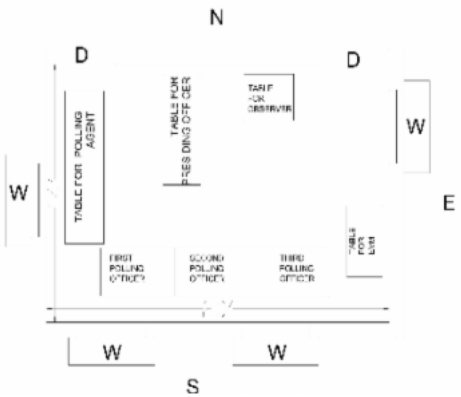

নির্বাচক নিবন্ধন আধিকারিকের স্বাক্ষর

Nazri Naksha

Google Map View

Polling Station Building Front View

Polling Station Front View

Cad View

Key MAP View

1 নাম : সেখ ফিরোজ পিতার নাম : কবীর সেখ বাড়ির নং : n0436 বয়স : 46 লিঙ্গ : পুরুষ	IMW1551951 ফটো উপলব্ধ	2 নাম : জাহানারা বিবি স্বামীর নাম : পবিত্র সেখ বাড়ির নং : n0366 বয়স : 48 লিঙ্গ : মহিলা	FKH2717569 ফটো উপলব্ধ	3 নাম : সরস্বতী মাহাতো স্বামীর নাম : বাপী মাহাতো বাড়ির নং : n0452 বয়স : 33 লিঙ্গ : মহিলা	IMW1789205 ফটো উপলব্ধ
4 নাম : রহিমা বিবি স্বামীর নাম : মোহন সেখ বাড়ির নং : n0452 বয়স : 41 লিঙ্গ : মহিলা	IMW1552116 ফটো উপলব্ধ	5 নাম : রবিনা বিবি স্বামীর নাম : শাহাদুল সেখ বাড়ির নং : n0026 বয়স : 34 লিঙ্গ : মহিলা	IMW1396506 ফটো উপলব্ধ	6 নাম : সাহিদুল সেখ পিতার নাম : আমেদ আলি সেখ বাড়ির নং : n0026 বয়স : 34 লিঙ্গ : পুরুষ	IMW1396233 ফটো উপলব্ধ
7 নাম : মহঃ সাহাশেয়াজ আলি পিতার নাম : মহঃ ফিরোজ বাড়ির নং : n0035 বয়স : 38 লিঙ্গ : পুরুষ	IMW1396258 ফটো উপলব্ধ	8 নাম : সাহাবিয়াজ বেগম স্বামীর নাম : মহঃ সাহানেয়াজ বাড়ির নং : পাট নং -201 বয়স : 29 লিঙ্গ : মহিলা	IMW2741536 ফটো উপলব্ধ	9 নাম : পারভীনা খাতুন স্বামীর নাম : খন্দেকার সাইফুল আলম বাড়ির নং : n0036 বয়স : 60 লিঙ্গ : মহিলা	WB/39/270/186658 ফটো উপলব্ধ
10 নাম : সেখ মিলন পিতার নাম : সৈয়দ ইয়াসিন বাড়ির নং : n0036 বয়স : 36 লিঙ্গ : পুরুষ	IMW1551258 ফটো উপলব্ধ	11 নাম : কোহিনুর বিবি স্বামীর নাম : আসগর সেখ বাড়ির নং : n0037 বয়স : 33 লিঙ্গ : মহিলা	IMW1397256 ফটো উপলব্ধ	12 নাম : আপসোনা বিবি স্বামীর নাম : সেখ মাখন বাড়ির নং : n0053 বয়স : 33 লিঙ্গ : মহিলা	IMW1397389 ফটো উপলব্ধ
13 নাম : মনোরা বিবি স্বামীর নাম : মিলন সেখ বাড়ির নং : n0139 বয়স : 33 লিঙ্গ : মহিলা	IMW1397264 ফটো উপলব্ধ	14 নাম : রিজুয়ানা বিবি স্বামীর নাম : সার ওয়ার করিম বাড়ির নং : n0062 বয়স : 44 লিঙ্গ : মহিলা	BXX2875318 ফটো উপলব্ধ	15 নাম : সারওয়ার করিম সৈয়দ পিতার নাম : জুবায়ের করিম বাড়ির নং : n0062 বয়স : 51 লিঙ্গ : পুরুষ	BXX1516194 ফটো উপলব্ধ
16 নাম : নার্গিস করিম স্বামীর নাম : জাবেদ করিম বাড়ির নং : n0062 বয়স : 54 লিঙ্গ : মহিলা	BXX1516426 ফটো উপলব্ধ	17 নাম : সৈয়দ আবতাব করিম পিতার নাম : সৈয়দ আসরফ করিম বাড়ির নং : n0062 বয়স : 33 লিঙ্গ : পুরুষ	IMW1675396 ফটো উপলব্ধ	18 নাম : মমতাজ বিবি স্বামীর নাম : সৈয়দ আসরফ করিম বাড়ির নং : n0062 বয়স : 46 লিঙ্গ : মহিলা	BXX2875292 ফটো উপলব্ধ
19 নাম : সৈয়দ আসরফ করিম পিতার নাম : সৈয়দ জুবায়ের করিম বাড়ির নং : n0062 বয়স : 55 লিঙ্গ : পুরুষ	BXX2875284 ফটো উপলব্ধ	20 নাম : নাজনিন বিবি স্বামীর নাম : সমাদ্দ সেখ বাড়ির নং : n0178 বয়স : 38 লিঙ্গ : মহিলা	IMW1396613 ফটো উপলব্ধ	21 নাম : রোজিনা খাতুন স্বামীর নাম : সৈয়দ আসরফ করিম বাড়ির নং : n0158 বয়স : 31 লিঙ্গ : মহিলা	IMW1551084 ফটো উপলব্ধ
22 নাম : সেখ নেকরর পিতার নাম : সেখ বাবর আলি বাড়ির নং : n0153 বয়স : 31 লিঙ্গ : পুরুষ	IMW1551068 ফটো উপলব্ধ	23 নাম : সেখ উদয় হোসেন পিতার নাম : সেখ নাসীর বাড়ির নং : n0392 বয়স : 32 লিঙ্গ : পুরুষ	IMW1675438 ফটো উপলব্ধ	24 নাম : শাকিলুর রহমান মন্ডল পিতার নাম : আমিনুর রহমান মন্ডল বাড়ির নং : n0130 বয়স : 33 লিঙ্গ : পুরুষ	IMW1312628 ফটো উপলব্ধ
25 নাম : সারওয়ার আলম খাঁ পিতার নাম : আলাউদ্দীন খাঁ বাড়ির নং : n0041 বয়স : 61 লিঙ্গ : পুরুষ	WB/39/270/186505 ফটো উপলব্ধ	26 নাম : সারফরাজ খাঁ পিতার নাম : আলাউদ্দীন খাঁ বাড়ির নং : n0041 বয়স : 59 লিঙ্গ : পুরুষ	WB/39/270/186711 ফটো উপলব্ধ	27 নাম : আফরোজ খাঁ পিতার নাম : আলাউদ্দীন খাঁ বাড়ির নং : n0041 বয়স : 57 লিঙ্গ : পুরুষ	BXX2579522 ফটো উপলব্ধ
28 নাম : চুমকী বিবি খাঁ স্বামীর নাম : আফরোজ খাঁ বাড়ির নং : n0041 বয়স : 41 লিঙ্গ : মহিলা	BXX2873768 ফটো উপলব্ধ	29 নাম : জিনা পারভিন স্বামীর নাম : সেখ হালিম বাড়ির নং : n0041 বয়স : 35 লিঙ্গ : মহিলা	IMW1789213 ফটো উপলব্ধ	30 নাম : আলোমা বিবি স্বামীর নাম : নাজির সেখ বাড়ির নং : n0301 বয়স : 40 লিঙ্গ : মহিলা	IMW1312719 ফটো উপলব্ধ