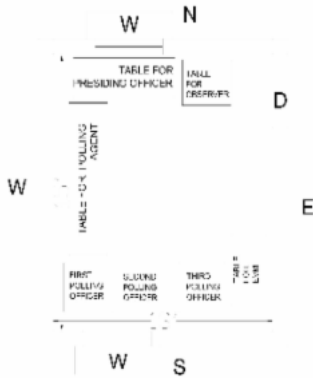

নির্বাচক নিবন্ধন আধিকারিকের স্বাক্ষর

Nazri Naksha

Google Map View

Polling Station Building Front View

Polling Station Front View

Cad View

Key MAP View

1 নাম : ইসরাইল সেখ পিতার নাম : কল্লু সেখ বাড়ির নং : না বয়স : 50 লিঙ্গ : পুরুষ	IMW1308907 ফটো উপলব্ধ	2 নাম : সেখ জাকির পিতার নাম : সেখ ইসরাইল বাড়ির নং : না বয়স : 29 লিঙ্গ : মহিলা	IMW2060275 ফটো উপলব্ধ	3 নাম : সেখ মোরসেদ পিতার নাম : সেখ মোকসেদ বাড়ির নং : এন0363 বয়স : 44 লিঙ্গ : পুরুষ	IMW1076512 ফটো উপলব্ধ
4 নাম : খোদেজা বিবি সেখ স্বামীর নাম : জান মহম্মদ বাড়ির নং : এন0314 বয়স : 80 লিঙ্গ : মহিলা	BXX1935717 ফটো উপলব্ধ	5 নাম : ইসলাম সেখ পিতার নাম : হারু সেখ বাড়ির নং : n0792 বয়স : 47 লিঙ্গ : পুরুষ	BXX3254406 ফটো উপলব্ধ	6 নাম : জালিমা বিবি স্বামীর নাম : হাসিবুল সেখ বাড়ির নং : n0778 বয়স : 33 লিঙ্গ : মহিলা	IMW1789726 ফটো উপলব্ধ
7 নাম : তাহামিনা বিবি স্বামীর নাম : সেখ সাবির বাড়ির নং : n0763 বয়স : 41 লিঙ্গ : মহিলা	BXX3312386 ফটো উপলব্ধ	8 নাম : সেখ আলো পিতার নাম : সেখ ওমর আলি বাড়ির নং : n0747 বয়স : 46 লিঙ্গ : পুরুষ	IMW1730969 ফটো উপলব্ধ	9 নাম : আসলেম মোস্তাফিজ পিতার নাম : গিয়াসউদ্দিন মোস্তাফিজ বাড়ির নং : n0901 বয়স : 35 লিঙ্গ : পুরুষ	IMW2071496 ফটো উপলব্ধ
10 নাম : মুসলেম মোস্তাফিজ পিতার নাম : গিয়াসউদ্দিন মোস্তাফিজ বাড়ির নং : n0900 বয়স : 36 লিঙ্গ : পুরুষ	IMW2071488 ফটো উপলব্ধ	11 নাম : হিমাযুল সেখ পিতার নাম : সেখ নওশাদ বাড়ির নং : n0899 বয়স : 26 লিঙ্গ : পুরুষ	IMW2071470 ফটো উপলব্ধ	12 নাম : সেখ ছোটু পিতার নাম : আলিম সেখ বাড়ির নং : n0897 বয়স : 27 লিঙ্গ : পুরুষ	IMW2071454 ফটো উপলব্ধ
13 নাম : আলিমা বিবি স্বামীর নাম : মফিজুল সেখ বাড়ির নং : n0895 বয়স : 28 লিঙ্গ : মহিলা	IMW2071439 ফটো উপলব্ধ	14 নাম : পিংকি খাতুন মায়ের নাম : লালিখান বিবি বাড়ির নং : n0892 বয়স : 26 লিঙ্গ : মহিলা	IMW2071405 ফটো উপলব্ধ	15 নাম : সেখ রবিউল পিতার নাম : সেখ আক্তার বাড়ির নং : n0890 বয়স : 27 লিঙ্গ : পুরুষ	IMW2018976 ফটো উপলব্ধ
16 নাম : সেখ গুরুর পিতার নাম : সেখ আক্তার বাড়ির নং : n0888 বয়স : 27 লিঙ্গ : পুরুষ	IMW2018950 ফটো উপলব্ধ	17 নাম : সেখ আলমগীর পিতার নাম : সেখ হারাধন বাড়ির নং : n0887 বয়স : 28 লিঙ্গ : পুরুষ	IMW2018943 ফটো উপলব্ধ	18 নাম : সেলিমা বিবি স্বামীর নাম : ইমরান খান বাড়ির নং : n0886 বয়স : 28 লিঙ্গ : মহিলা	IMW2018935 ফটো উপলব্ধ
19 নাম : শিল্পা বিবি স্বামীর নাম : সেখ সোনা বাড়ির নং : n0885 বয়স : 27 লিঙ্গ : মহিলা	IMW2018927 ফটো উপলব্ধ	20 নাম : সেখ ফিরোজ পিতার নাম : সেখ আব্দুস সাত্তার বাড়ির নং : n0881 বয়স : 53 লিঙ্গ : পুরুষ	WB/10/282/012320 ফটো উপলব্ধ	21 নাম : সেখ বাপ্পা রাজ পিতার নাম : সেখ ফিরোজ বাড়ির নং : হাট্টদেওয়ান বয়স : 26 লিঙ্গ : পুরুষ	IMW2745354 ফটো উপলব্ধ
22 নাম : সেখ সুলতান পিতার নাম : সেখ মকবুল বাড়ির নং : n0878 বয়স : 28 লিঙ্গ : পুরুষ	IMW2011518 ফটো উপলব্ধ	23 নাম : মুন্সী পারভেজ উদ্দিন পিতার নাম : মুন্সী মজিবর বাড়ির নং : n0872 বয়স : 31 লিঙ্গ : পুরুষ	IMW2011450 ফটো উপলব্ধ	24 নাম : সেফ্ট সেখ মায়ের নাম : হুসিনা বাড়ির নং : n0375 বয়স : 51 লিঙ্গ : পুরুষ	IMW1556000 ফটো উপলব্ধ
25 নাম : রীনা বিবি স্বামীর নাম : সেখ আনসার বাড়ির নং : n0370 বয়স : 35 লিঙ্গ : মহিলা	IMW1555952 ফটো উপলব্ধ	26 নাম : নেগার সুনতল বেগম স্বামীর নাম : লস্কর সেখ বাড়ির নং : n0368 বয়স : 36 লিঙ্গ : মহিলা	IMW1555937 ফটো উপলব্ধ	27 নাম : আলিয়া বিবি খাতুন স্বামীর নাম : বিশু সেখ বাড়ির নং : n0366 বয়স : 47 লিঙ্গ : মহিলা	IMW1555911 ফটো উপলব্ধ
28 নাম : লালবান বিবি স্বামীর নাম : সেখ মোরসেদ বাড়ির নং : n0363 বয়স : 38 লিঙ্গ : মহিলা	IMW1555887 ফটো উপলব্ধ	29 নাম : মলি খাতুন পিতার নাম : সেখ মোসেদ বাড়ির নং : হাট্টদেওয়ান বয়স : 20 লিঙ্গ : মহিলা	IMW2741445 ফটো উপলব্ধ	30 নাম : সেখ আনসার পিতার নাম : সেখ মকুল বাড়ির নং : n0362 বয়স : 39 লিঙ্গ : পুরুষ	IMW1555879 ফটো উপলব্ধ