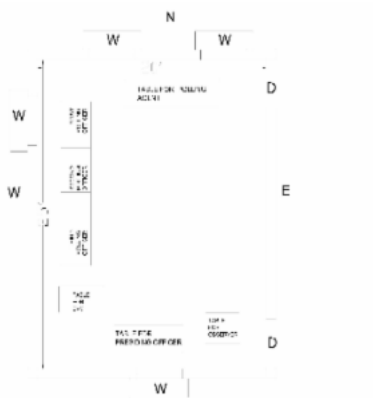

নির্বাচক নিবন্ধন আধিকারিকের স্বাক্ষর

Nazri Naksha

Google Map View

Polling Station Building Front View

Polling Station Front View

Cad View

Key MAP View

1 নাম : পূর্ণিমা মালিক স্বামীর নাম: বাবু মালিক বাড়ির নং : নং018 বয়স : 35 লিঙ্গ : মহিলা	IMW2156651 ফটো উপলব্ধ	2 নাম : রুমা মূর্মু স্বামীর নাম: সন্দীপ মূর্মু বাড়ির নং : N.H.N. বয়স : 31 লিঙ্গ : মহিলা	IMW2375632 ফটো উপলব্ধ	3 নাম : অসিত হাংসদা পিতার নাম: গণেশ হাংসদা বাড়ির নং : N.H.N. বয়স : 25 লিঙ্গ : পুরুষ	IMW2375590 ফটো উপলব্ধ
4 নাম : তুফান ঘোষ পিতার নাম: থাকোহরী ঘোষ বাড়ির নং : N.H.N. বয়স : 25 লিঙ্গ : পুরুষ	IMW2375640 ফটো উপলব্ধ	5 নাম : চুমকী রায় স্বামীর নাম: তৈরব রায় বাড়ির নং : N.H.N. বয়স : 27 লিঙ্গ : মহিলা	IMW2375616 ফটো উপলব্ধ	6 নাম : শ্যামলী সরেন পিতার নাম: লক্ষ্মী সরেন বাড়ির নং : নং113 বয়স : 29 লিঙ্গ : মহিলা	IMW2375400 ফটো উপলব্ধ
7 নাম : চম্পা হাংসদা স্বামীর নাম: সুদেব হাংসদা বাড়ির নং : N.H.N. বয়স : 33 লিঙ্গ : মহিলা	IMW2375582 ফটো উপলব্ধ	8 নাম : কুমা রায় পিতার নাম: তপন রায় বাড়ির নং : এন0153 বয়স : 24 লিঙ্গ : মহিলা	IMW2437705 ফটো উপলব্ধ	9 নাম : নয়ন বাগ পিতার নাম: সুকুমার বাগ বাড়ির নং : নং127 বয়স : 23 লিঙ্গ : পুরুষ	IMW2437564 ফটো উপলব্ধ
10 নাম : তাপস মাঝি মায়ের নাম: চিত্তা মাঝি বাড়ির নং : এন0125 বয়স : 26 লিঙ্গ : পুরুষ	IMW2144061 ফটো উপলব্ধ	11 নাম : সঞ্জু মেটে পিতার নাম: শান্তি মেটে বাড়ির নং : এন0212 বয়স : 25 লিঙ্গ : পুরুষ	IMW2157147 ফটো উপলব্ধ	12 নাম : দীপঙ্কর মেটে পিতার নাম: বিপদতারন মেটে বাড়ির নং : এন0139 বয়স : 25 লিঙ্গ : পুরুষ	IMW2157584 ফটো উপলব্ধ
13 নাম : সন্দীপ মাঝি পিতার নাম: শম্ভু মাঝি বাড়ির নং : এন0138 বয়স : 26 লিঙ্গ : পুরুষ	IMW2144111 ফটো উপলব্ধ	14 নাম : শেফালী মান্ডি(সরেনঃ স্বামীর নাম: ঠাকুর দাস মান্ডি বাড়ির নং : n0226 বয়স : 31 লিঙ্গ : মহিলা	IMW1646660 ফটো উপলব্ধ	15 নাম : রাজকুমার পরামানিক পিতার নাম: হারু পরামানিক বাড়ির নং : এন 0199 বয়স : 27 লিঙ্গ : পুরুষ	IMW2157188 ফটো উপলব্ধ
16 নাম : পূজা বাগ স্বামীর নাম: চন্দন বাগ বাড়ির নং : এন0127 বয়স : 28 লিঙ্গ : মহিলা	IMW2144129 ফটো উপলব্ধ	17 নাম : জয়ীতা রেজ পিতার নাম: তাপস রেজ বাড়ির নং : এন0141 বয়স : 26 লিঙ্গ : মহিলা	IMW2144079 ফটো উপলব্ধ	18 নাম : মন্দিরা মেটে স্বামীর নাম: বুদ্ধদেব মেটে বাড়ির নং : এন0132 বয়স : 29 লিঙ্গ : মহিলা	IMW2142743 ফটো উপলব্ধ
19 নাম : কমল রায় পিতার নাম: তপন রায় বাড়ির নং : এন0153 বয়স : 25 লিঙ্গ : পুরুষ	IMW2144087 ফটো উপলব্ধ	20 নাম : সৌরভ দত্ত পিতার নাম: দত্ত বাড়ির নং : এন0130 বয়স : 25 লিঙ্গ : পুরুষ	IMW2142735 ফটো উপলব্ধ	21 নাম : স্বপ্না রায় স্বামীর নাম: প্রশান্ত রায় বাড়ির নং : এন0151 বয়স : 25 লিঙ্গ : মহিলা	IMW2144103 ফটো উপলব্ধ
22 নাম : অতনু দত্ত পিতার নাম: অমিয় কুমার দত্ত বাড়ির নং : n0053 বয়স : 41 লিঙ্গ : পুরুষ	BXX2952539 ফটো উপলব্ধ	23 নাম : টুম্পা দত্ত স্বামীর নাম: অতনু দত্ত বাড়ির নং : n0053 বয়স : 31 লিঙ্গ : মহিলা	IMW1676378 ফটো উপলব্ধ	24 নাম : পাপিয়া কর্মকার স্বামীর নাম: গৌতম কর্মকার বাড়ির নং : নং012 বয়স : 41 লিঙ্গ : মহিলা	IMW2569945 ফটো উপলব্ধ
25 নাম : মিলন কর্মকার পিতার নাম: বিশ্বজিৎ কর্মকার বাড়ির নং : এন0055 বয়স : 23 লিঙ্গ : পুরুষ	IMW2585685 ফটো উপলব্ধ	26 নাম : বুদ্ধদেব কর্মকার পিতার নাম: জগন্নাথ কর্মকার বাড়ির নং : নং054 বয়স : 26 লিঙ্গ : পুরুষ	IMW2375541 ফটো উপলব্ধ	27 নাম : চায়না কর্মকার পিতার নাম: দীনবন্ধু কর্মকার বাড়ির নং : n0245 বয়স : 29 লিঙ্গ : মহিলা	IMW2011633 ফটো উপলব্ধ
28 নাম : লক্ষী কর্মকার স্বামীর নাম: যশী কর্মকার বাড়ির নং : n0011 বয়স : 71 লিঙ্গ : মহিলা	WB/39/270/372844 ফটো উপলব্ধ	29 নাম : ভোলে কর্মকার পিতার নাম: অনিল কর্মকার বাড়ির নং : n0055 বয়স : 42 লিঙ্গ : পুরুষ	BXX2659795 ফটো উপলব্ধ	30 নাম : আরতি কর্মকার স্বামীর নাম: অনিল কর্মকার বাড়ির নং : n0055 বয়স : 61 লিঙ্গ : মহিলা	WB/39/270/372712 ফটো উপলব্ধ