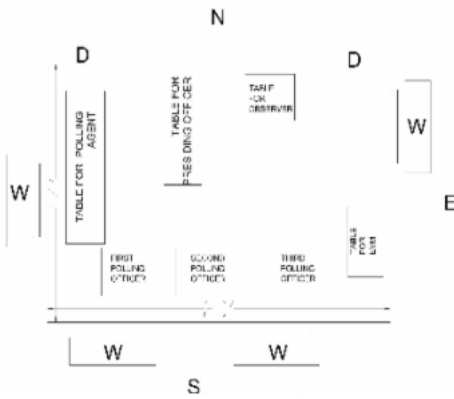

নির্বাচক নিবন্ধন আধিকারিকের স্বাক্ষর

Nazri Naksha

Google Map View

Polling Station Building Front View

Polling Station Front View

Cad View

Key MAP View

1 নাম : কাঞ্চন মালা হালদার (দাস) স্বামীর নাম: নৃপেন দাস বাড়ির নং : n0401 বয়স : 45 লিঙ্গ : মহিলা	BXX2668374 ফটো উপলব্ধ	2 নাম : দীপায়ন মিত্র পিতার নাম: সুরত মিত্র বাড়ির নং : n0429 বয়স : 26 লিঙ্গ : পুরুষ	IMW2055101 ফটো উপলব্ধ	3 নাম : দীপা প্রসাদ স্বামীর নাম: ওমপ্রকাশ প্রসাদ বাড়ির নং : n0060 বয়স : 42 লিঙ্গ : মহিলা	DZD2431369 ফটো উপলব্ধ
4 নাম : সুষমা কুমারী পিতার নাম: দিলীপ কুমার বাড়ির নং : n0069 বয়স : 36 লিঙ্গ : মহিলা	IMW1191113 ফটো উপলব্ধ	5 নাম : বন্দনা কুমারী পিতার নাম: দিলীপ কুমার বাড়ির নং : n0305 বয়স : 34 লিঙ্গ : মহিলা	IMW1560390 ফটো উপলব্ধ	6 নাম : টুস্পা দত্ত স্বামীর নাম: নারায়ণ চন্দ্র দত্ত বাড়ির নং : n0321 বয়স : 43 লিঙ্গ : মহিলা	IMW1560556 ফটো উপলব্ধ
7 নাম : বৈশালী দাস (সিংহ) স্বামীর নাম: সঞ্জয় দাস বাড়ির নং : n0378 বয়স : 42 লিঙ্গ : মহিলা	IMW1561125 ফটো উপলব্ধ	8 নাম : অভিষেক সরকার পিতার নাম: অভিজিৎ সরকার বাড়ির নং : nং051 বয়স : 25 লিঙ্গ : পুরুষ	IMW2374072 ফটো উপলব্ধ	9 নাম : আকাশ মজুমদার পিতার নাম: সমীর কান্তি মজুমদার বাড়ির নং : nং128 বয়স : 24 লিঙ্গ : পুরুষ	IMW2373967 ফটো উপলব্ধ
10 নাম : সম্পিতা মাজি মায়ের নাম: রুপাময়ী মাজি বাড়ির নং : nং200 বয়স : 31 লিঙ্গ : মহিলা	IMW2374031 ফটো উপলব্ধ	11 নাম : আকাশ রায় মায়ের নাম: কম্পনা রায় বাড়ির নং : nং170 বয়স : 25 লিঙ্গ : পুরুষ	IMW2373942 ফটো উপলব্ধ	12 নাম : সুমিতা রায় (ব্যানার্জী) স্বামীর নাম: অনুপ ব্যানার্জী বাড়ির নং : n0098 বয়স : 40 লিঙ্গ : মহিলা	FKH3254257 ফটো উপলব্ধ
13 নাম : শুভম দাস পিতার নাম: উত্তম দাস বাড়ির নং : n0076 বয়স : 29 লিঙ্গ : পুরুষ	IMW1790757 ফটো উপলব্ধ	14 নাম : শুমনা ঘোষ (মণ্ডল) স্বামীর নাম: সন্দীপ কুমার ঘোষ বাড়ির নং : n0076 বয়স : 37 লিঙ্গ : মহিলা	IMW1063353 ফটো উপলব্ধ	15 নাম : প্রিয়াংকা লেট স্বামীর নাম: উমেশ লেট বাড়ির নং : এন0448 বয়স : 25 লিঙ্গ : মহিলা	YAJ1874767 ফটো উপলব্ধ
16 নাম : দেবশীষ আকুড়ে পিতার নাম: সুধীর আকুড়ে বাড়ির নং : এন0448 বয়স : 35 লিঙ্গ : পুরুষ	ANG1189992 ফটো উপলব্ধ	17 নাম : মিতা আকুড়ে স্বামীর নাম: দেবশীষ আকুড়ে বাড়ির নং : এন0448 বয়স : 28 লিঙ্গ : মহিলা	IMW2519494 ফটো উপলব্ধ	18 নাম : আশিষ আকুড়া পিতার নাম: সুধীর আকুড়া বাড়ির নং : n0448 বয়স : 38 লিঙ্গ : পুরুষ	ANG1500453 ফটো উপলব্ধ
19 নাম : বাসন্তী কুণ্ড স্বামীর নাম: শান্তি কুণ্ড বাড়ির নং : n0052 বয়স : 51 লিঙ্গ : মহিলা	WB/39/271/516250 ফটো উপলব্ধ	20 নাম : প্রদীপ কুণ্ড পিতার নাম: শান্তি কুণ্ড বাড়ির নং : n0053 বয়স : 37 লিঙ্গ : পুরুষ	IMW1314186 ফটো উপলব্ধ	21 নাম : কেয়া বাগ কুন্ড স্বামীর নাম: প্রদীপ কুন্ড বাড়ির নং : n0053 বয়স : 32 লিঙ্গ : মহিলা	IMW2012078 ফটো উপলব্ধ
22 নাম : অভিজিৎ কুন্ড পিতার নাম: অজিত কুমার কুন্ড বাড়ির নং : n0038 বয়স : 43 লিঙ্গ : পুরুষ	BXX2664928 ফটো উপলব্ধ	23 নাম : প্রতিমা কুন্ড স্বামীর নাম: অভিজিৎ কুন্ড বাড়ির নং : n0038 বয়স : 32 লিঙ্গ : মহিলা	IMW1893064 ফটো উপলব্ধ	24 নাম : গৌতম কুমার রায় পিতার নাম: সুধীর কুমার রায় বাড়ির নং : n0100 বয়স : 46 লিঙ্গ : পুরুষ	IMW2428290 ফটো উপলব্ধ
25 নাম : মিতা কর স্বামীর নাম: চিন্ময় কর বাড়ির নং : এন0 বয়স : 49 লিঙ্গ : মহিলা	JQK2521664 ফটো উপলব্ধ	26 নাম : মনোরঞ্জন কর্মকার পিতার নাম: শরত কর্মকার বাড়ির নং : এন.এচ.এন বয়স : 66 লিঙ্গ : পুরুষ	WB/39/270/390336 ফটো উপলব্ধ	27 নাম : কাঞ্চন কর্মকার পিতার নাম: মনোরঞ্জন কর্মকার বাড়ির নং : n0444 বয়স : 42 লিঙ্গ : পুরুষ	BXX2965549 ফটো উপলব্ধ
28 নাম : মঙ্গলা কর্মকার স্বামীর নাম: মনোরঞ্জন কর্মকার বাড়ির নং : n0443 বয়স : 58 লিঙ্গ : মহিলা	WB/39/270/390335 ফটো উপলব্ধ	29 নাম : শ্ৰীধা কর্মকার স্বামীর নাম: কাঞ্চন কর্মকার বাড়ির নং : n0442 বয়স : 33 লিঙ্গ : মহিলা	IMW1342369 ফটো উপলব্ধ	30 নাম : প্রদ্যুৎ গড়াই পিতার নাম: ক্ষুদিরাম গড়াই বাড়ির নং : n0116 বয়স : 54 লিঙ্গ : পুরুষ	BXX3206315 ফটো উপলব্ধ