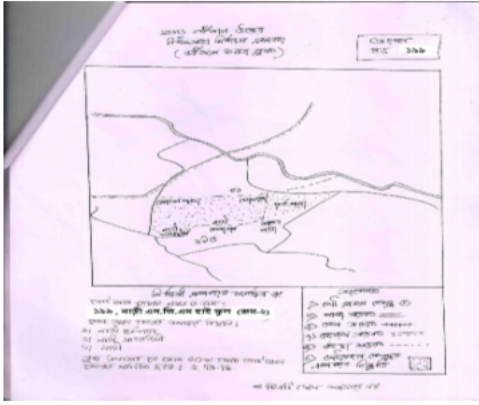

Nazri Naksha