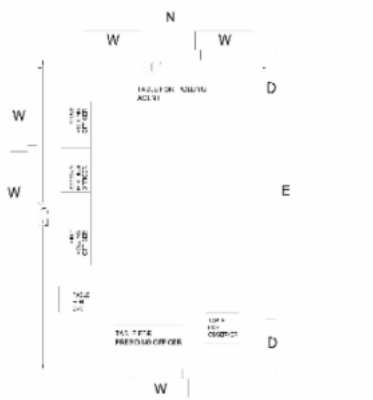

নির্বাচক নিবন্ধন আধিকারিকের স্বাক্ষর

Nazri Naksha

Google Map View

Polling Station Building Front View

Polling Station Front View

Cad View

Key MAP View

1 নাম : সেখ সঈদ মহম্মদ পিতার নাম : সেখ আব্বাসউদ্দিন বাড়ির নং : n0033 বয়স : 38 লিঙ্গ : পুরুষ	BXX3243961 ফটো উপলব্ধ	2 নাম : সাহেনা বিবি স্বামীর নাম : সেখ আবেদ আলি বাড়ির নং : n0033 বয়স : 71 লিঙ্গ : মহিলা	WB/39/270/060218 ফটো উপলব্ধ	3 নাম : জিন্নাতারা বেগম স্বামীর নাম : সেখ আকবর আলী বাড়ির নং : n0009 বয়স : 48 লিঙ্গ : মহিলা	BXX2012300 ফটো উপলব্ধ
4 নাম : সুইটি খাতুন পিতার নাম : সেখ আসগর আলি বাড়ির নং : তালিত বয়স : 26 লিঙ্গ : মহিলা	IMW2248672 ফটো উপলব্ধ	5 নাম : হামিদা বিবি স্বামীর নাম : সেখ ওমরআলি বাড়ির নং : n0009 বয়স : 75 লিঙ্গ : মহিলা	IMW2242501 ফটো উপলব্ধ	6 নাম : নাসরিন সুলতানা পিতার নাম : ইশা মন্ডল বাড়ির নং : n0315 বয়স : 29 লিঙ্গ : মহিলা	IMW1955434 ফটো উপলব্ধ
7 নাম : রিতেশ রাম পিতার নাম : বিজয় রাম বাড়ির নং : নং00 বয়স : 24 লিঙ্গ : পুরুষ	IMW2382331 ফটো উপলব্ধ	8 নাম : অর্পিতা রাম স্বামীর নাম : রিতেশ রাম বাড়ির নং : নং00 বয়স : 21 লিঙ্গ : মহিলা	IMW2687184 ফটো উপলব্ধ	9 নাম : ফতেমা বেগম স্বামীর নাম : সেখ সাবির বাড়ির নং : নং00 বয়স : 33 লিঙ্গ : মহিলা	IMW2382406 ফটো উপলব্ধ
10 নাম : শেফালি খাতুন স্বামীর নাম : সেখ শান্ত মন্ডল বাড়ির নং : এন0110 বয়স : 32 লিঙ্গ : মহিলা	IMW1451715 ফটো উপলব্ধ	11 নাম : সেখ মুবাহীর পিতার নাম : সেখ নজরুল বাড়ির নং : এন এন বয়স : 25 লিঙ্গ : পুরুষ	IMW2102200 ফটো উপলব্ধ	12 নাম : আলোয়া বেগম স্বামীর নাম : সেখ আব্বাসউদ্দিন বাড়ির নং : n0033 বয়স : 57 লিঙ্গ : মহিলা	IMW2527695 ফটো উপলব্ধ
13 নাম : সেখ হায়দার আলি পিতার নাম : সেখ ওমর আলি বাড়ির নং : n0009 বয়স : 54 লিঙ্গ : পুরুষ	IMW2242295 ফটো উপলব্ধ	14 নাম : নূরজাহান বেগম স্বামীর নাম : সেখ হায়দার আলি বাড়ির নং : n0009 বয়স : 42 লিঙ্গ : মহিলা	BXX2820520 ফটো উপলব্ধ	15 নাম : মনিরা সুলতানা স্বামীর নাম : সেখ সঈদ মহম্মদ বাড়ির নং : n0033 বয়স : 33 লিঙ্গ : মহিলা	AEM1869841 ফটো উপলব্ধ
16 নাম : শবনম পিতার নাম : সেখ মনসুর শাব্বির বাড়ির নং : নেই বয়স : 24 লিঙ্গ : মহিলা	IMW2676856 ফটো উপলব্ধ	17 নাম : হাসিমা খাতুন পিতার নাম : সেখ হায়দার আলি বাড়ির নং : এন0009 বয়স : 21 লিঙ্গ : মহিলা	IMW2644573 ফটো উপলব্ধ	18 নাম : সেখ আকবর আলি পিতার নাম : সেখ ওমর আলি বাড়ির নং : n0009 বয়স : 59 লিঙ্গ : পুরুষ	IMW2242493 ফটো উপলব্ধ
19 নাম : নূপুর ঘোষ অন্যান্য : মধুমালা ঘোষ বাড়ির নং : নং00 বয়স : 50 লিঙ্গ : পুরুষ	IMW2382281 ফটো উপলব্ধ	20 নাম : রাহুল ঘোষ মায়ের নাম : মধুমালা ঘোষ বাড়ির নং : নং00 বয়স : 24 লিঙ্গ : পুরুষ	IMW2382109 ফটো উপলব্ধ	21 নাম : শিবু দাস পিতার নাম : সুখদেব দাস বাড়ির নং : নং083 বয়স : 25 লিঙ্গ : পুরুষ	IMW2382448 ফটো উপলব্ধ
22 নাম : শাহাজাদী খাতুন মায়ের নাম : সায়রা বেগম সেখ বাড়ির নং : নং00 বয়স : 31 লিঙ্গ : মহিলা	IMW2382497 ফটো উপলব্ধ	23 নাম : আকাশ চক্রবর্তী পিতার নাম : অশোক চক্রবর্তী বাড়ির নং : নং181 বয়স : 25 লিঙ্গ : পুরুষ	IMW2382562 ফটো উপলব্ধ	24 নাম : শুভম দাস পিতার নাম : সনত কুমার দাস বাড়ির নং : নং095 বয়স : 24 লিঙ্গ : পুরুষ	IMW2382620 ফটো উপলব্ধ
25 নাম : সৌমিক মন্ডল অন্যান্য : সৌভিক মন্ডল বাড়ির নং : নং00 বয়স : 25 লিঙ্গ : পুরুষ	IMW2382265 ফটো উপলব্ধ	26 নাম : রঘুনাথ মিশ্র পিতার নাম : বান্টু মিশ্র বাড়ির নং : নং118 বয়স : 24 লিঙ্গ : পুরুষ	IMW2382554 ফটো উপলব্ধ	27 নাম : সোনি দেবী স্বামীর নাম : মনোহর সিংহ বাড়ির নং : নং281 বয়স : 30 লিঙ্গ : মহিলা	IMW2381895 ফটো উপলব্ধ
28 নাম : সকিনা বিবি স্বামীর নাম : সেখ উসমান বাড়ির নং : নং00 বয়স : 46 লিঙ্গ : মহিলা	IMW2381994 ফটো উপলব্ধ	29 নাম : বিশাল রাম মায়ের নাম : গীতা রাম বাড়ির নং : নং00 বয়স : 26 লিঙ্গ : মহিলা	IMW2382455 ফটো উপলব্ধ	30 নাম : বরণ মুর্মু পিতার নাম : মন্ডল মুর্মু বাড়ির নং : নং00 বয়স : 25 লিঙ্গ : পুরুষ	IMW2382539 ফটো উপলব্ধ