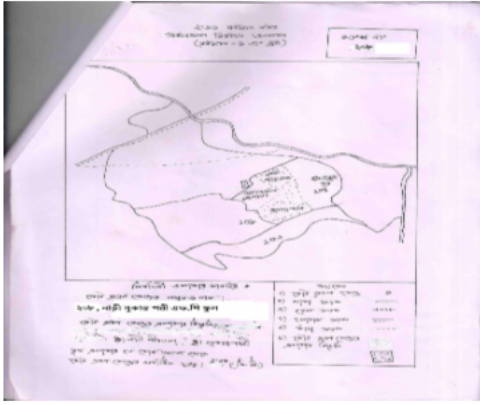

Nazri Naksha