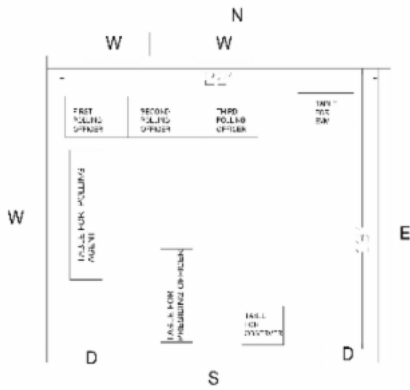

নির্বাচক নিবন্ধন আধিকারিকের স্বাক্ষর

Nazri Naksha

Google Map View

Polling Station Building Front View

Polling Station Front View

Cad View

Key MAP View

বিধানসভা নির্বাচনক্ষেত্রের নং, নাম : 266-বর্ধমান উত্তর
ভাগ নং, নাম : 1-নাড়ী পীরতলা