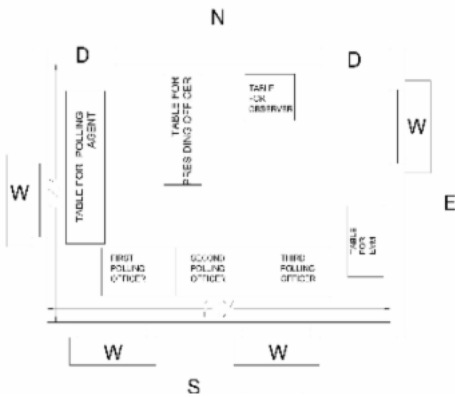

নির্বাচক নিবন্ধন আধিকারিকের স্বাক্ষর

Nazri Naksha

Google Map View

Polling Station Building Front View

Polling Station Front View

Cad View

Key MAP View

1 নাম : শ্রাবনী মন্ডল (দাস) স্বামীর নাম: রাজু দাস বাড়ির নং : n0267 বয়স : 32 লিঙ্গ : মহিলা	IMW1725977 ফটো উপলব্ধ	2 নাম : পোপা দাঁ ভট্টাচার্য্য স্বামীর নাম: শ্যামল ভট্টাচার্য্য বাড়ির নং : n0282 বয়স : 58 লিঙ্গ : মহিলা	IMW2007482 ফটো উপলব্ধ	3 নাম : শারদীয়া ভট্টাচার্য্য পিতার নাম: শ্যামল ভট্টাচার্য্য বাড়ির নং : কল্যানপুর বয়স : 22 লিঙ্গ : মহিলা	IMW2746105 ফটো উপলব্ধ
4 নাম : মাস্তে ওড়ুং পিতার নাম: মাস্তে ওড়ুং বাড়ির নং : n0049 বয়স : 66 লিঙ্গ : পুরুষ	WB/39/271/741244 ফটো উপলব্ধ	5 নাম : সরস্বতী ওড়ুং স্বামীর নাম: মাস্তে ওড়ুং বাড়ির নং : n0049 বয়স : 56 লিঙ্গ : মহিলা	WB/39/271/741264 ফটো উপলব্ধ	6 নাম : চম্পা ওরং স্বামীর নাম: মনু ওরং বাড়ির নং : n0048 বয়স : 63 লিঙ্গ : মহিলা	WB/39/271/741932 ফটো উপলব্ধ
7 নাম : রামপ্রসাদ ওরাং পিতার নাম: মনু ওরাং বাড়ির নং : n0048 বয়স : 40 লিঙ্গ : পুরুষ	IMW1564616 ফটো উপলব্ধ	8 নাম : অসীমা ওরাং স্বামীর নাম: রামপ্রসাদ ওরাং বাড়ির নং : n0048 বয়স : 32 লিঙ্গ : মহিলা	IMW1564608 ফটো উপলব্ধ	9 নাম : কিরনচন্দ্র ওরাং পিতার নাম: মাস্তে ওরাং বাড়ির নং : n0048 বয়স : 31 লিঙ্গ : পুরুষ	IMW1896224 ফটো উপলব্ধ
10 নাম : মিন্টু ওরাং পিতার নাম: মাস্তে ওরাং বাড়ির নং : n0317 বয়স : 27 লিঙ্গ : পুরুষ	IMW2076743 ফটো উপলব্ধ	11 নাম : বংশ ধর কুন্ডু পিতার নাম: লালমোহন কুন্ডু বাড়ির নং : n0270 বয়স : 49 লিঙ্গ : পুরুষ	IMW1896232 ফটো উপলব্ধ	12 নাম : অনিতা কুন্ডু স্বামীর নাম: বংশ ধর কুন্ডু বাড়ির নং : n0272 বয়স : 37 লিঙ্গ : মহিলা	IMW1896257 ফটো উপলব্ধ
13 নাম : তন্দ্রা কুণ্ডু পিতার নাম: বরুণ কুণ্ডু বাড়ির নং : এগ্রিকালচার ফ.র্ম, 2নংগেট বয়স : 24 লিঙ্গ : মহিলা	IMW2525384 ফটো উপলব্ধ	14 নাম : প্রিয়া কর্মকার স্বামীর নাম: তাপস কর্মকার বাড়ির নং : এন০০৯৫ বয়স : 25 লিঙ্গ : মহিলা	IMW2489375 ফটো উপলব্ধ	15 নাম : মীনা কুন্ডু স্বামীর নাম: বরুণ কুন্ডু বাড়ির নং : n0094 বয়স : 43 লিঙ্গ : মহিলা	FKH3602067 ফটো উপলব্ধ
16 নাম : বরুণ কুন্ডু পিতার নাম: নরেন চন্দ্র কুন্ডু বাড়ির নং : n0095 বয়স : 55 লিঙ্গ : পুরুষ	WB/39/271/708148 ফটো উপলব্ধ	17 নাম : তাপস কর্মকার পিতার নাম: উদয় কর্মকার বাড়ির নং : n0095 বয়স : 34 লিঙ্গ : পুরুষ	IMW1400258 ফটো উপলব্ধ	18 নাম : সন্ধ্যা কর্মকার স্বামীর নাম: নারায়ন কর্মকার বাড়ির নং : n0035 বয়স : 67 লিঙ্গ : মহিলা	WB/39/271/741295 ফটো উপলব্ধ
19 নাম : নবকুমার কর্মকার পিতার নাম: নারায়ন কর্মকার বাড়ির নং : n0035 বয়স : 46 লিঙ্গ : পুরুষ	FKH3600731 ফটো উপলব্ধ	20 নাম : ছায়ারানী কর্মকার স্বামীর নাম: নবকুমার কর্মকার বাড়ির নং : n0035 বয়স : 42 লিঙ্গ : মহিলা	FKH2856029 ফটো উপলব্ধ	21 নাম : দিপালী কর্মকার স্বামীর নাম: উদয় কর্মকার বাড়ির নং : n0038 বয়স : 57 লিঙ্গ : মহিলা	FKH3276482 ফটো উপলব্ধ
22 নাম : মনু কর্মকার পিতার নাম: উদয় কর্মকার বাড়ির নং : n0038 বয়স : 37 লিঙ্গ : পুরুষ	FKH3671732 ফটো উপলব্ধ	23 নাম : চৈতালী লোহার (কর্মকার) স্বামীর নাম: মনু কর্মকার বাড়ির নং : n0038 বয়স : 36 লিঙ্গ : মহিলা	IMW1318526 ফটো উপলব্ধ	24 নাম : রীনা কর্মকার স্বামীর নাম: অখিল কর্মকার বাড়ির নং : n0041 বয়স : 56 লিঙ্গ : মহিলা	WB/39/271/741140 ফটো উপলব্ধ
25 নাম : অখিল কর্মকার পিতার নাম: অনিল কর্মকার বাড়ির নং : n0041 বয়স : 55 লিঙ্গ : পুরুষ	FKH2125722 ফটো উপলব্ধ	26 নাম : সুদীপ কর্মকার পিতার নাম: অখিল কর্মকার বাড়ির নং : n0041 বয়স : 33 লিঙ্গ : পুরুষ	IMW1400217 ফটো উপলব্ধ	27 নাম : শিবু বাসকি পিতার নাম: ল্যংরা বাসকি বাড়ির নং : n0068 বয়স : 49 লিঙ্গ : পুরুষ	FKH3276771 ফটো উপলব্ধ
28 নাম : কানন কর্মকার স্বামীর নাম: মিন্টু কর্মকার বাড়ির নং : n0041 বয়স : 43 লিঙ্গ : মহিলা	FKH3748001 ফটো উপলব্ধ	29 নাম : মুক্তিরানী কর্মকার স্বামীর নাম: রাখহরি কর্মকার বাড়ির নং : n0056 বয়স : 61 লিঙ্গ : মহিলা	WB/39/271/741899 ফটো উপলব্ধ	30 নাম : লক্ষীনারায়ন কর্মকার পিতার নাম: রাখহরি কর্মকার বাড়ির নং : n0056 বয়স : 47 লিঙ্গ : পুরুষ	FKH3276508 ফটো উপলব্ধ