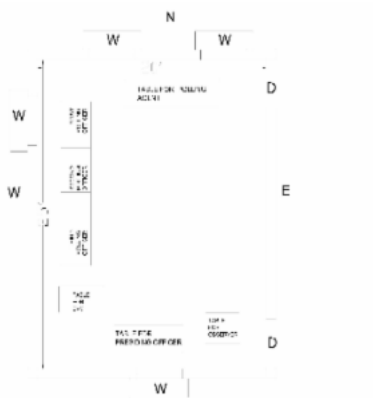

নির্বাচক নিবন্ধন আধিকারিকের স্বাক্ষর

Nazri Naksha

Google Map View

Polling Station Building Front View

Polling Station Front View

Cad View

Key MAP View

1 নাম : সালেমা খাতুন পিতার নাম: আব্দুস সালাম সেখ বাড়ির নং : n0173 বয়স : 45 লিঙ্গ : মহিলা	IMW1121888 ফটো উপলব্ধ	2 নাম : বদরুল্লাহ সেখ স্বামীর নাম: সালাম সেখ বাড়ির নং : n0173 বয়স : 64 লিঙ্গ : মহিলা	BXX2128890 ফটো উপলব্ধ	3 নাম : মমতাজ বেগম স্বামীর নাম: আব্দুল গফফর বাড়ির নং : n0009 বয়স : 69 লিঙ্গ : মহিলা	BXX1418755 ফটো উপলব্ধ
4 নাম : বেবী বেগম স্বামীর নাম: সৈয়দ ইউনুস আলি বাড়ির নং : n0009 বয়স : 43 লিঙ্গ : মহিলা	IMW1121268 ফটো উপলব্ধ	5 নাম : সেখ তারাবাবু পিতার নাম: সেখ রক্বুল বাড়ির নং : n0182 বয়স : 31 লিঙ্গ : পুরুষ	IMW1445428 ফটো উপলব্ধ	6 নাম : মসামাত আবেদা বিবি স্বামীর নাম: আব্দুল জব্বার বাড়ির নং : n0185 বয়স : 42 লিঙ্গ : মহিলা	BXX3312667 ফটো উপলব্ধ
7 নাম : রসুলা খাতুন স্বামীর নাম: আব্দুল জব্বার বাড়ির নং : তালিত বয়স : 71 লিঙ্গ : মহিলা	BXX1421189 ফটো উপলব্ধ	8 নাম : সেখ নূর আলম পিতার নাম: সেখ করিম বাড়ির নং : এন0047 বয়স : 57 লিঙ্গ : পুরুষ	BXX1422427 ফটো উপলব্ধ	9 নাম : আবুল কালাম আজাদ পিতার নাম: আব্দুল সাদের বাড়ির নং : n0023 বয়স : 44 লিঙ্গ : পুরুষ	BXX1418110 ফটো উপলব্ধ
10 নাম : বিউটি বেগম স্বামীর নাম: হাসেম আলি সেখ বাড়ির নং : n0170 বয়স : 29 লিঙ্গ : মহিলা	IMW1835693 ফটো উপলব্ধ	11 নাম : শাহেদা বিবি স্বামীর নাম: সেখ তোতা বাড়ির নং : n0012 বয়স : 50 লিঙ্গ : মহিলা	BXX1418078 ফটো উপলব্ধ	12 নাম : আব্দুল জব্বার পিতার নাম: আব্দুল সত্তার বাড়ির নং : n0009 বয়স : 76 লিঙ্গ : পুরুষ	BXX1419167 ফটো উপলব্ধ
13 নাম : আব্দুল খালেক পিতার নাম: আব্দুল জব্বার বাড়ির নং : n0009 বয়স : 47 লিঙ্গ : পুরুষ	BXX1420751 ফটো উপলব্ধ	14 নাম : সেখ রক্বুল পিতার নাম: সেখ মরসেদ বাড়ির নং : n0182 বয়স : 50 লিঙ্গ : পুরুষ	IMW2243723 ফটো উপলব্ধ	15 নাম : বিলকিস ইয়াসমিন স্বামীর নাম: সুফি সাহাবুল হোসেন বাড়ির নং : n0260 বয়স : 32 লিঙ্গ : মহিলা	UUD1430099 ফটো উপলব্ধ
16 নাম : রওসনআরা বেগম স্বামীর নাম: সেখ নূর আলম বাড়ির নং : এন0047 বয়স : 53 লিঙ্গ : মহিলা	BXX1419753 ফটো উপলব্ধ	17 নাম : রফিকুল ইসলাম পিতার নাম: মহঃ আসরাজুল ইসলাম বাড়ির নং : n0170 বয়স : 48 লিঙ্গ : পুরুষ	BXX1420694 ফটো উপলব্ধ	18 নাম : সান্তনা বেগম স্বামীর নাম: সফিকুল ইসলাম বাড়ির নং : n0170 বয়স : 42 লিঙ্গ : মহিলা	IMW0087437 ফটো উপলব্ধ
19 নাম : সেখ তোতা পিতার নাম: সেখ মোস্তাফা বাড়ির নং : n0012 বয়স : 53 লিঙ্গ : পুরুষ	BXX1418268 ফটো উপলব্ধ	20 নাম : আদিনা বেগম স্বামীর নাম: সেখ রক্বুল বাড়ির নং : n0183 বয়স : 45 লিঙ্গ : মহিলা	IMW1254150 ফটো উপলব্ধ	21 নাম : সেখ সৌরভ বেগম পিতার নাম: সেখ সাদেমালি মেখ বাড়ির নং : তালিত বয়স : 47 লিঙ্গ : পুরুষ	IMW2239465 ফটো উপলব্ধ
22 নাম : আজমল হোসেন পিতার নাম: আব্দুল জব্বার বাড়ির নং : n0009 বয়স : 43 লিঙ্গ : পুরুষ	BXX1420488 ফটো উপলব্ধ	23 নাম : জয়নাব খাতুন স্বামীর নাম: সেখ রওশন জামাল বাড়ির নং : এন0047 বয়স : 27 লিঙ্গ : মহিলা	ZZE1827914 ফটো উপলব্ধ	24 নাম : সেখ সামিউল পিতার নাম: সেখ রক্বুল বাড়ির নং : n0220 বয়স : 27 লিঙ্গ : পুরুষ	IMW1955798 ফটো উপলব্ধ
25 নাম : ওয়েনোসা খাতুন বেগম স্বামীর নাম: সেখ বাবর আলি বাড়ির নং : n0245 বয়স : 34 লিঙ্গ : মহিলা	UWX1285717 ফটো উপলব্ধ	26 নাম : রওসনআরা বেগম স্বামীর নাম: আব্দুল রকিব বাড়ির নং : n0026 বয়স : 51 লিঙ্গ : মহিলা	BXX1418706 ফটো উপলব্ধ	27 নাম : এবাদত আলি সুফী পিতার নাম: এহিয়া সুফি বাড়ির নং : তালিত বয়স : 49 লিঙ্গ : পুরুষ	BXX1417351 ফটো উপলব্ধ
28 নাম : নাদিরা বেগম স্বামীর নাম: রফিকুল ইসলাম বাড়ির নং : n0170 বয়স : 46 লিঙ্গ : মহিলা	BXX3071289 ফটো উপলব্ধ	29 নাম : বুলটি বিবি স্বামীর নাম: সফিউর রহমান বাড়ির নং : নং 0012 বয়স : 42 লিঙ্গ : মহিলা	IMW0196360 ফটো উপলব্ধ	30 নাম : আব্দুল মজিদ পিতার নাম: আব্দুল আজিজ বাড়ির নং : n0009 বয়স : 71 লিঙ্গ : পুরুষ	BXX1420280 ফটো উপলব্ধ