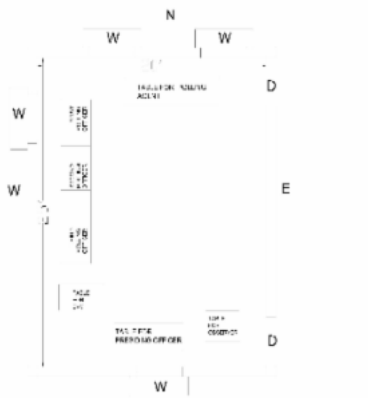

নির্বাচক নিবন্ধন আধিকারিকের স্বাক্ষর

Nazri Naksha

Google Map View

Polling Station Building Front View

Polling Station Front View

Cad View

Key MAP View

1 নাম : বিদ্যুত কুমার রায় পিতার নাম: বিপ্লবনাথ রায় বাড়ির নং : N0088 বয়স : 55 লিঙ্গ : পুরুষ	IMW1726256 ফটো উপলব্ধ	2 নাম : মৌমিতা কুন্ডু স্বামীর নাম: অনিমেশ কুন্ডু বাড়ির নং : N0089 বয়স : 39 লিঙ্গ : মহিলা	IMW2333946 ফটো উপলব্ধ	3 নাম : অনিমেশ কুন্ডু পিতার নাম: ওমপ্রকাশ কুন্ডু বাড়ির নং : N0089 বয়স : 41 লিঙ্গ : মহিলা	IMW2333938 ফটো উপলব্ধ
4 নাম : কৃষ্ণা কুন্ডু স্বামীর নাম: ওমপ্রকাশ কুন্ডু বাড়ির নং : N0089 বয়স : 74 লিঙ্গ : মহিলা	IMW2333920 ফটো উপলব্ধ	5 নাম : মহাদেব কর্মকার পিতার নাম: ভুবন কর্মকার বাড়ির নং : বয়স : 43 লিঙ্গ : পুরুষ	IMW1342609 ফটো উপলব্ধ	6 নাম : প্রীতি কর্মকার স্বামীর নাম: সুমন কর্মকার বাড়ির নং : N0069 বয়স : 27 লিঙ্গ : মহিলা	IMW2108017 ফটো উপলব্ধ
7 নাম : কর্পূরা হাসদা স্বামীর নাম: লক্ষ্মণ হাসদা বাড়ির নং : এন০১৮৫ বয়স : 35 লিঙ্গ : মহিলা	IMW1682855 ফটো উপলব্ধ	8 নাম : সোমা কর্মকার(ভৌমিক) স্বামীর নাম: মহাদেব কর্মকার বাড়ির নং : বয়স : 44 লিঙ্গ : মহিলা	BXX2664910 ফটো উপলব্ধ	9 নাম : অনিন্দিতা রায় পিতার নাম: দীপক রায় বাড়ির নং : এন০০২২ বয়স : 26 লিঙ্গ : মহিলা	IMW2076925 ফটো উপলব্ধ
10 নাম : সাধনা করাতী স্বামীর নাম: মনোরঞ্জন করাতী বাড়ির নং : n0022 বয়স : 57 লিঙ্গ : মহিলা	WB/39/271/744091 ফটো উপলব্ধ	11 নাম : বিশ্বজিৎ করাতী পিতার নাম: মনোরঞ্জন করাতী বাড়ির নং : n0022 বয়স : 34 লিঙ্গ : পুরুষ	IMW1401512 ফটো উপলব্ধ	12 নাম : শক্তি প্রসাদ গুপ্তা পিতার নাম: নরায়ণ প্রসাদ গুপ্তা বাড়ির নং : N0005 বয়স : 45 লিঙ্গ : পুরুষ	IMW2111151 ফটো উপলব্ধ
13 নাম : আর্ষ ঘোষ পিতার নাম: তাপস কুমার ঘোষ বাড়ির নং : বয়স : 28 লিঙ্গ : পুরুষ	IMW2333862 ফটো উপলব্ধ	14 নাম : চিন্ময় দে পিতার নাম: সুভাষ দে বাড়ির নং : এন০১৮২ বয়স : 44 লিঙ্গ : পুরুষ	IMW2489912 ফটো উপলব্ধ	15 নাম : তাপস কুমার ঘোষ পিতার নাম: অজিত কুমার ঘোষ বাড়ির নং : বয়স : 62 লিঙ্গ : পুরুষ	IMW2333847 ফটো উপলব্ধ
16 নাম : মিতালি ঘোষ সিন্হা স্বামীর নাম: তাপস কুমার ঘোষ বাড়ির নং : বয়স : 60 লিঙ্গ : মহিলা	IMW2333854 ফটো উপলব্ধ	17 নাম : সুমিত্রা টুড়ী স্বামীর নাম: রুপচাঁদ টুড়ী বাড়ির নং : n0005 বয়স : 63 লিঙ্গ : মহিলা	WB/39/271/744234 ফটো উপলব্ধ	18 নাম : শ্রী বচন তুড়ী পিতার নাম: কাটকী তুড়ী বাড়ির নং : n0005 বয়স : 31 লিঙ্গ : পুরুষ	IMW1897180 ফটো উপলব্ধ
19 নাম : মনি তুড়ী স্বামীর নাম: কাটকী তুড়ী বাড়ির নং : n0005 বয়স : 62 লিঙ্গ : মহিলা	WB/39/271/744235 ফটো উপলব্ধ	20 নাম : পার্বতী তুড়ি মায়ের নাম: সুমিত্রা তুড়ি বাড়ির নং : n0005 বয়স : 46 লিঙ্গ : মহিলা	IMW1795145 ফটো উপলব্ধ	21 নাম : মিতুন তুড়ি পিতার নাম: রুপচাঁদ তুড়ি বাড়ির নং : n0005 বয়স : 37 লিঙ্গ : পুরুষ	IMW0799973 ফটো উপলব্ধ
22 নাম : চায়না তুড়ি স্বামীর নাম: মিতুন তুড়ি বাড়ির নং : n0005 বয়স : 36 লিঙ্গ : মহিলা	IMW1198597 ফটো উপলব্ধ	23 নাম : রাকেশ তুড়ি পিতার নাম: মিতুন তুড়ি বাড়ির নং : এন0005 বয়স : 20 লিঙ্গ : পুরুষ	IMW2716496 ফটো উপলব্ধ	24 নাম : সুজাতা তুড়ি স্বামীর নাম: শ্রীবচন তুড়ি বাড়ির নং : বয়স : 25 লিঙ্গ : মহিলা	IMW2108082 ফটো উপলব্ধ
25 নাম : সুমিত তুড়ি পিতার নাম: মোহন তুড়ি বাড়ির নং : N0006 বয়স : 25 লিঙ্গ : পুরুষ	IMW2108074 ফটো উপলব্ধ	26 নাম : মধুসূদন তরফদার পিতার নাম: নরেন তরফদার বাড়ির নং : n0080 বয়স : 43 লিঙ্গ : পুরুষ	IMW0798918 ফটো উপলব্ধ	27 নাম : নিতু প্রসাদ মহান্ত স্বামীর নাম: শুভঙ্কর মহান্ত বাড়ির নং : 696 বয়স : 33 লিঙ্গ : মহিলা	UWX1241934 ফটো উপলব্ধ
28 নাম : শুভঙ্কর মোহন্ত পিতার নাম: সাগর মোহন্ত বাড়ির নং : 696 বয়স : 30 লিঙ্গ : পুরুষ	UWX1639301 ফটো উপলব্ধ	29 নাম : সুমিত্রা তরফদার স্বামীর নাম: মধুসূদন তরফদার বাড়ির নং : n0081 বয়স : 40 লিঙ্গ : মহিলা	IMW1319482 ফটো উপলব্ধ	30 নাম : আয়না তরফদার স্বামীর নাম: নরেন তরফদার বাড়ির নং : n0082 বয়স : 60 লিঙ্গ : মহিলা	WB/39/271/744127 ফটো উপলব্ধ