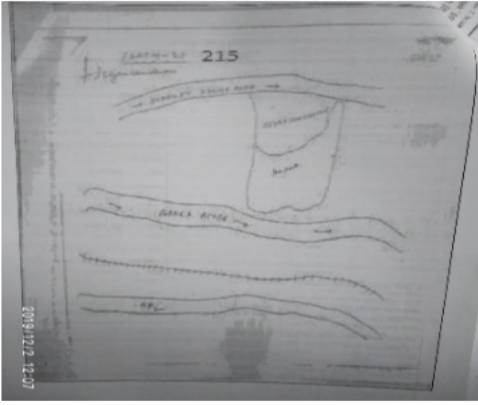

নির্বাচক নিবন্ধন আধিকারিকের স্বাক্ষর

Nazri Naksha

Google Map View

Polling Station Building Front View

Polling Station Front View

Cad View

Key MAP View

বিধানসভা নির্বাচনক্ষেত্রের নং, নাম : 266-বর্ধমান উত্তর
ভাগ নং, নাম : 1-শ্যামসুন্দরপুর(বালিয়ারা)