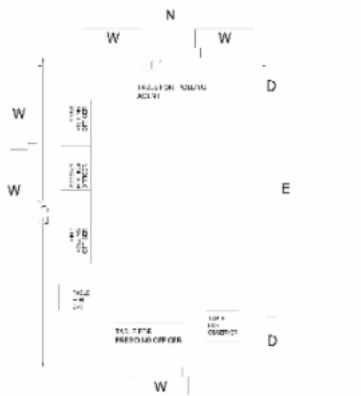

নির্বাচক নিবন্ধন আধিকারিকের স্বাক্ষর

Nazri Naksha

Google Map View

Polling Station Building Front View

Polling Station Front View

Cad View

Key MAP View

1 নাম : সুরেশ ওরাং পিতার নাম: কান্ত ওরাং বাড়ির নং : N0008 বয়স : 25 লিঙ্গ : পুরুষ	IMW2117372 ফটো উপলব্ধ	2 নাম : বাপী ওরাং মায়ের নাম: পদ্ম ওরাং বাড়ির নং : 0003 বয়স : 34 লিঙ্গ : পুরুষ	IMW2335701 ফটো উপলব্ধ	3 নাম : সুনিতা ওরাং স্বামীর নাম: উমেশ ওরাং বাড়ির নং : এন০০০৮ বয়স : 22 লিঙ্গ : মহিলা	IMW2592970 ফটো উপলব্ধ
4 নাম : কান্ত ওরাং পিতার নাম: নবীন ওরাং বাড়ির নং : n0008 বয়স : 68 লিঙ্গ : পুরুষ	WB/39/271/750482 ফটো উপলব্ধ	5 নাম : সাবিত্রী ওরাং স্বামীর নাম: কান্ত ওরাং বাড়ির নং : n0008 বয়স : 61 লিঙ্গ : মহিলা	WB/39/271/750443 ফটো উপলব্ধ	6 নাম : কাগজী ওরাং স্বামীর নাম: ছটুলাল ওরাং বাড়ির নং : n0009 বয়স : 73 লিঙ্গ : মহিলা	WB/39/271/750234 ফটো উপলব্ধ
7 নাম : বন্টু ওরাং পিতার নাম: ছোটুলাল ওরাং বাড়ির নং : n0009 বয়স : 55 লিঙ্গ : পুরুষ	WB/39/271/750911 ফটো উপলব্ধ	8 নাম : অঞ্জনা ওরাং স্বামীর নাম: বন্টু ওরাং বাড়ির নং : n0009 বয়স : 48 লিঙ্গ : মহিলা	IMW1567445 ফটো উপলব্ধ	9 নাম : সঞ্জয় ওরাং পিতার নাম: বন্টু ওরাং বাড়ির নং : এন0009 বয়স : 20 লিঙ্গ : পুরুষ	IMW2703296 ফটো উপলব্ধ
10 নাম : পদ্ম ওরাং স্বামীর নাম: রাধু ওরাং বাড়ির নং : n0003 বয়স : 59 লিঙ্গ : মহিলা	WB/39/271/750362 ফটো উপলব্ধ	11 নাম : কুশো ওরাং পিতার নাম: শ্রীপতি ওরাং বাড়ির নং : n0003 বয়স : 55 লিঙ্গ : পুরুষ	WB/39/271/750242 ফটো উপলব্ধ	12 নাম : সুলোচনা ওরাং স্বামীর নাম: কুশো ওরাং বাড়ির নং : n0003 বয়স : 37 লিঙ্গ : মহিলা	IMW1684323 ফটো উপলব্ধ
13 নাম : বাপন ওরাং পিতার নাম: কুশো ওরাং বাড়ির নং : n0003 বয়স : 33 লিঙ্গ : পুরুষ	IMW1567387 ফটো উপলব্ধ	14 নাম : লতিকা ওরাং (কোঁড়া) স্বামীর নাম: তুফান কোঁড়া বাড়ির নং : n0003 বয়স : 32 লিঙ্গ : মহিলা	IMW1684331 ফটো উপলব্ধ	15 নাম : দিলীপ ওরাং পিতার নাম: শ্রীপতি ওরাং বাড়ির নং : n0005 বয়স : 43 লিঙ্গ : পুরুষ	FKH2865335 ফটো উপলব্ধ
16 নাম : হেতুলাল ওরাং পিতার নাম: নবীন ওরাং বাড়ির নং : n0007 বয়স : 81 লিঙ্গ : পুরুষ	IMW2795045 ফটো উপলব্ধ	17 নাম : বিনতি ওরাং স্বামীর নাম: হিতুলাল ওরাং বাড়ির নং : n0007 বয়স : 76 লিঙ্গ : মহিলা	WB/39/271/750439 ফটো উপলব্ধ	18 নাম : নয়ন ওরাং পিতার নাম: হিতুলাল ওরাং বাড়ির নং : n0007 বয়স : 49 লিঙ্গ : পুরুষ	FKH2865343 ফটো উপলব্ধ
19 নাম : অঞ্জলি ওরাং স্বামীর নাম: নয়ন ওরাং বাড়ির নং : n0007 বয়স : 42 লিঙ্গ : মহিলা	FKH2865350 ফটো উপলব্ধ	20 নাম : অজান ওরাং পিতার নাম: হিতুলাল ওরাং বাড়ির নং : n0007 বয়স : 40 লিঙ্গ : পুরুষ	FKH2865368 ফটো উপলব্ধ	21 নাম : কম্পনা ওরাং স্বামীর নাম: অজান ওরাং বাড়ির নং : n0007 বয়স : 33 লিঙ্গ : মহিলা	IMW1609502 ফটো উপলব্ধ
22 নাম : কচি ওরাং পিতার নাম: হিতুলাল ওরাং বাড়ির নং : n0007 বয়স : 41 লিঙ্গ : পুরুষ	FKH3387719 ফটো উপলব্ধ	23 নাম : হলদে ওরাং পিতার নাম: লালমোহন ওরাং বাড়ির নং : n0010 বয়স : 61 লিঙ্গ : পুরুষ	IMW2792083 ফটো উপলব্ধ	24 নাম : জবা ওরাং স্বামীর নাম: হলদে ওরাং বাড়ির নং : n0010 বয়স : 57 লিঙ্গ : মহিলা	WB/39/271/750912 ফটো উপলব্ধ
25 নাম : গোলপী ওরাং স্বামীর নাম: সন্তোষ ওরাং বাড়ির নং : n0010 বয়স : 51 লিঙ্গ : মহিলা	WB/39/271/750913 ফটো উপলব্ধ	26 নাম : অসীমা ওরাং স্বামীর নাম: হোলদে ওরাং বাড়ির নং : n0010 বয়স : 47 লিঙ্গ : মহিলা	IMW1320738 ফটো উপলব্ধ	27 নাম : নিতাই ওরাং পিতার নাম: লাল মোহন ওরাং বাড়ির নং : n0010 বয়স : 42 লিঙ্গ : পুরুষ	IMW1320688 ফটো উপলব্ধ
28 নাম : শ্যামলী ওরাং স্বামীর নাম: নিতাই ওরাং বাড়ির নং : n0010 বয়স : 38 লিঙ্গ : মহিলা	IMW1200294 ফটো উপলব্ধ	29 নাম : নিমাই ওরাং পিতার নাম: লালমোহন ওরাং বাড়ির নং : n0010 বয়স : 40 লিঙ্গ : পুরুষ	IMW1200278 ফটো উপলব্ধ	30 নাম : সুমিতা ওরাং স্বামীর নাম: নিমাই ওরাং বাড়ির নং : n0010 বয়স : 37 লিঙ্গ : মহিলা	IMW1200286 ফটো উপলব্ধ